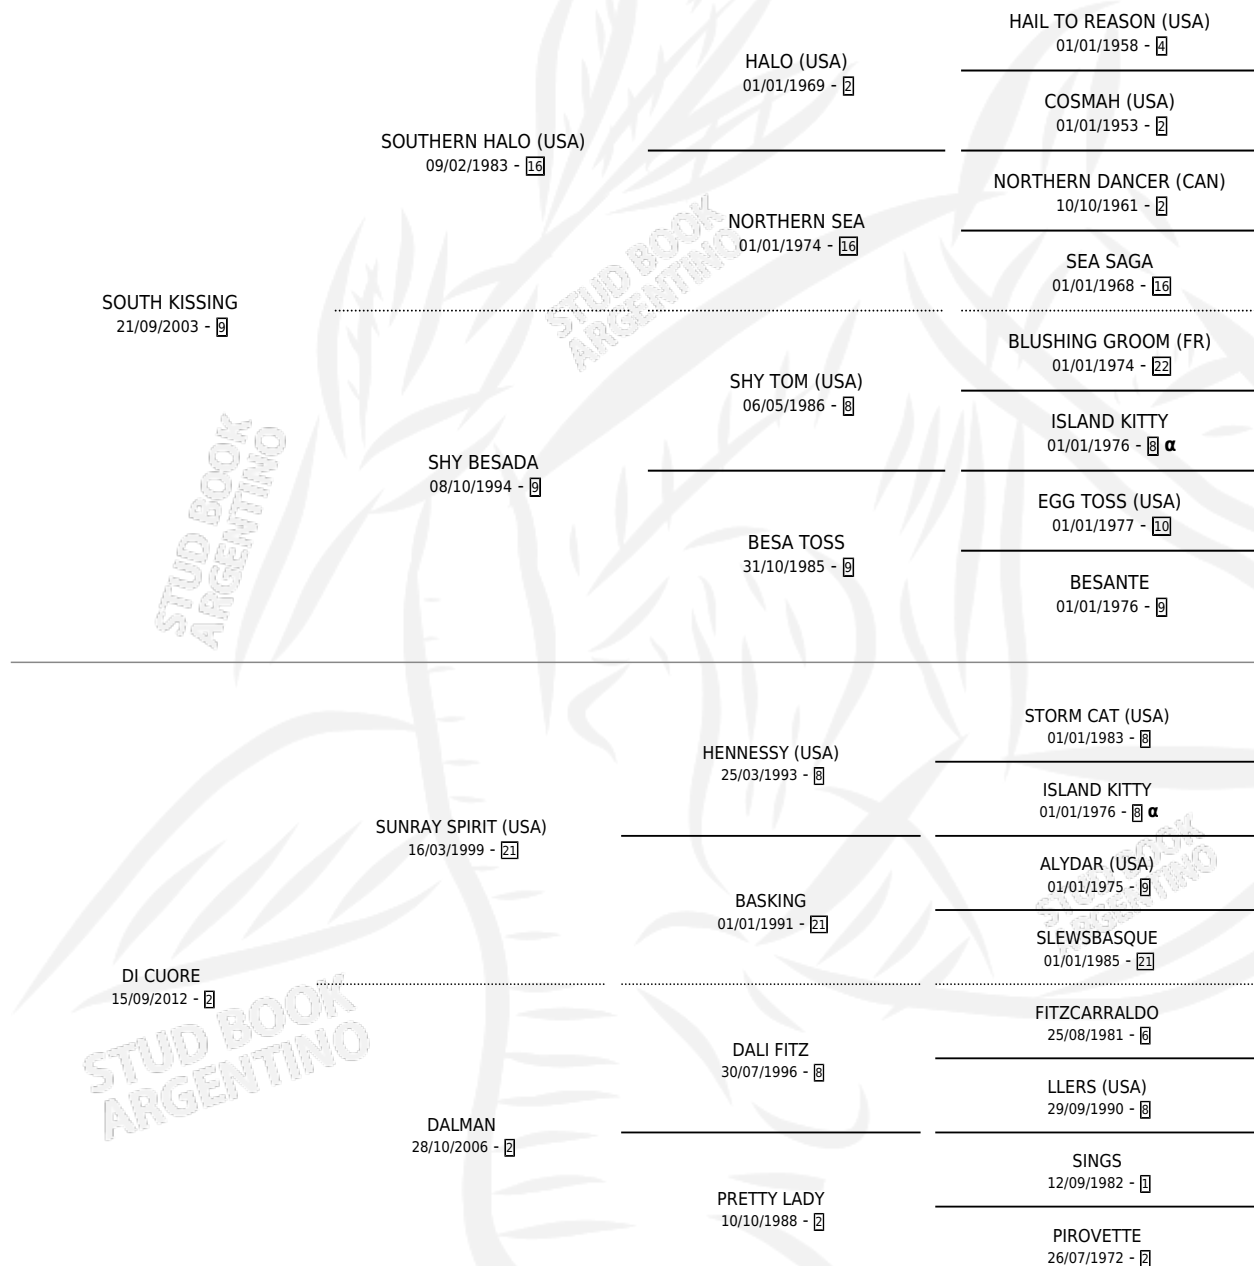

CUORE SUREÑO

por SOUTH KISSING y DI CUORE por SUNRAY SPIRIT (USA)

Argentina · Hembra · Alazan · SP · 27/09/2017
Familia 2-h · Volumen 43

ESTADO

TIPIFICACIÓN SANGUÍNEA	X
TIPIFICACIÓN POR ADN	X
PASAPORTE	X
IDENTIFICACIÓN POR MICROCHIP	X
REPRODUCTOR	X

Lugar de nacimiento: El Calden
Criador: Scarpello Gustavo Edgardo

PEDIGREE

INBREEDING : α

CUORE SUREÑO

Datos oficiales del Stud Book Argentino

Documento generado el 11/05/2026

studbook.org.ar