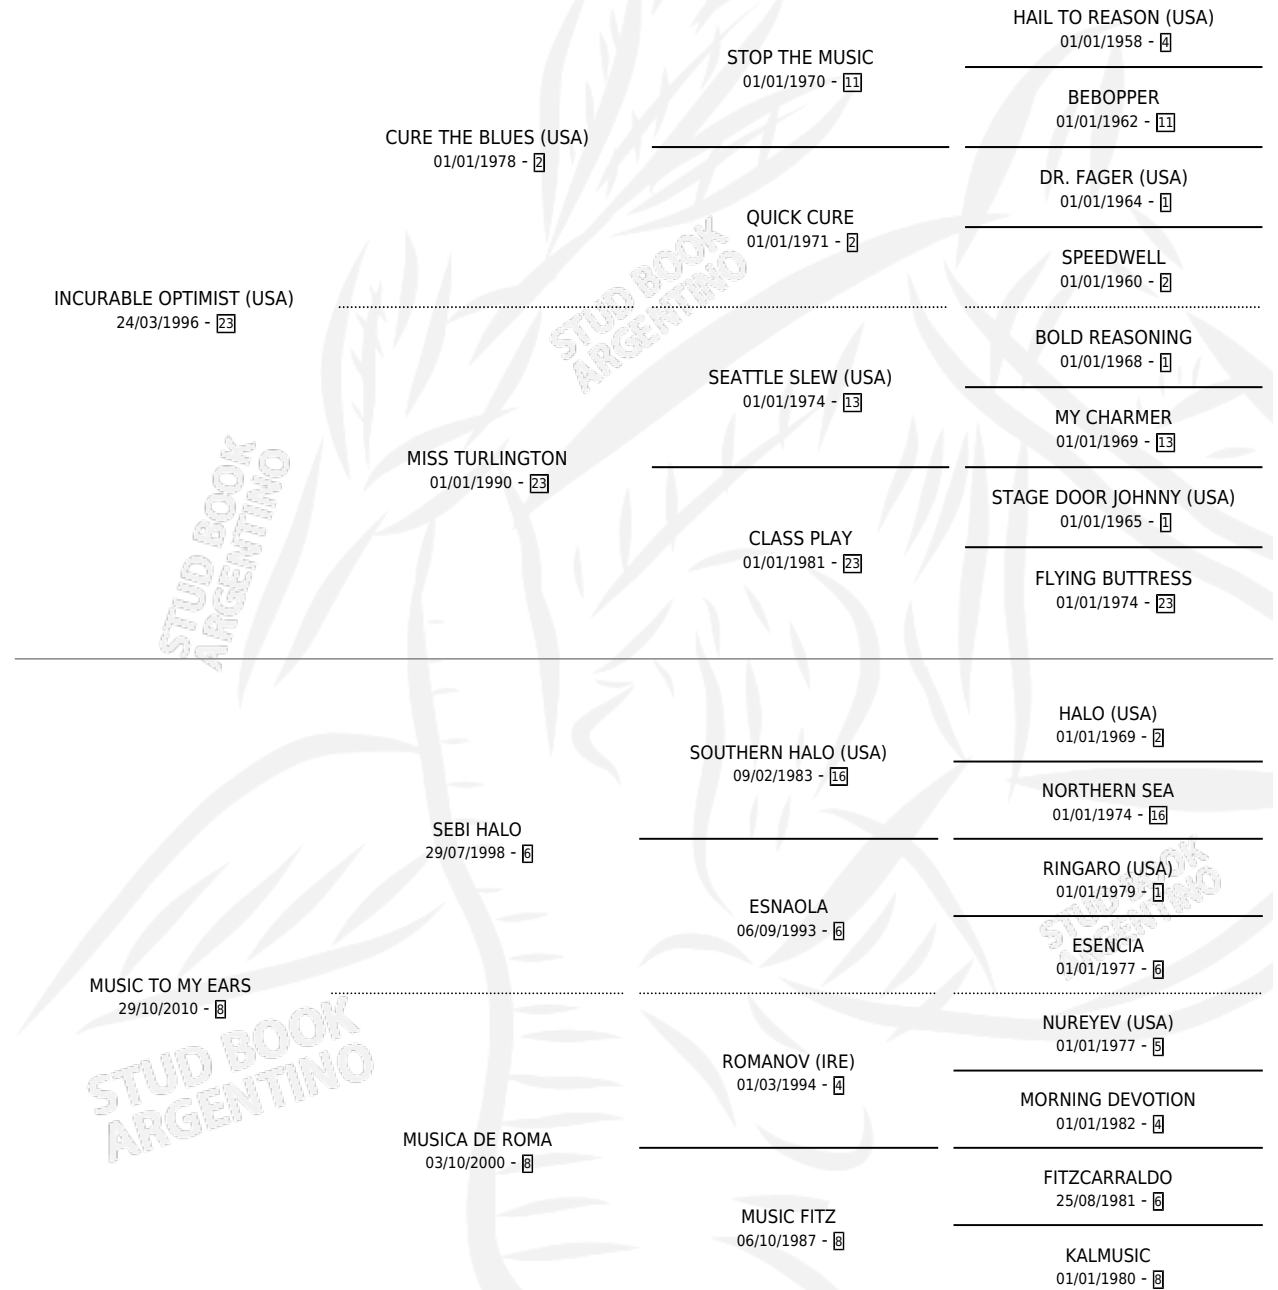

BLUE HEAVEN

por **INCURABLE OPTIMIST (USA)** y **MUSIC TO MY EARS**
por **SEBI HALO**

Argentina · Hembra · Alazan · SP · 30/09/2017
Familia 8-f · Volumen 43

ESTADO

TIPIFICACIÓN SANGUÍNEA	X
TIPIFICACIÓN POR ADN	✓
PASAPORTE	✓
IDENTIFICACIÓN POR MICROCHIP	✓
REPRODUCTOR	X

Lugar de nacimiento: El Paraiso
Criador: Triple Alliance S.A.

PEDIGREE

CAMPAÑA

Solo carreras oficiales de Argentina

POR EDAD

EDAD	CC	1°	2°	3°	4°	5°	NP	CLC	CLG	CLCG1	CLGG1	IMPORTE	GANANCIA / CC
4 AÑOS	1	0	0	0	0	0	1	0	0	0	0	\$0	\$0
5 AÑOS	5	1	1	1	0	1	1	0	0	0	0	\$998,182	\$199,636
6 AÑOS	7	0	0	0	2	1	4	0	0	0	0	\$281,678	\$40,240
TOTALES	13	1	1	1	2	2	6	0	0	0	0	\$1,279,860	\$98,451
%		7.7%	7.7%	7.7%	15.4%	15.4%	46.2%	0.0%	0.0%	0.0%	0.0%		

Ganadora en Palermo - \$1,279,860, a los 5 años.

POR DISTANCIA

HIPODROMO	CC	1°	2°	3°	4°	5°	NP	CLC	CLG	CLCG1	CLGG1	IMPORTE
LA PLATA	6	0	0	0	1	1	2	0	0	0	0	\$201,678
1000 MTS	2	0	0	0	0	0	0	0	0	0	0	\$0
1100 MTS	3	0	0	0	0	1	2	0	0	0	0	\$139,000
1200 MTS	1	0	0	0	1	0	0	0	0	0	0	\$62,678
PALERMO	6	1	1	1	1	0	2	0	0	0	0	\$1,073,750
1200 MTS	5	1	1	1	1	0	1	0	0	0	0	\$1,073,750
1000 MTS	1	0	0	0	0	0	1	0	0	0	0	\$0
LA PUNTA	1	0	0	0	0	1	0	0	0	0	0	\$4,432
1200 MTS	1	0	0	0	0	1	0	0	0	0	0	\$4,432