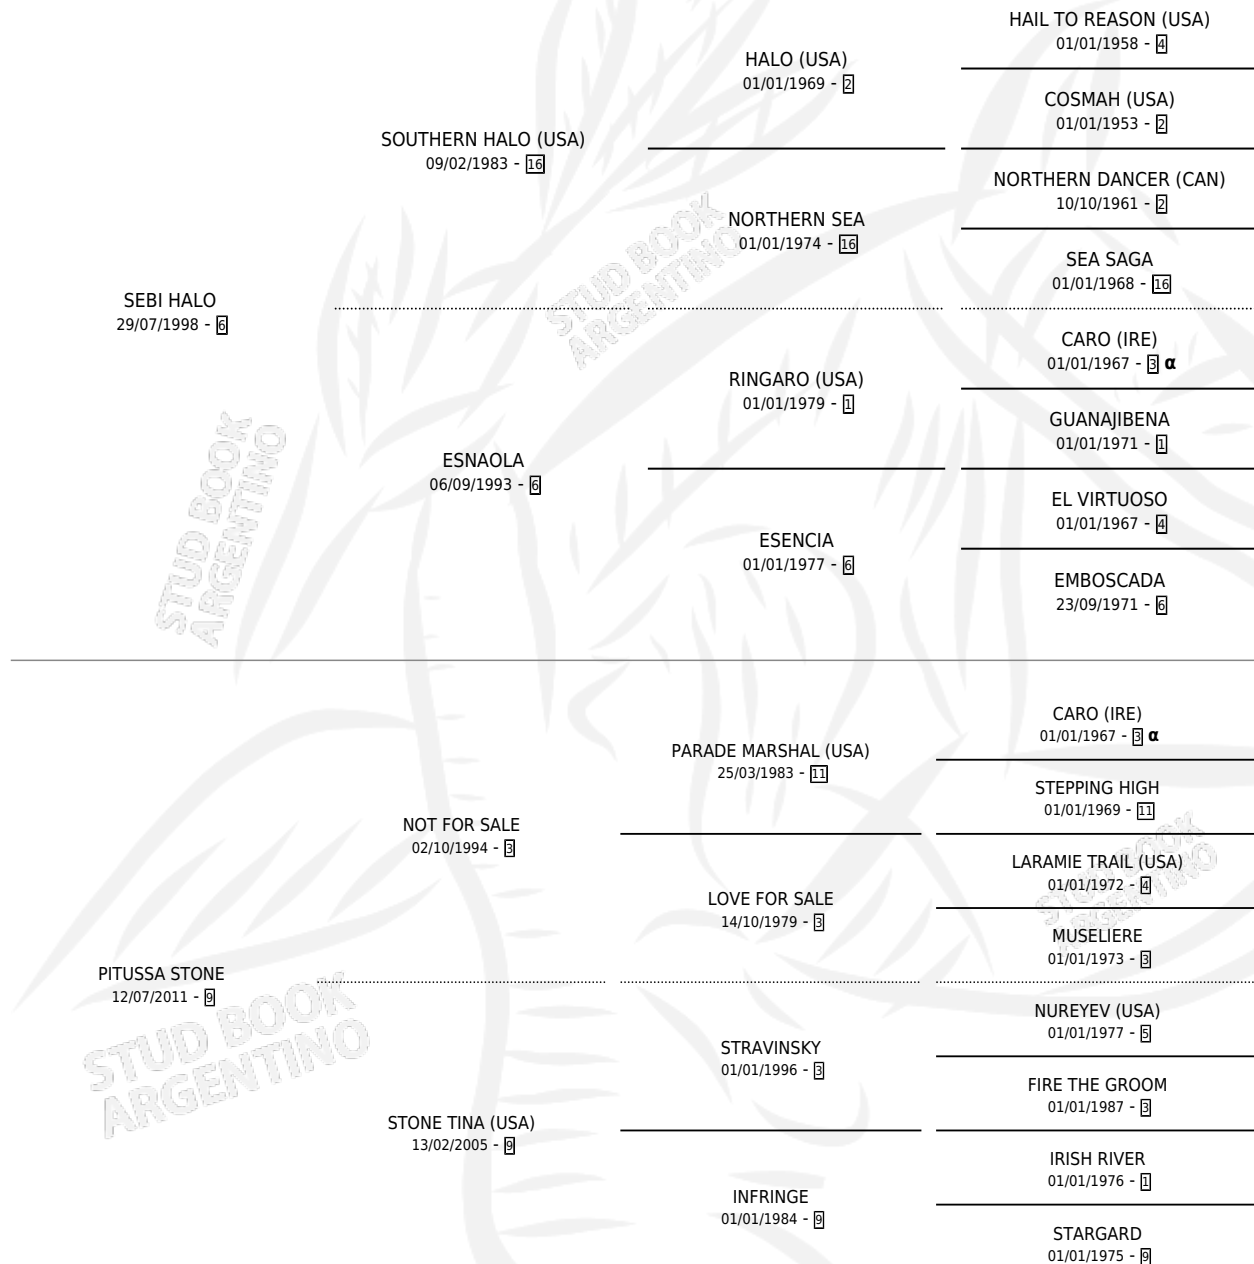

Lugar de nacimiento: El Paraiso
Criador: Triple Alliance S.A.

~

HIJOS

	MACHOS	HEMBRAS
3 NACIERON	1	2
SIN ACTUACIONES		

PEDIGREE

INBREEDING : α

CAMPAÑA

Solo carreras oficiales de Argentina