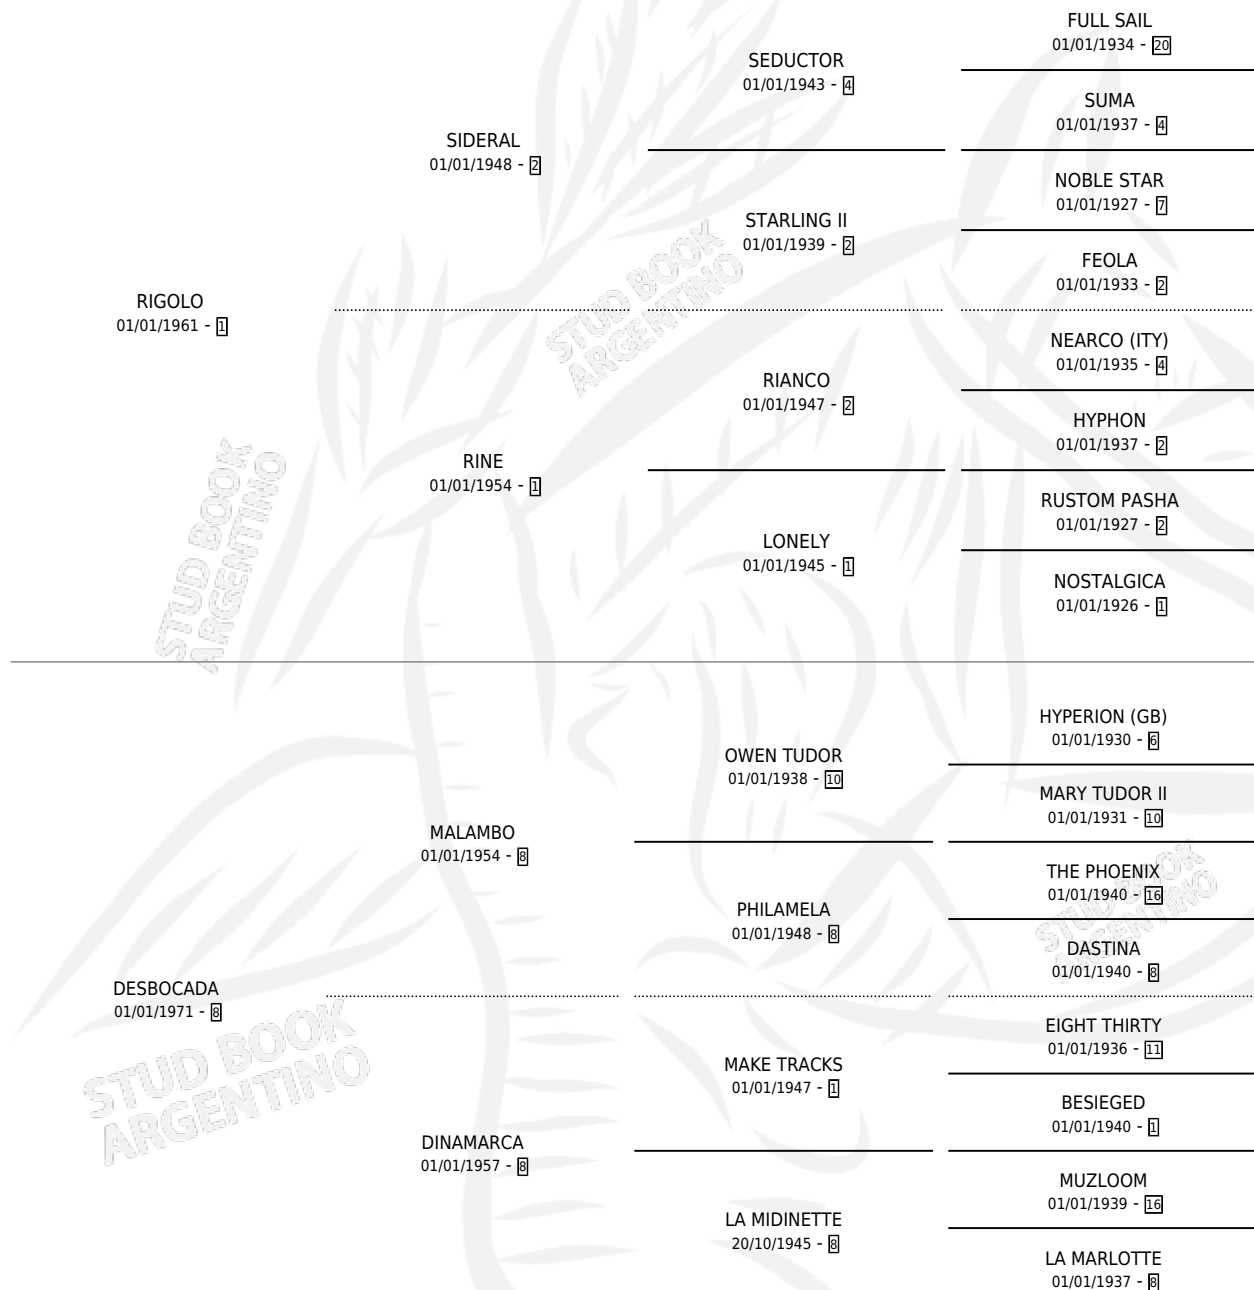

Lugar de nacimiento: Campo particular

Criador: Sin dato

~

HIJOS

	MACHOS	HEMBRAS
6 NACIERON	1	5
5 CORRIERON	1	4
2 GANARON	1	1
0 GANADORES CL	0 GANADORES GR	0 GANADORES G1

PEDIGREE

CAMPAÑA

Solo carreras oficiales de Argentina