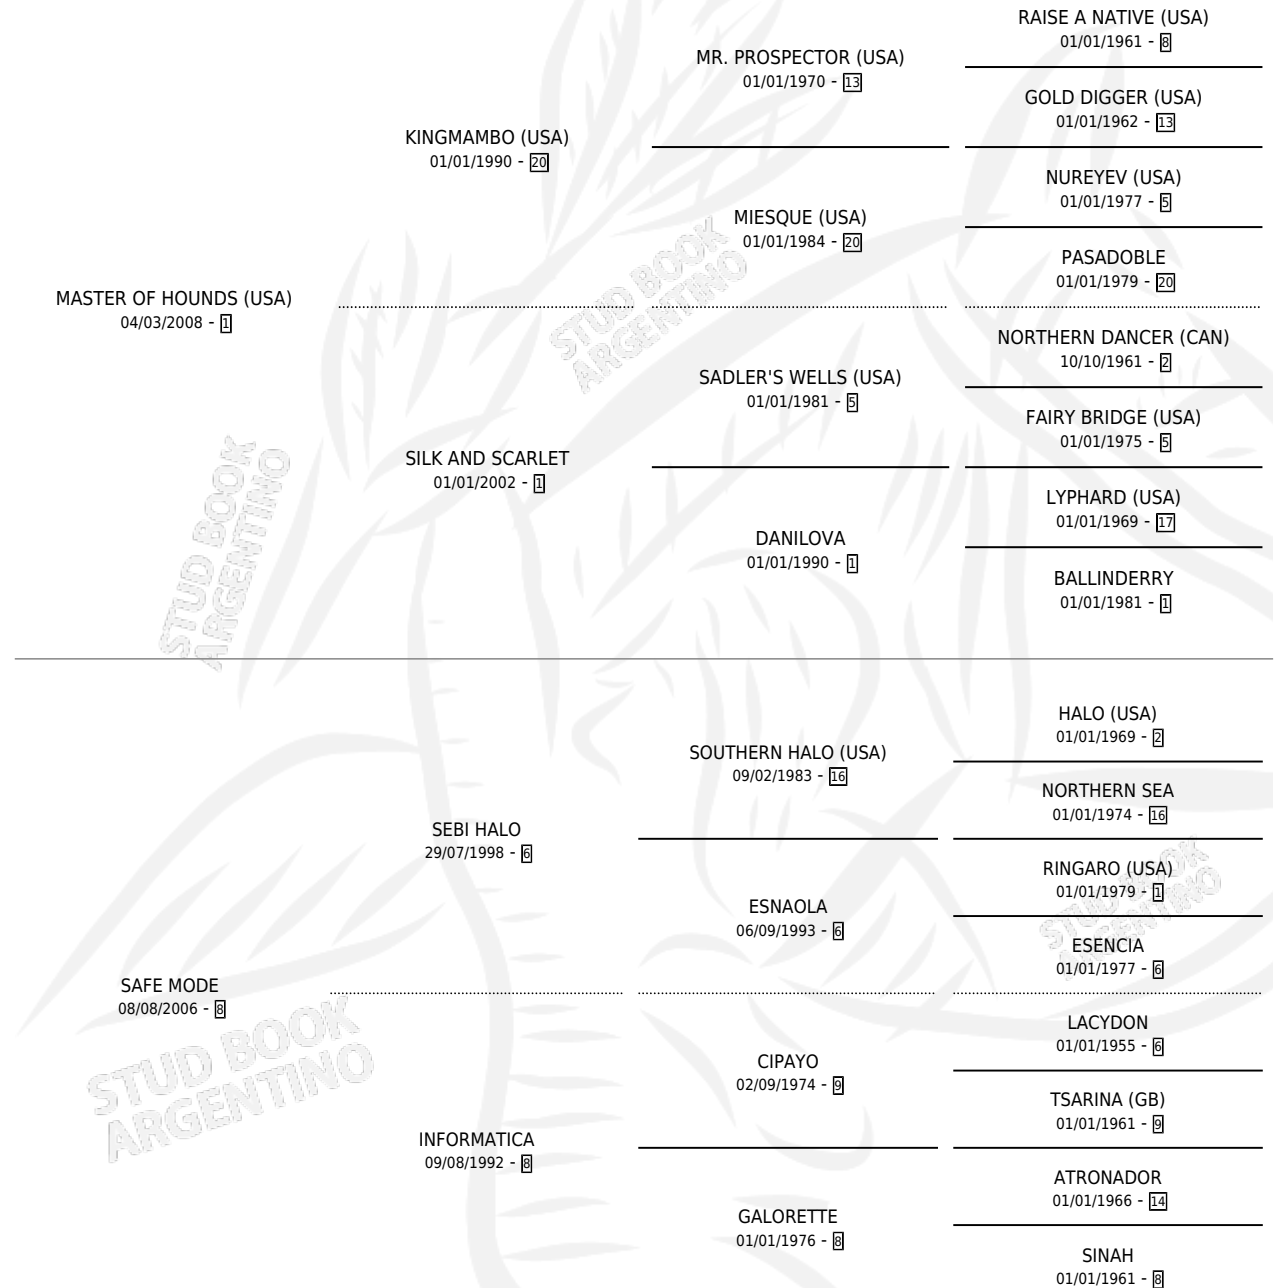

MEMORY CARD

por **MASTER OF HOUNDS (USA)** y **SAFE MODE** por **SEBI HALO**

Argentina · Hembra · Zaino · SP · 30/09/2017
Familia 8-j · Volumen 43

ESTADO

TIPIFICACIÓN SANGUÍNEA	X
TIPIFICACIÓN POR ADN	✓
PASAPORTE	✓
IDENTIFICACIÓN POR MICROCHIP	✓
REPRODUCTOR	X

Lugar de nacimiento: El Paraiso
Criador: El Paraiso

PEDIGREE

CAMPAÑA

Solo carreras oficiales de Argentina

POR EDAD

EDAD	CC	1°	2°	3°	4°	5°	NP	CLC	CLG	CLCG1	CLGG1	IMPORTE	GANANCIA / CC
3 AÑOS	5	0	0	0	0	1	4	0	0	0	0	\$31,200	\$6,240
TOTALES	5	0	0	0	0	1	4	0	0	0	0	\$31,200	\$6,240
%		0.0%	0.0%	0.0%	0.0%	20.0%	80.0%	0.0%	0.0%	0.0%	0.0%		