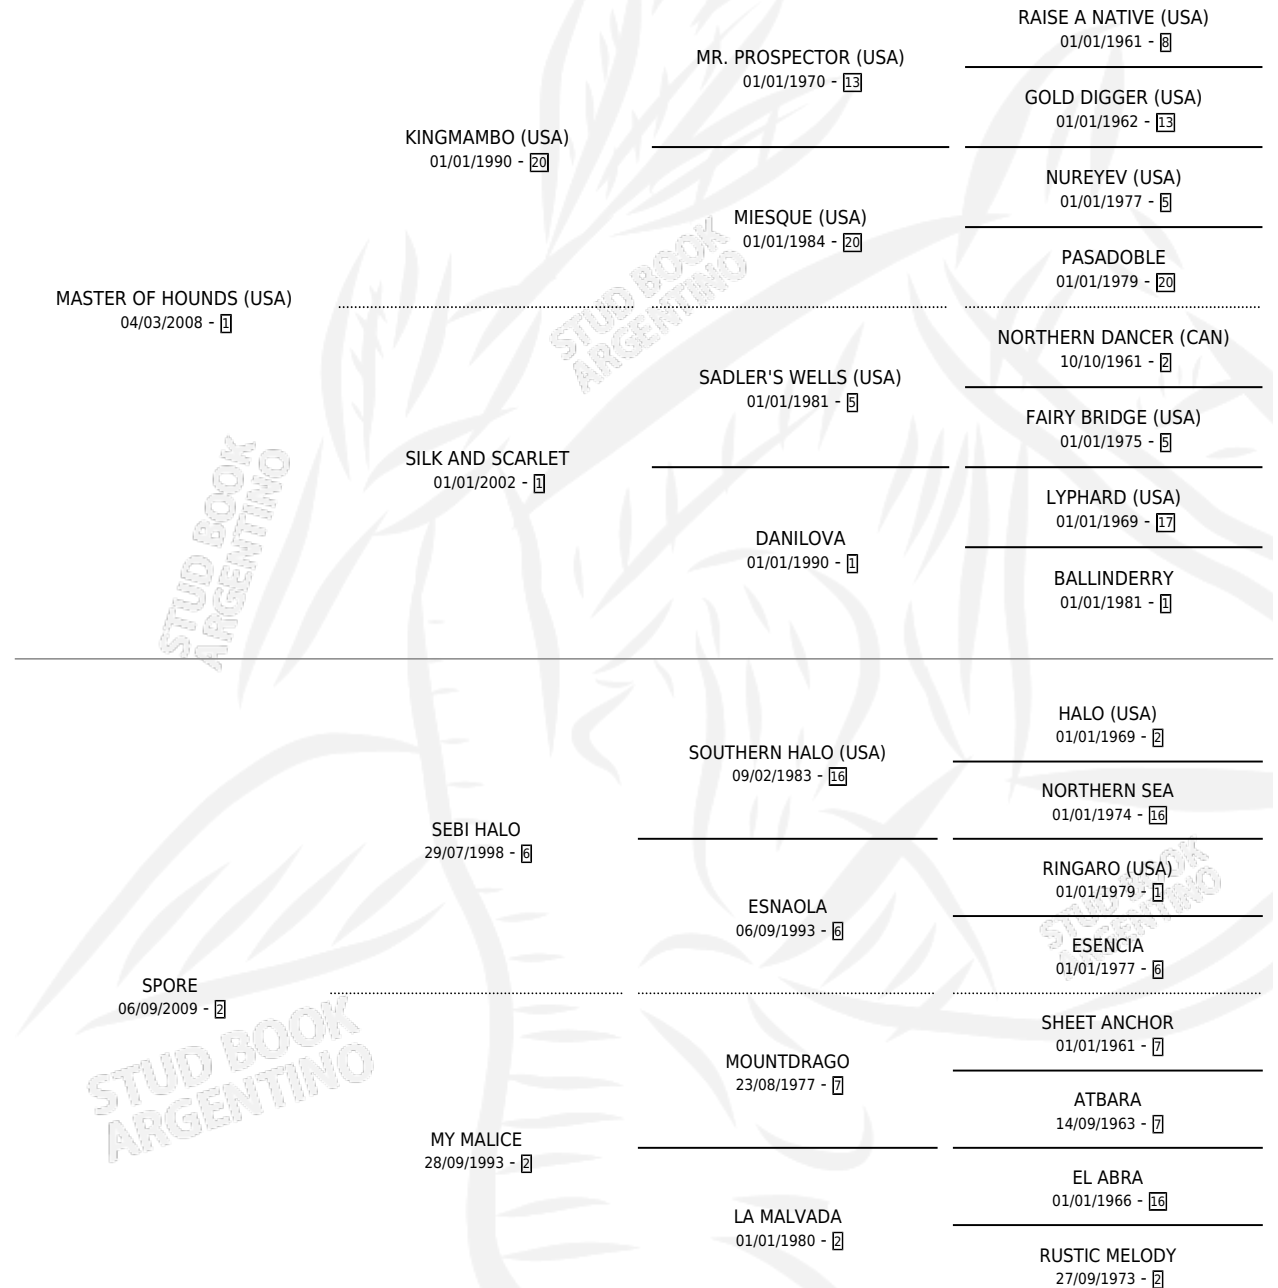

MORE THAN HALO

por MASTER OF HOUNDS (USA) y SPORE por SEBI HALO

Argentina · Hembra · Zaino · SP · 29/09/2017

Familia 2-h · Volumen 43

ESTADO

TIPIFICACIÓN SANGUÍNEA	X
TIPIFICACIÓN POR ADN	✓
PASAPORTE	✓
IDENTIFICACIÓN POR MICROCHIP	✓
REPRODUCTOR	X

Lugar de nacimiento: El Paraiso

Criador: El Paraiso

PEDIGREE

EXPORTACIÓN / IMPORTACIÓN

FECHA	MOVIMIENTO	PAÍS
14/04/2021	EXPORTADO	PANAMA

~

CAMPAÑA

Solo carreras oficiales de Argentina