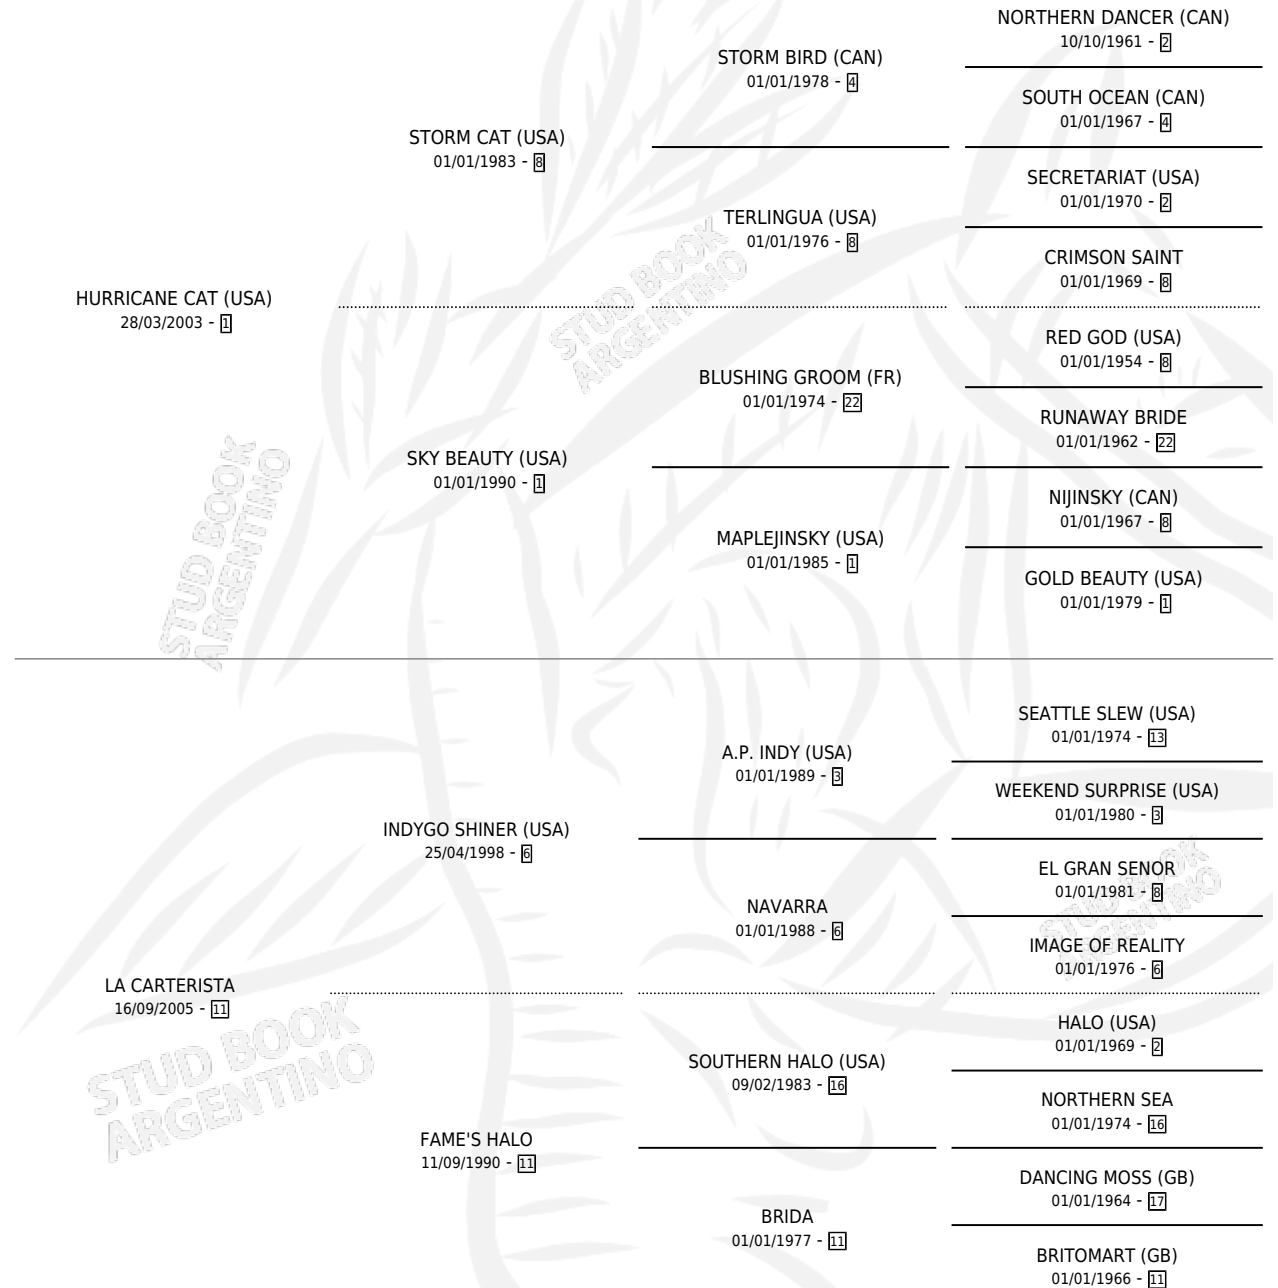

CAMPEONA

por **HURRICANE CAT (USA)** y **LA CARTERISTA** por
INDYGO SHINER (USA)

Argentina · Hembra · Alazan · SP · 27/10/2017
Familia 11-c · Volumen 43

ESTADO

TIPIFICACIÓN SANGUÍNEA	X
TIPIFICACIÓN POR ADN	✓
PASAPORTE	✓
IDENTIFICACIÓN POR MICROCHIP	✓
REPRODUCTOR	✓

Lugar de nacimiento: Campo particular
Criador: Casares Manuel Rolando

~

HIJOS

	MACHOS	HEMBRAS
1 NACIERON	1	0
SIN ACTUACIONES		

PEDIGREE

CAMPAÑA

Solo carreras oficiales de Argentina

POR EDAD