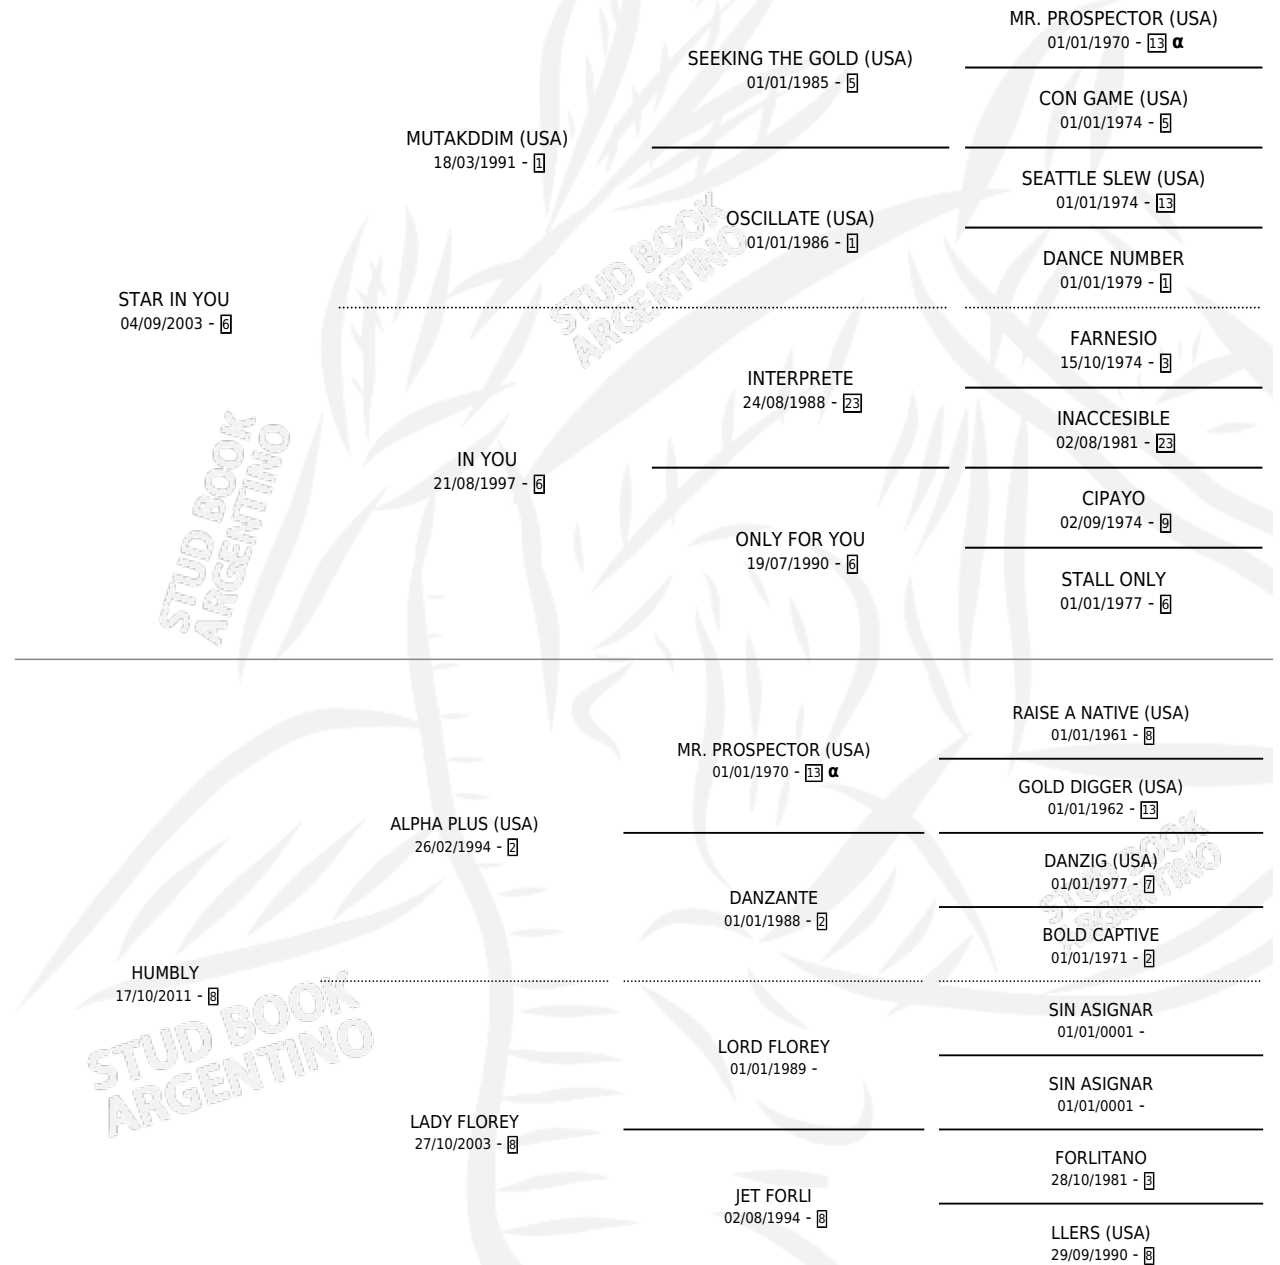

VEOCHO

por STAR IN YOU y HUMBLY por ALPHA PLUS (USA)

Argentina · Macho · Zaino · SP · 25/09/2017
Familia 8-h · Volumen 43

ESTADO

TIPIFICACIÓN SANGUÍNEA	X
TIPIFICACIÓN POR ADN	✓
PASAPORTE	✓
IDENTIFICACIÓN POR MICROCHIP	✓
REPRODUCTOR	X

Lugar de nacimiento: Negro T

Criador: Negro T

PEDIGREE

INBREEDING : α