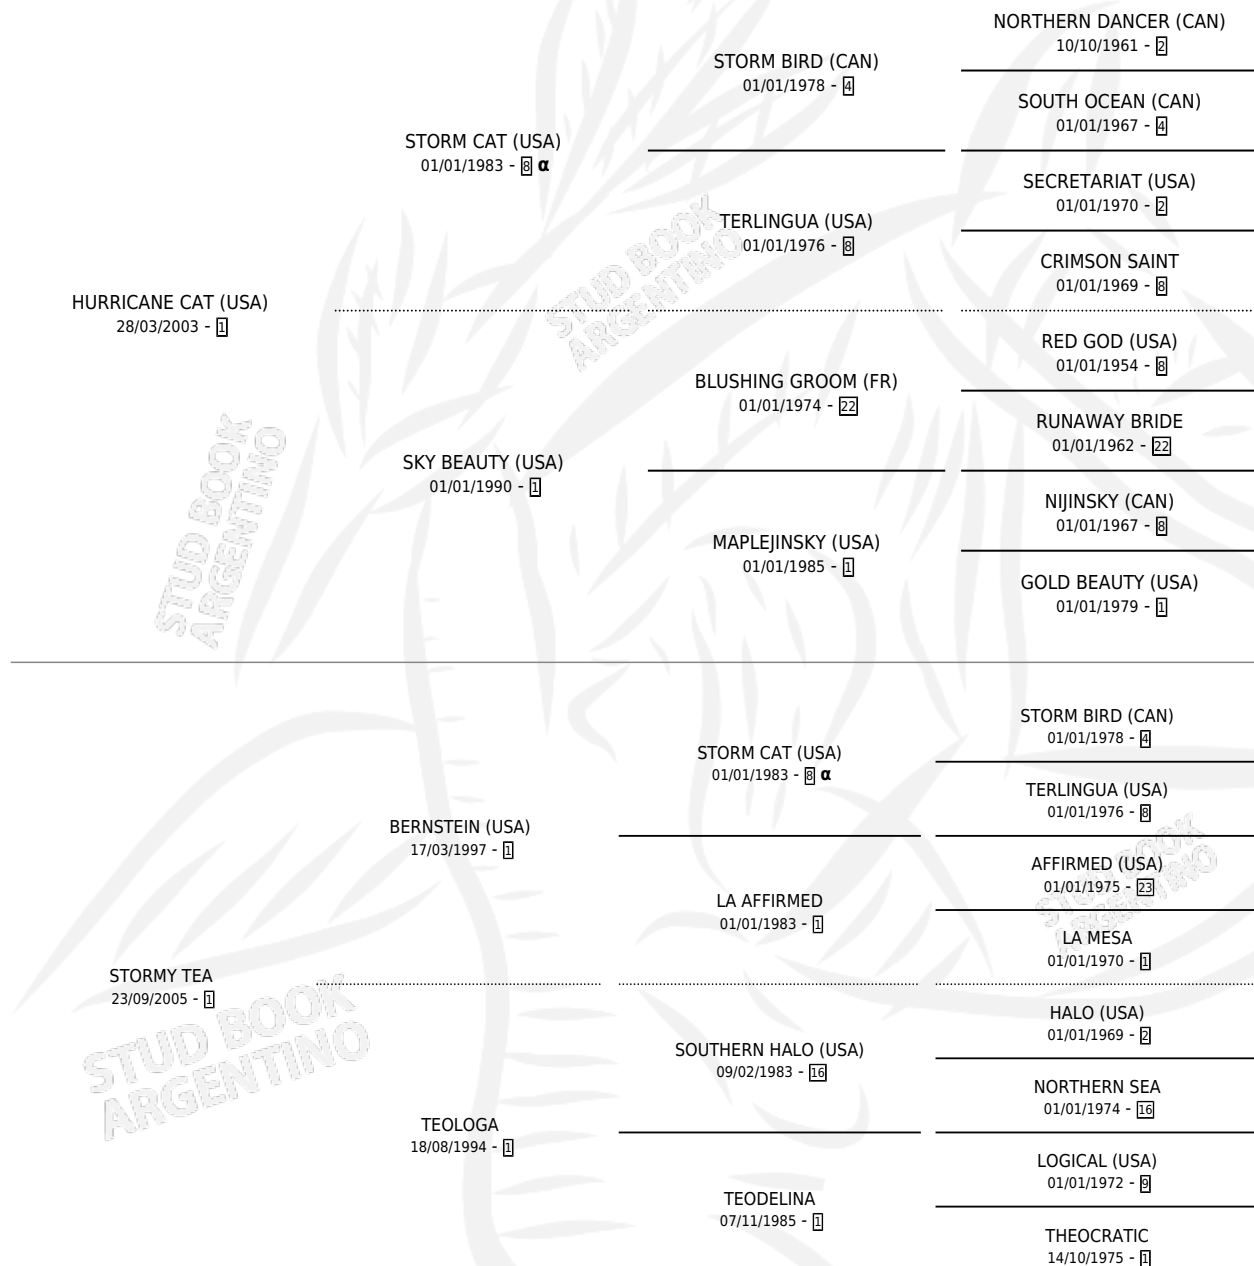

# TEVERE TEA

por **HURRICANE CAT (USA)** y **STORMY TEA** por **BERNSTEIN (USA)**

Argentina · Hembra · Zaino · SP · 15/10/2017  
Familia 1-w · Volumen 43

## ESTADO

TIPIFICACIÓN SANGUÍNEA	X
TIPIFICACIÓN POR ADN	X
PASAPORTE	X
IDENTIFICACIÓN POR MICROCHIP	X
REPRODUCTOR	X

**Lugar de nacimiento:** Milenaria  
**Criador:** Pighin Leonardo Pablo

## PEDIGREE

INBREEDING :  $\alpha$