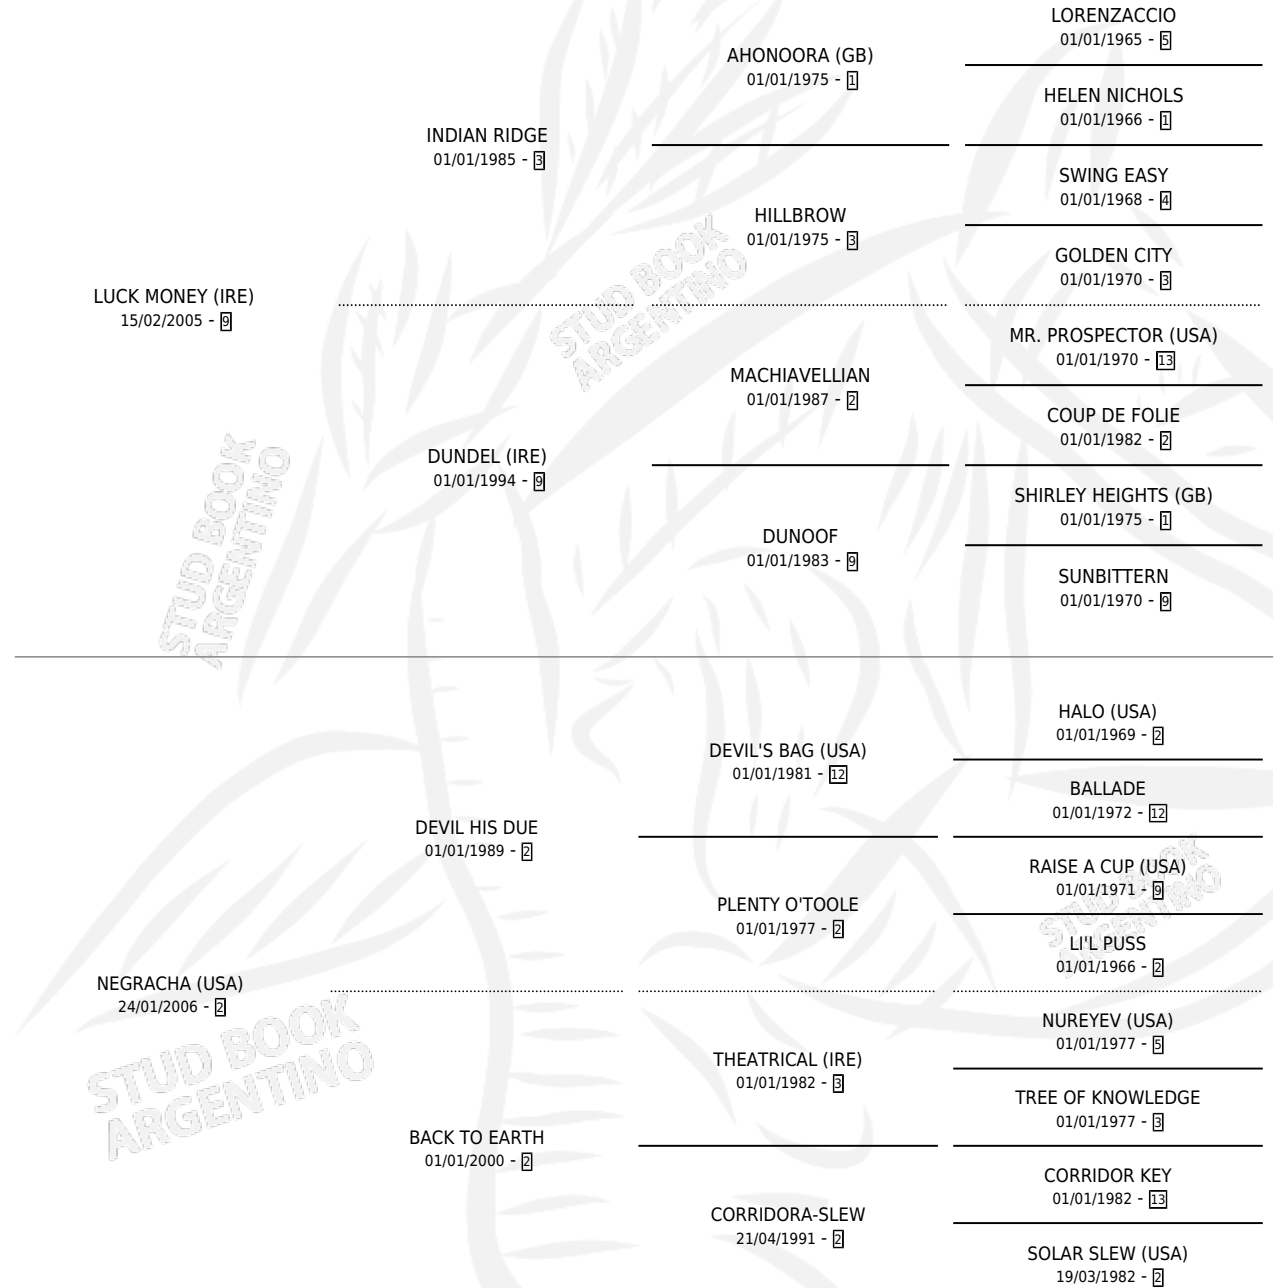

OSCURA

por **LUCK MONEY (IRE)** y **NEGRACHA (USA)** por **DEVIL HIS DUE**

Argentina · Hembra · Zaino · SP · 18/10/2017
Familia 2-g · Volumen 43

ESTADO

TIPIFICACIÓN SANGUÍNEA	X
TIPIFICACIÓN POR ADN	✓
PASAPORTE	✓
IDENTIFICACIÓN POR MICROCHIP	✓
REPRODUCTOR	✓

Lugar de nacimiento: Cardales
Criador: Seglin Luis Eduardo

~

HIJOS

	MACHOS	HEMBRAS
1 NACIERON	0	1
SIN ACTUACIONES		

PEDIGREE

CAMPAÑA

Solo carreras oficiales de Argentina

POR EDAD