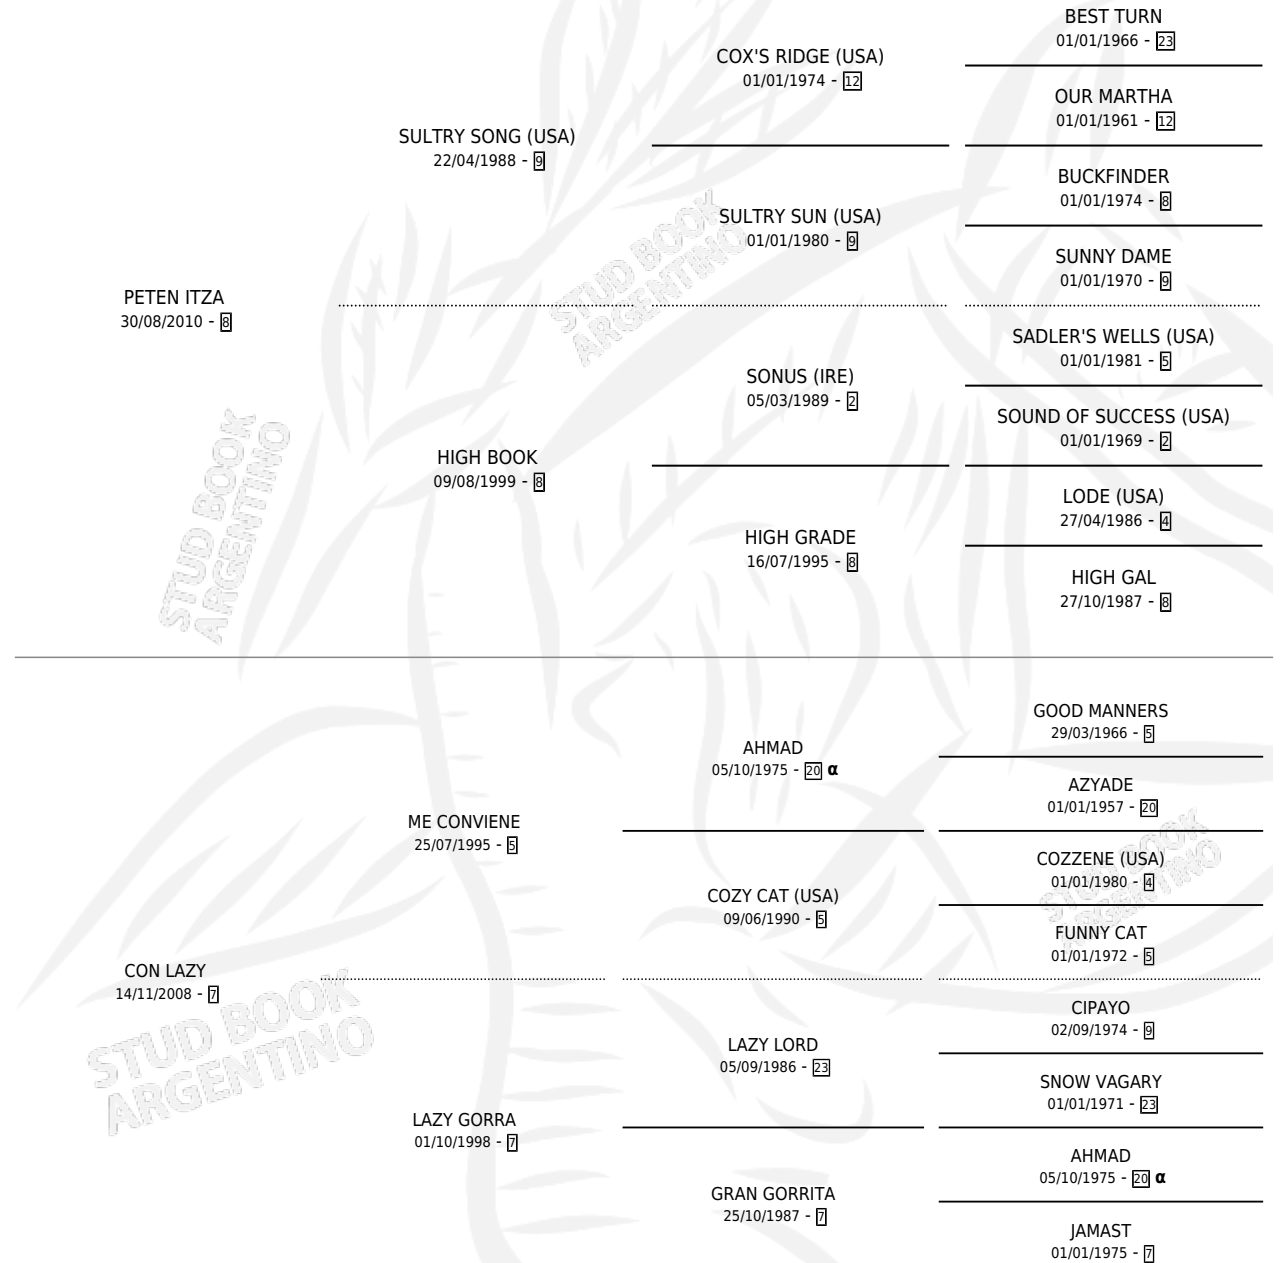

COLT MARO

por **PETEN ITZA** y **CON LAZY** por **ME CONVIENE**

Argentina · Macho · Zaino · SP · 04/10/2017
Familia 7 · Volumen 43

ESTADO

TIPIFICACIÓN SANGUÍNEA	X
TIPIFICACIÓN POR ADN	✓
PASAPORTE	✓
IDENTIFICACIÓN POR MICROCHIP	✓
REPRODUCTOR	X

Lugar de nacimiento: Cachosolo
Criador: Bucheler Marcela Renee

PEDIGREE

INBREEDING : α

CAMPAÑA

Solo carreras oficiales de Argentina

POR EDAD

EDAD	CC	1°	2°	3°	4°	5°	NP	CLC	CLG	CLCG1	CLGG1	IMPORTE	GANANCIA / CC
4 AÑOS	1	1	0	0	0	0	0	0	0	0	0	\$217,000	\$217,000
5 AÑOS	11	1	5	2	1	0	2	0	0	0	0	\$1,763,046	\$160,277
6 AÑOS	6	0	1	1	2	0	2	1	0	0	0	\$562,500	\$93,750
TOTALES	18	2	6	3	3	0	4	1	0	0	0	\$2,542,546	\$141,253
%		11.1%	33.3%	16.7%	16.7%	0.0%	22.2%	5.6%	0.0%	0.0%	0.0%		