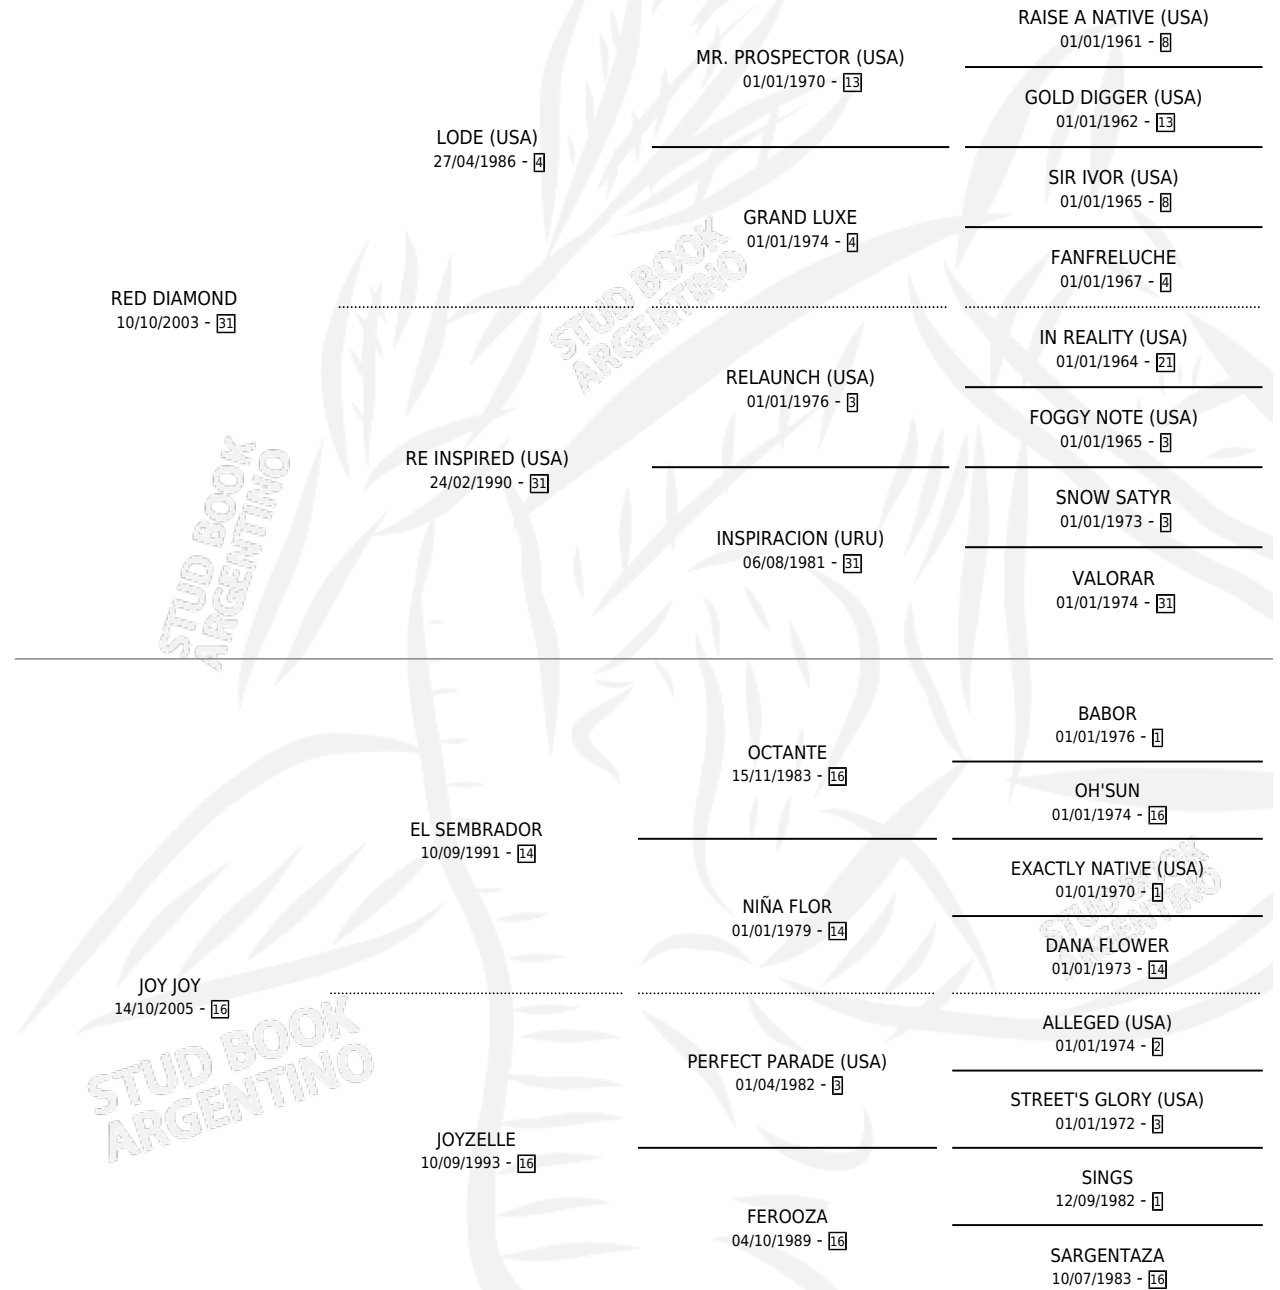

RED JOY

por RED DIAMOND y JOY JOY por EL SEMBRADOR

Argentina · Macho · Alazan · SP · 22/09/2017
Familia 16-e · Volumen 43

ESTADO

TIPIFICACIÓN SANGUÍNEA	X
TIPIFICACIÓN POR ADN	✓
PASAPORTE	✓
IDENTIFICACIÓN POR MICROCHIP	✓
REPRODUCTOR	X

Lugar de nacimiento: El Tala
Criador: Rossi Sergio Carlos

PEDIGREE

CAMPAÑA

Solo carreras oficiales de Argentina

POR EDAD

EDAD	CC	1°	2°	3°	4°	5°	NP	CLC	CLG	CLCG1	CLGG1	IMPORTE	GANANCIA / CC
3 AÑOS	1	0	1	0	0	0	0	0	0	0	0	\$76,913	\$76,913
4 AÑOS	11	2	2	3	1	1	2	0	0	0	0	\$1,314,500	\$119,500
5 AÑOS	10	3	2	1	1	1	2	0	0	0	0	\$2,602,350	\$260,235
6 AÑOS	6	2	2	0	2	0	0	0	0	0	0	\$3,040,500	\$506,750
7 AÑOS	1	0	0	0	0	0	1	1	0	0	0	\$0	\$0
TOTALES	29	7	7	4	4	2	5	1	0	0	0	\$7,034,263	\$242,561
%		24.1%	24.1%	13.8%	13.8%	6.9%	17.2%	3.4%	0.0%	0.0%	0.0%		

Ganador de 7 carreras en San Isidro, Palermo y La Plata - \$7,034,263, a los 4,5 y 6 años.

POR DISTANCIA

HIPODROMO	CC	1°	2°	3°	4°	5°	NP	CLC	CLG	CLCG1	CLGG1	IMPORTE
TUCUMAN	1	0	0	0	0	0	1	0	0	0	0	\$0
2200 MTS	1	0	0	0	0	0	1	0	0	0	0	\$0
SAN ISIDRO	21	5	6	3	2	2	3	0	0	0	0	\$5,082,163
1600 MTS	7	2	1	2	1	0	1	0	0	0	0	\$2,175,200
2000 MTS	7	2	3	0	1	1	0	0	0	0	0	\$2,414,750
1400 MTS	5	1	1	1	0	1	1	0	0	0	0	\$415,300
1200 MTS	2	0	1	0	0	0	1	0	0	0	0	\$76,913
PALERMO	3	1	0	0	1	0	1	0	0	0	0	\$1,032,500
1800 MTS	2	0	0	0	1	0	1	0	0	0	0	\$95,000
2000 MTS	1	1	0	0	0	0	0	0	0	0	0	\$937,500
LA PLATA	4	1	1	1	1	0	0	0	0	0	0	\$919,600
1600 MTS	2	1	0	0	1	0	0	0	0	0	0	\$627,000
2000 MTS	2	0	1	1	0	0	0	0	0	0	0	\$292,600