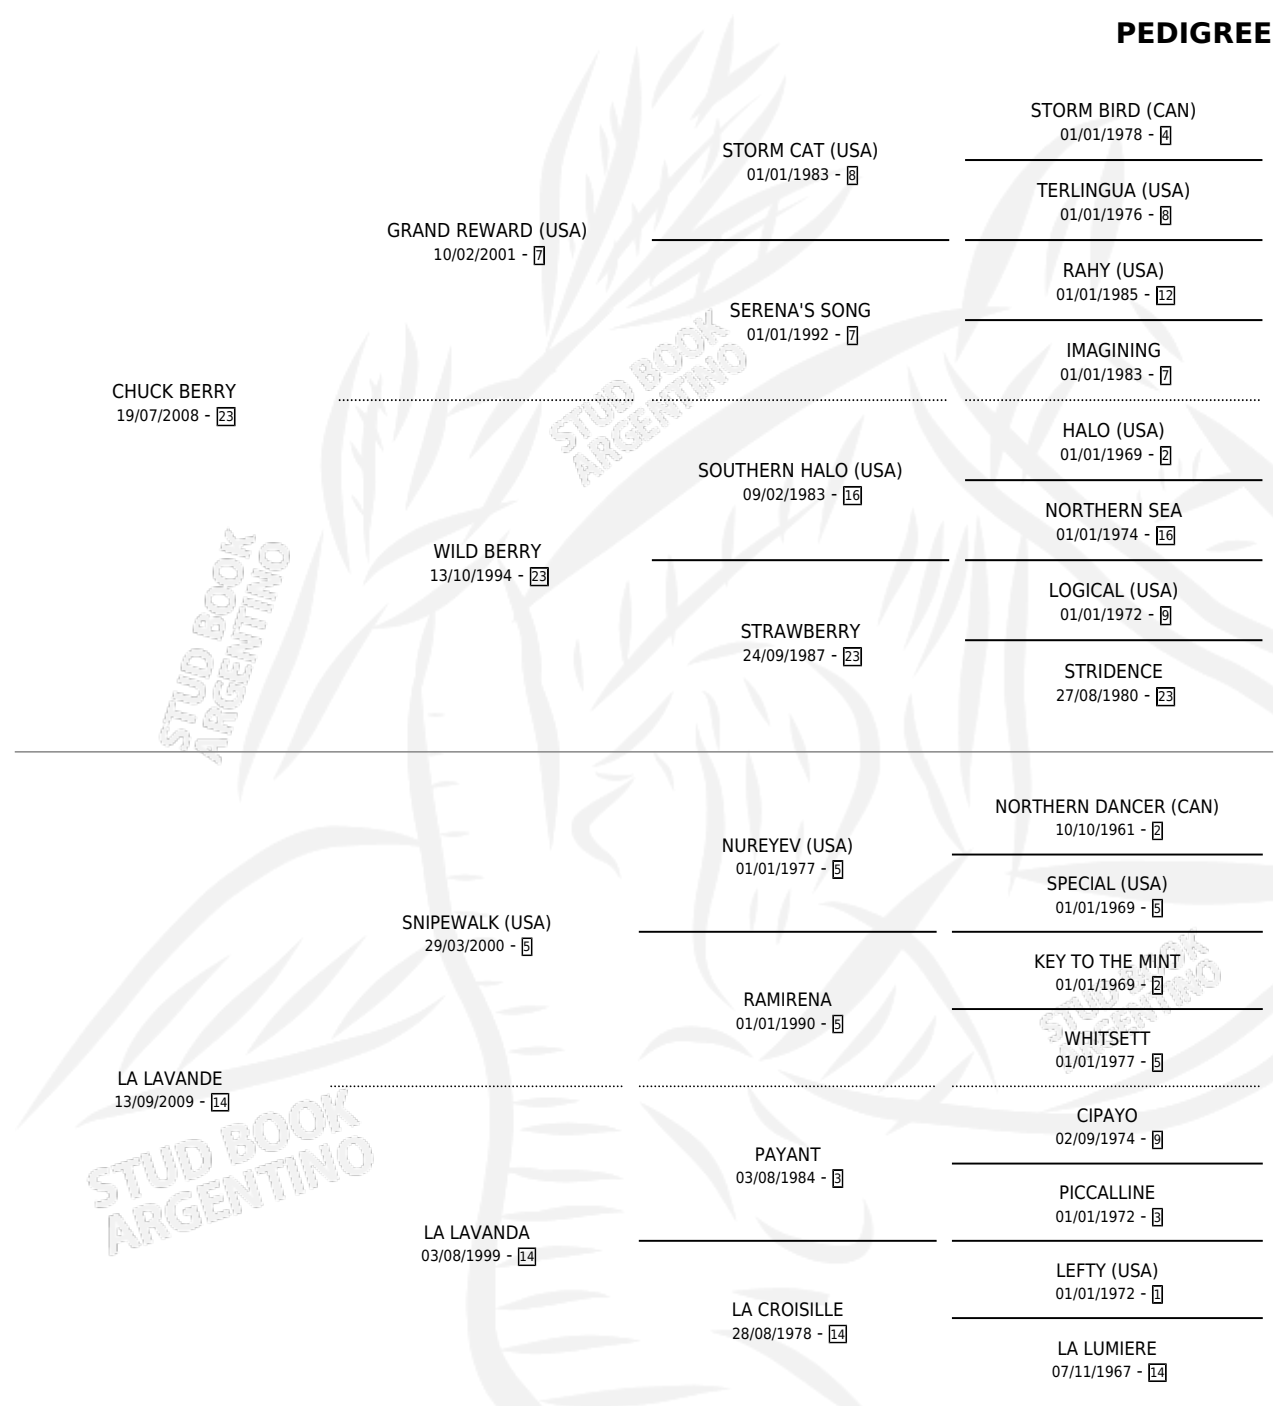

LOREAK

por **CHUCK BERRY** y **LA LAVANDE** por **SNIPEWALK (USA)**

Argentina · Hembra · Zaino · SP · 30/07/2017
Familia 14-b · Volumen 43

ESTADO

TIPIFICACIÓN SANGUÍNEA	X
TIPIFICACIÓN POR ADN	✓
PASAPORTE	X
IDENTIFICACIÓN POR MICROCHIP	✓
REPRODUCTOR	X

Lugar de nacimiento: La Faustina

Criador: La Faustina

PEDIGREE

LOREAK

Datos oficiales del Stud Book Argentino

Documento generado el 27/04/2026

studbook.org.ar