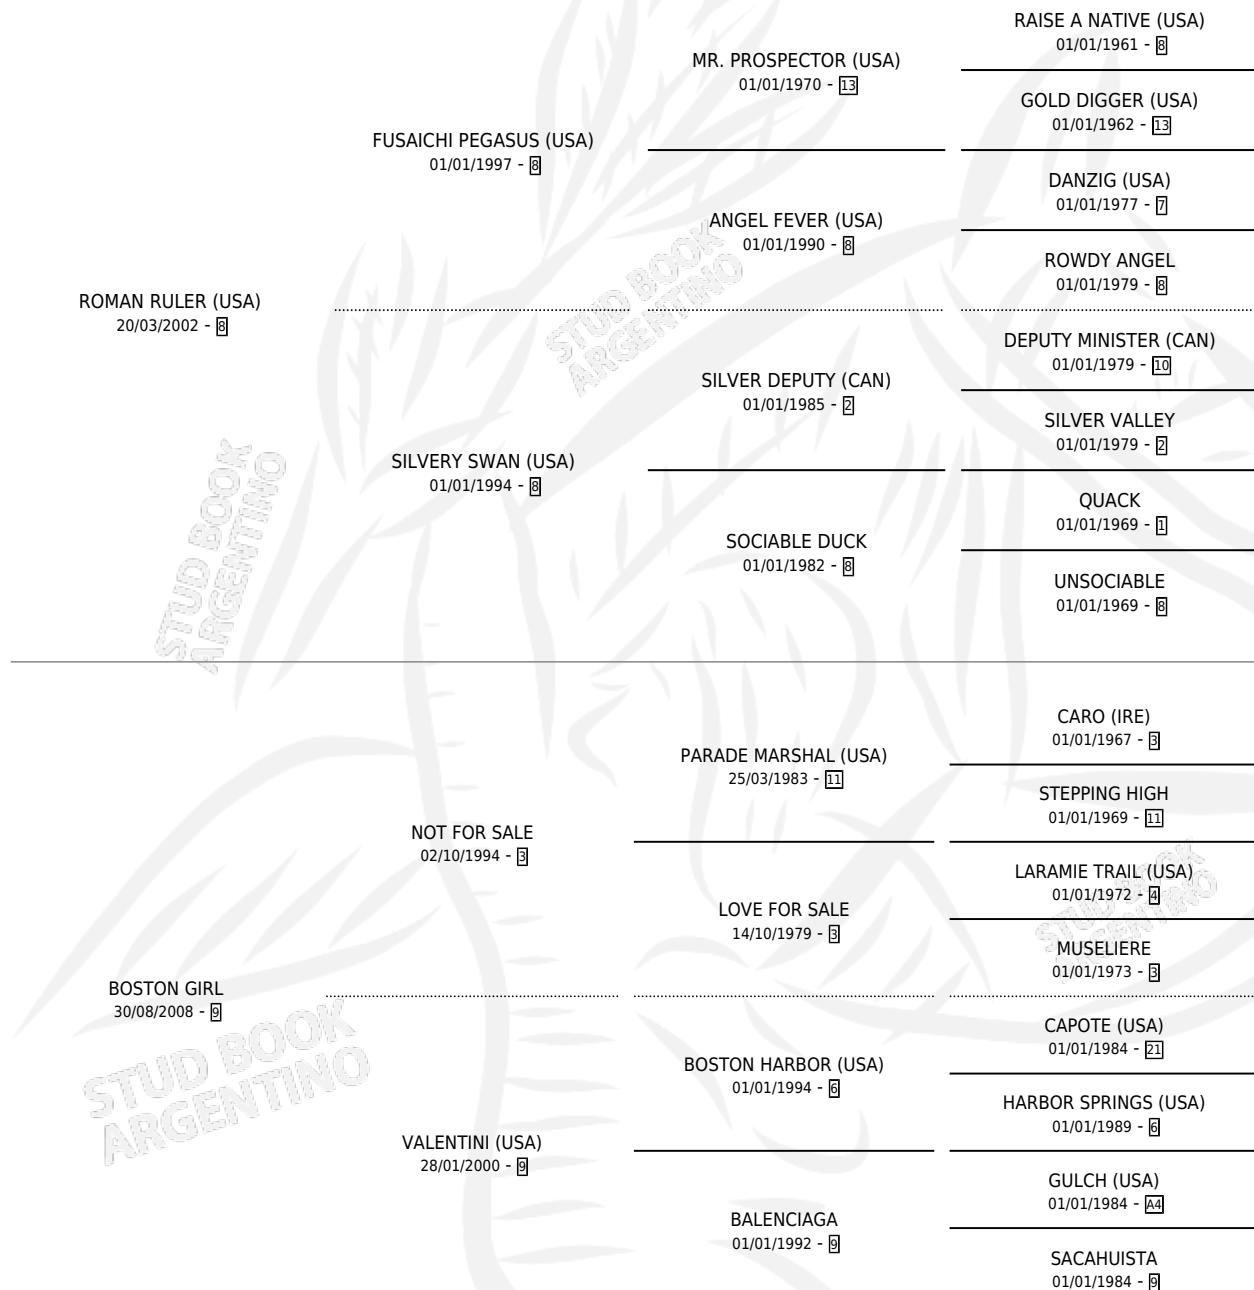

BESOS DE AMOR

por ROMAN RULER (USA) y BOSTON GIRL por NOT FOR SALE

Argentina · Hembra · Zaino · SP · 20/09/2017
Familia 9-f · Volumen 43

ESTADO

TIPIFICACIÓN SANGUÍNEA	X
TIPIFICACIÓN POR ADN	✓
PASAPORTE	✓
IDENTIFICACIÓN POR MICROCHIP	✓
REPRODUCTOR	X

Lugar de nacimiento: Vacacion
Criador: Vacacion

PEDIGREE