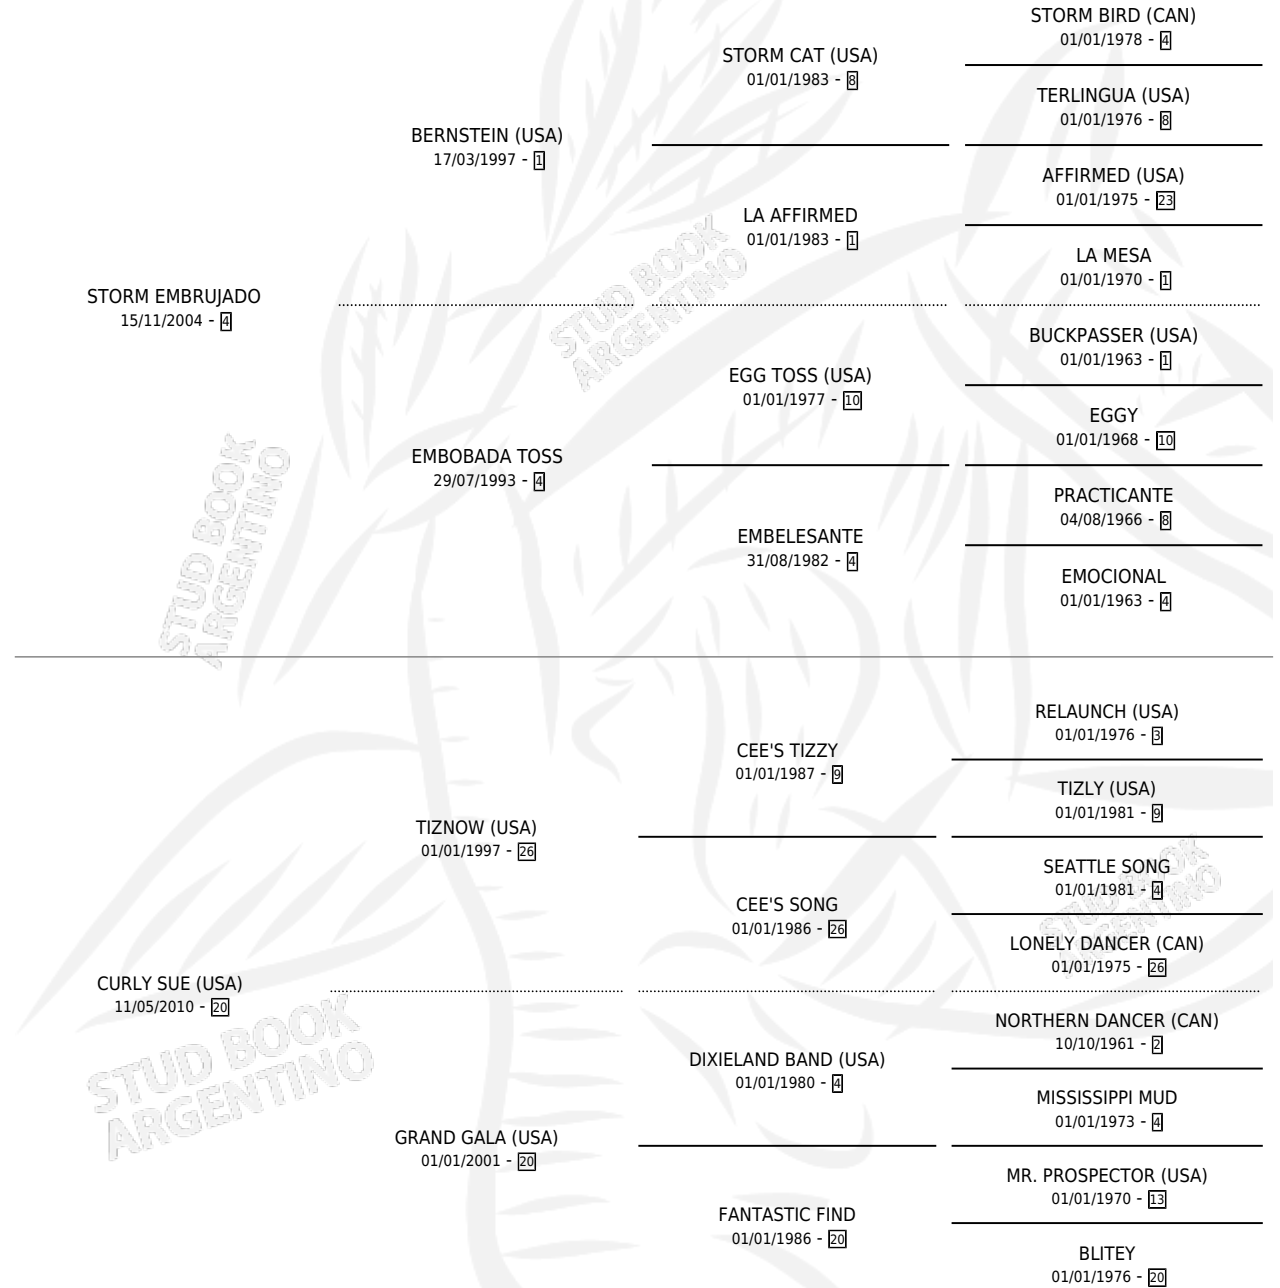

DONA SIMONE

por **STORM EMBRUJADO** y **CURLY SUE (USA)** por **TIZNOW (USA)**

Argentina · Hembra · Zaino · SP · 11/10/2017
Familia 20-b · Volumen 43

ESTADO

TIPIFICACIÓN SANGUÍNEA	X
TIPIFICACIÓN POR ADN	✓
PASAPORTE	✓
IDENTIFICACIÓN POR MICROCHIP	✓
REPRODUCTOR	✓

Lugar de nacimiento: La Leyenda De Areco
Criador: Cuestion De Fe S.A.

PEDIGREE