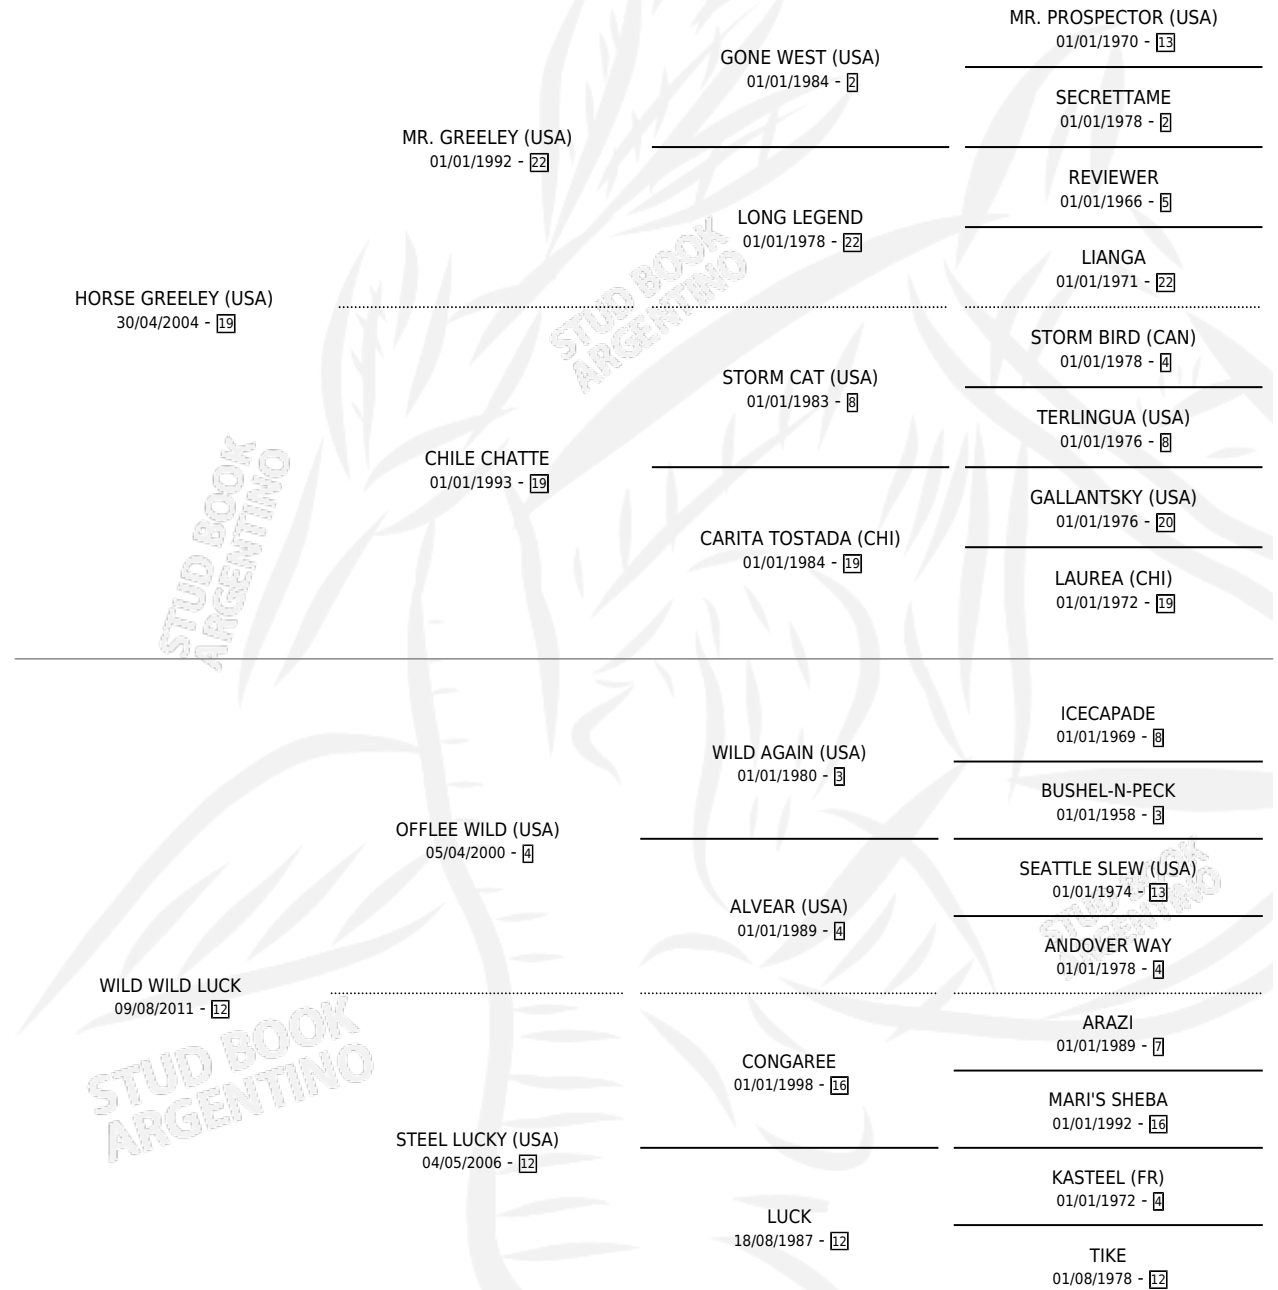

WEILL

por **HORSE GREELEY (USA)** y **WILD WILD LUCK** por **OFFLEE WILD (USA)**

Argentina · Macho · Zaino · SP · 24/10/2017
Familia 12-d · Volumen 43

ESTADO

TIPIFICACIÓN SANGUÍNEA	X
TIPIFICACIÓN POR ADN	✓
PASAPORTE	✓
IDENTIFICACIÓN POR MICROCHIP	✓
REPRODUCTOR	X

Lugar de nacimiento: La Leyenda De Areco
Criador: La Leyenda De Areco

PEDIGREE

WEILL

Datos oficiales del Stud Book Argentino

Documento generado el 09/05/2026

studbook.org.ar