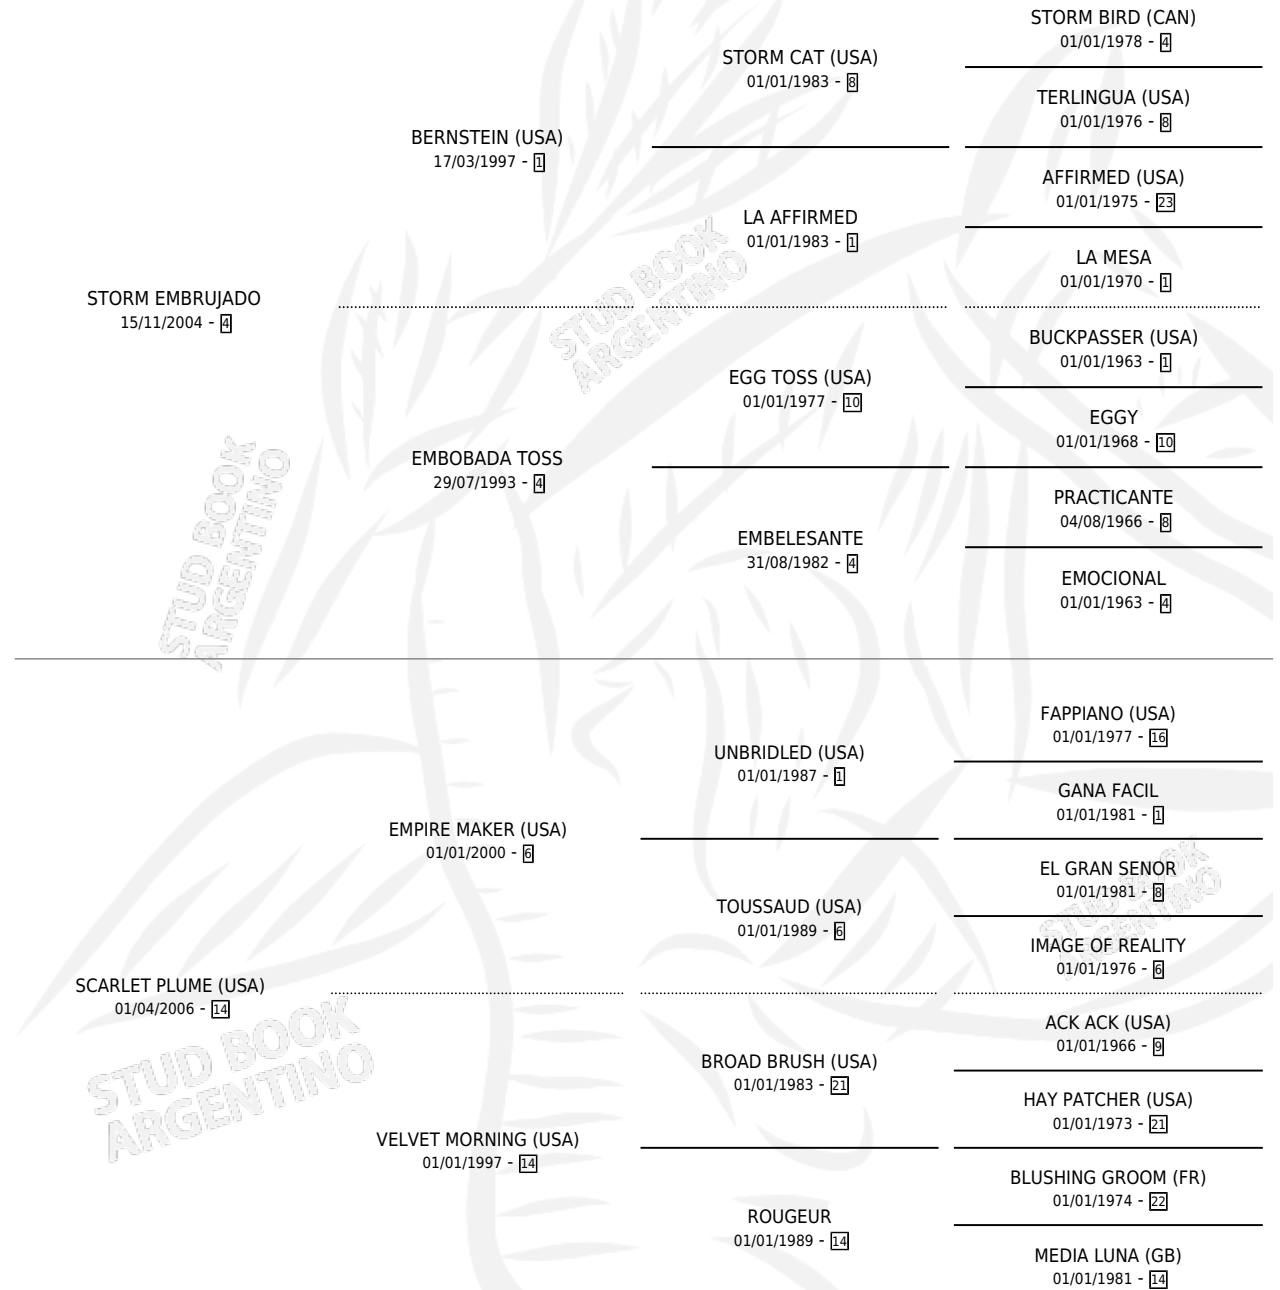

SUPER EMPIRE

por **STORM EMBRUJADO** y **SCARLET PLUME (USA)** por
EMPIRE MAKER (USA)

Argentina · Hembra · Zaino · SP · 24/10/2017
Familia 14-c · Volumen 43

ESTADO

TIPIFICACIÓN SANGUÍNEA	X
TIPIFICACIÓN POR ADN	✓
PASAPORTE	✓
IDENTIFICACIÓN POR MICROCHIP	✓
REPRODUCTOR	X

Lugar de nacimiento: La Leyenda De Areco
Criador: La Leyenda De Areco

PEDIGREE

SUPER EMPIRE

Datos oficiales del Stud Book Argentino

Documento generado el 12/05/2026

studbook.org.ar