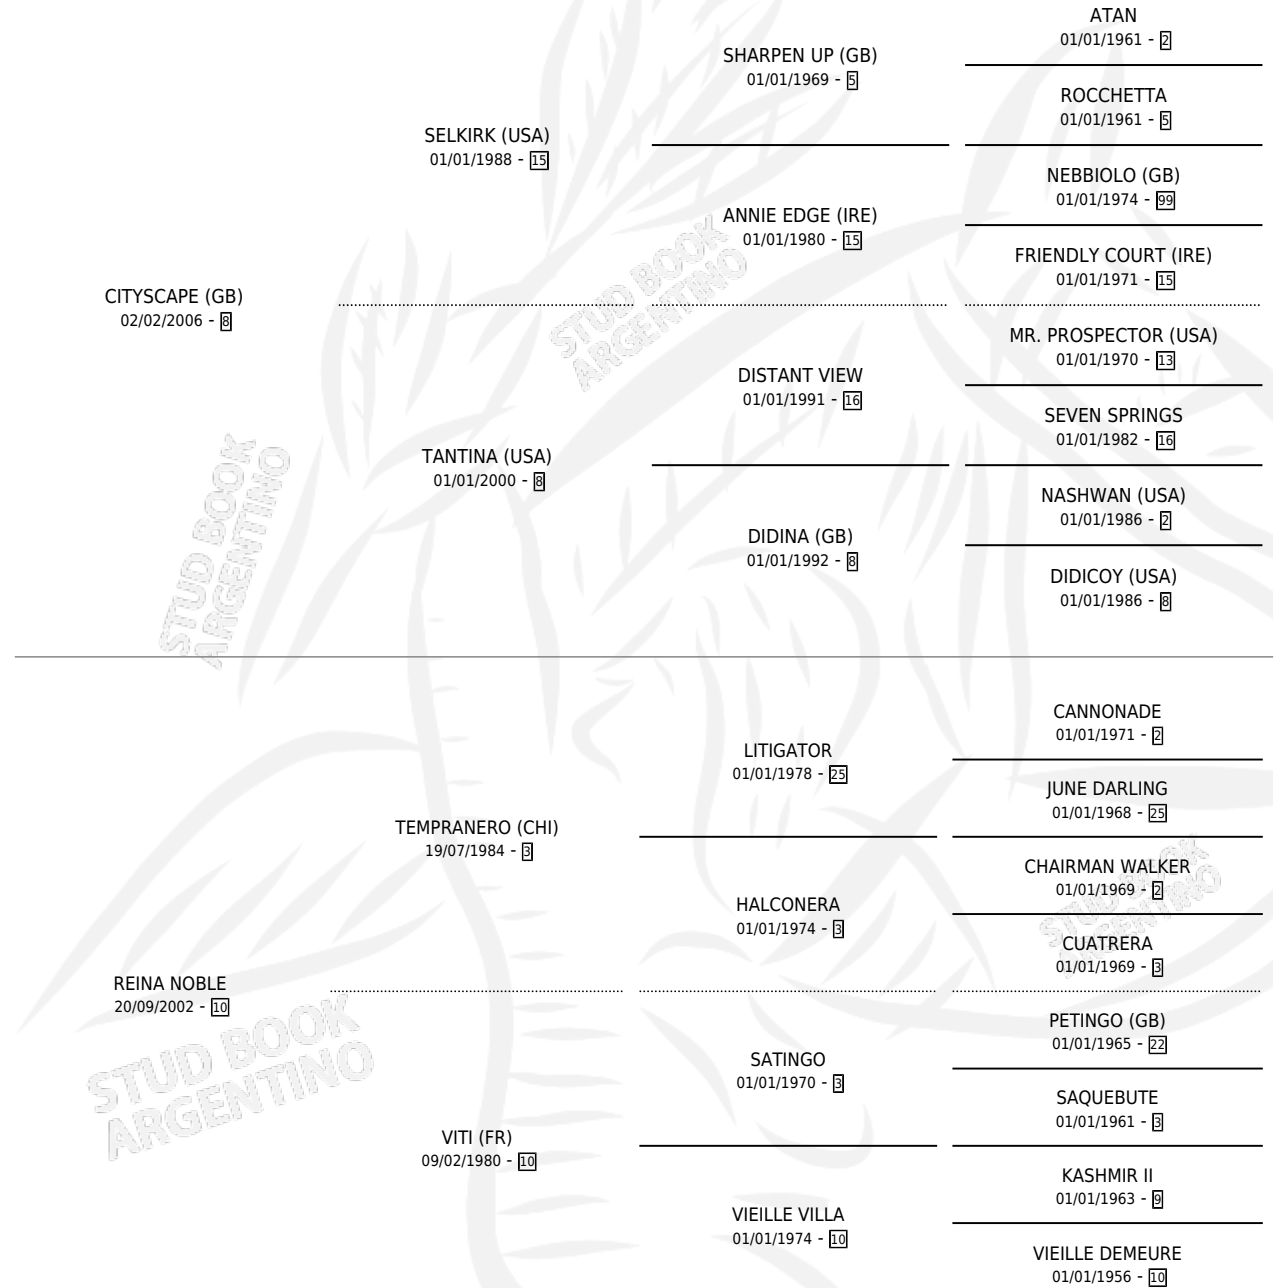

NOBLE CITY

por CITYSCAPE (GB) y REINA NOBLE por TEMPRANERO (CHI)

Argentina · Macho · Zaino · SP · 26/10/2017
Familia 10-e · Volumen 43

ESTADO

TIPIFICACIÓN SANGUÍNEA	X
TIPIFICACIÓN POR ADN	✓
PASAPORTE	✓
IDENTIFICACIÓN POR MICROCHIP	✓
REPRODUCTOR	X

Lugar de nacimiento: Firmamento

Criador: Firmamento

PEDIGREE