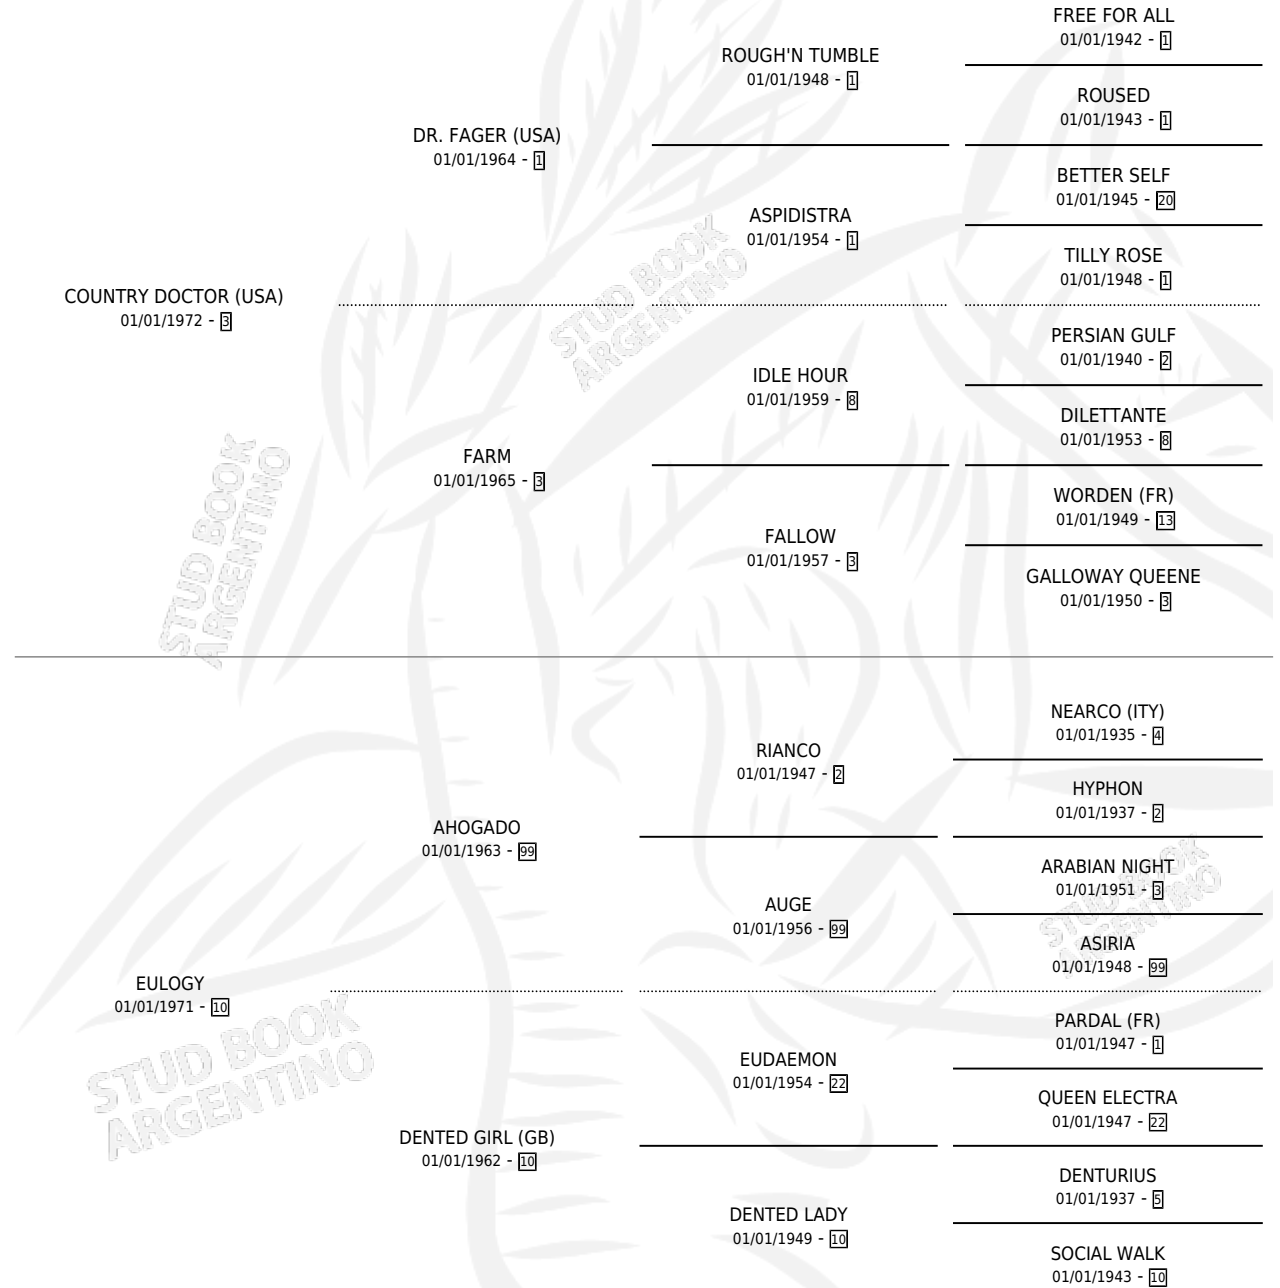

COUNTRY ROAD

por COUNTRY DOCTOR (USA) y EULOGY por AHOGADO

Argentina · Macho · Alazan · SP · 29/10/1977
Familia 10-d · Volumen 29

ESTADO

TIPIFICACIÓN SANGUÍNEA	X
TIPIFICACIÓN POR ADN	X
PASAPORTE	X
IDENTIFICACIÓN POR MICROCHIP	X
REPRODUCTOR	X

Lugar de nacimiento: Campo particular

Criador: Sin dato

PEDIGREE