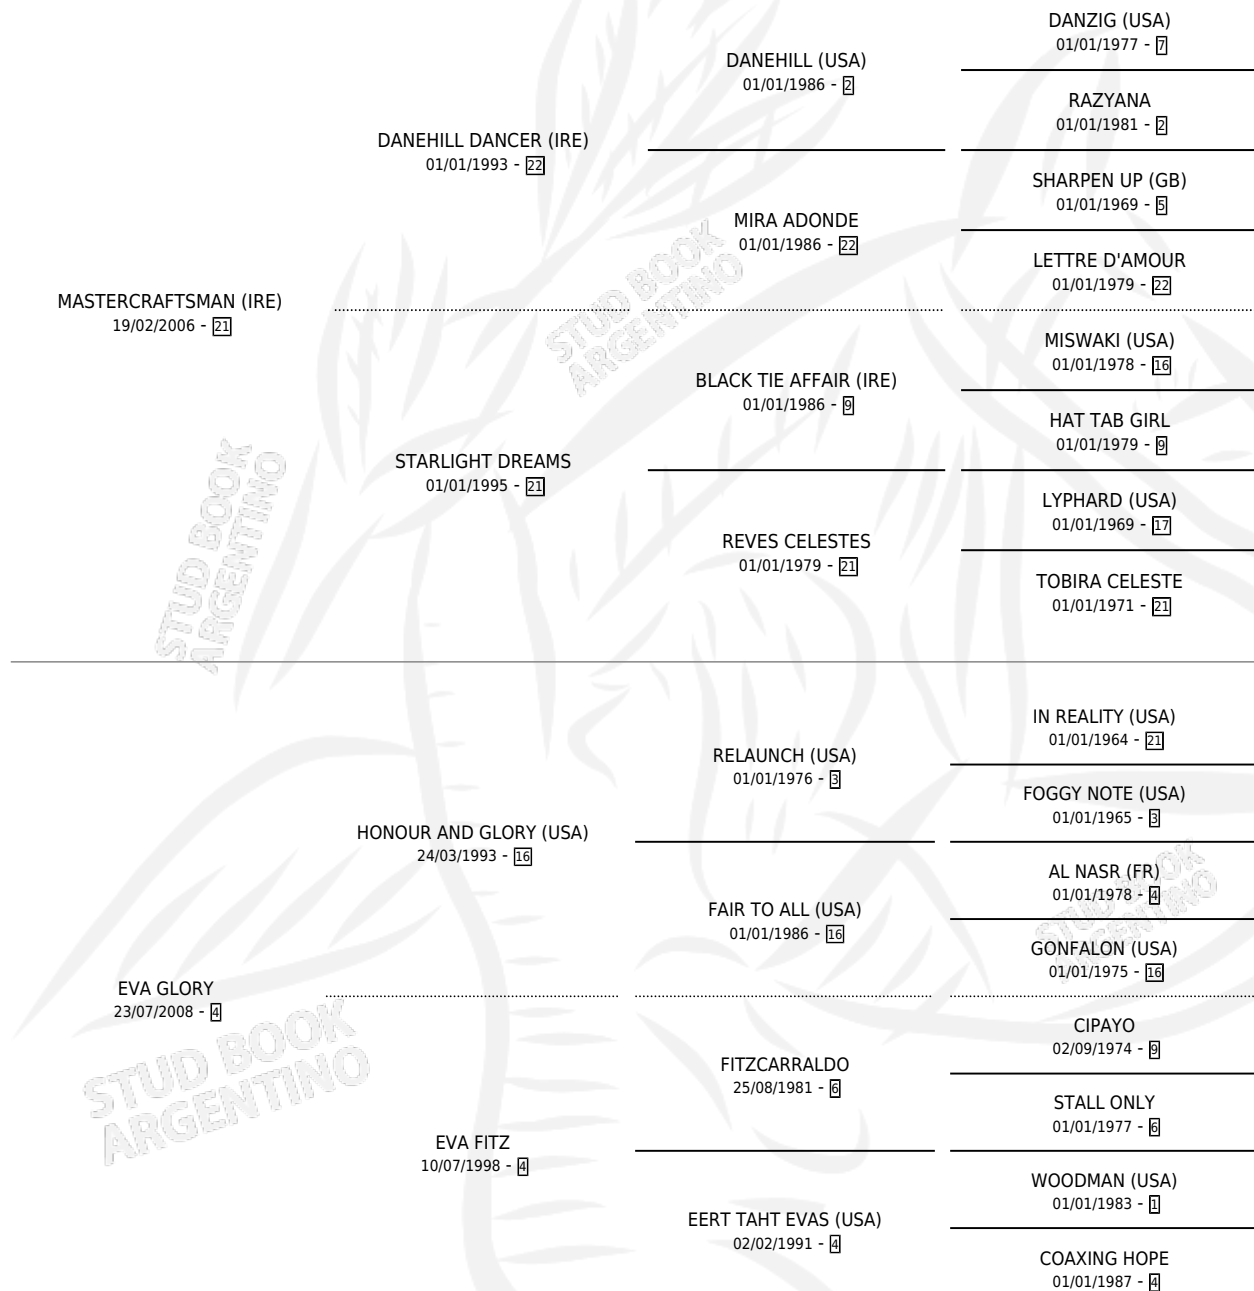

EVA CRAF

por **MASTERCRAFTSMAN (IRE)** y **EVA GLORY** por
HONOUR AND GLORY (USA)

Argentina · Hembra · Zaino · SP · 25/10/2017
Familia 4-c · Volumen 43

ESTADO

TIPIFICACIÓN SANGUÍNEA	X
TIPIFICACIÓN POR ADN	✓
PASAPORTE	✓
IDENTIFICACIÓN POR MICROCHIP	✓
REPRODUCTOR	✓

Lugar de nacimiento: Firmamento
Criador: Firmamento

~

HIJOS

	MACHOS	HEMBRAS
2 NACIERON	0	2
SIN ACTUACIONES		

PEDIGREE

CAMPAÑA

Solo carreras oficiales de Argentina

POR EDAD