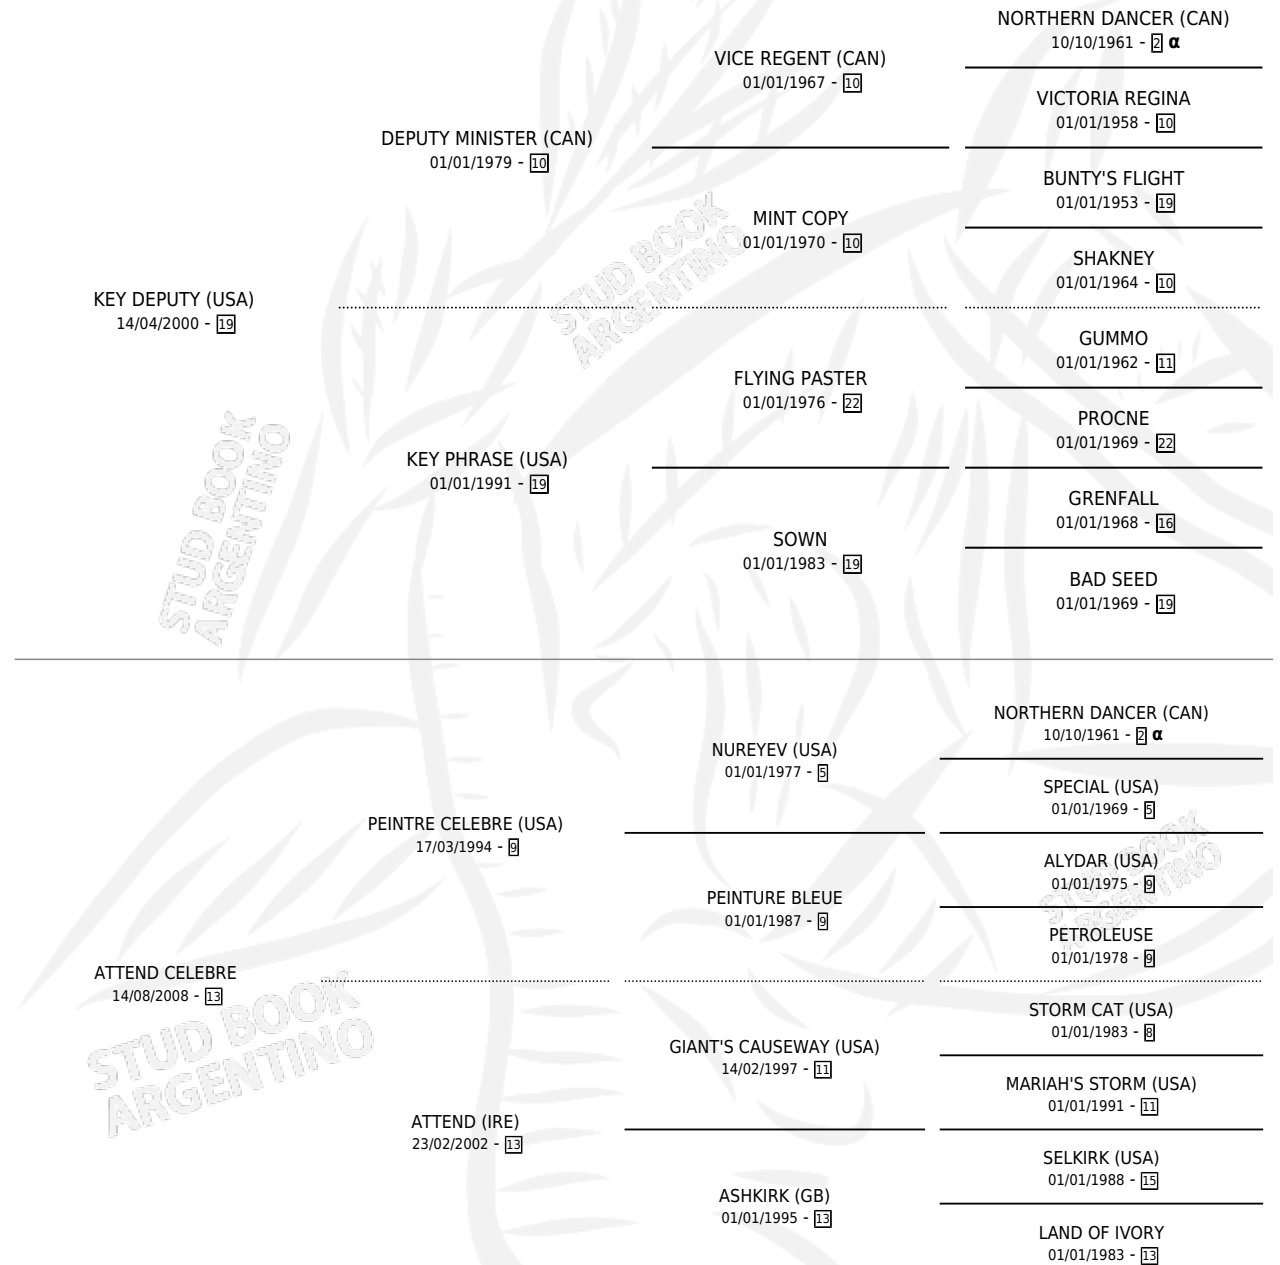

ATENTO KEY

por **KEY DEPUTY (USA)** y **ATTEND CELEBRE** por **PEINTRE CELEBRE (USA)**

Argentina · Macho · Alazan · SP · 19/10/2017
Familia 13-c · Volumen 43

ESTADO

TIPIFICACIÓN SANGUÍNEA	X
TIPIFICACIÓN POR ADN	✓
PASAPORTE	✓
IDENTIFICACIÓN POR MICROCHIP	✓
REPRODUCTOR	X

Lugar de nacimiento: Firmamento
Criador: Firmamento

PEDIGREE

INBREEDING : α

ATENTO KEY

Datos oficiales del Stud Book Argentino

Documento generado el 03/05/2026

studbook.org.ar