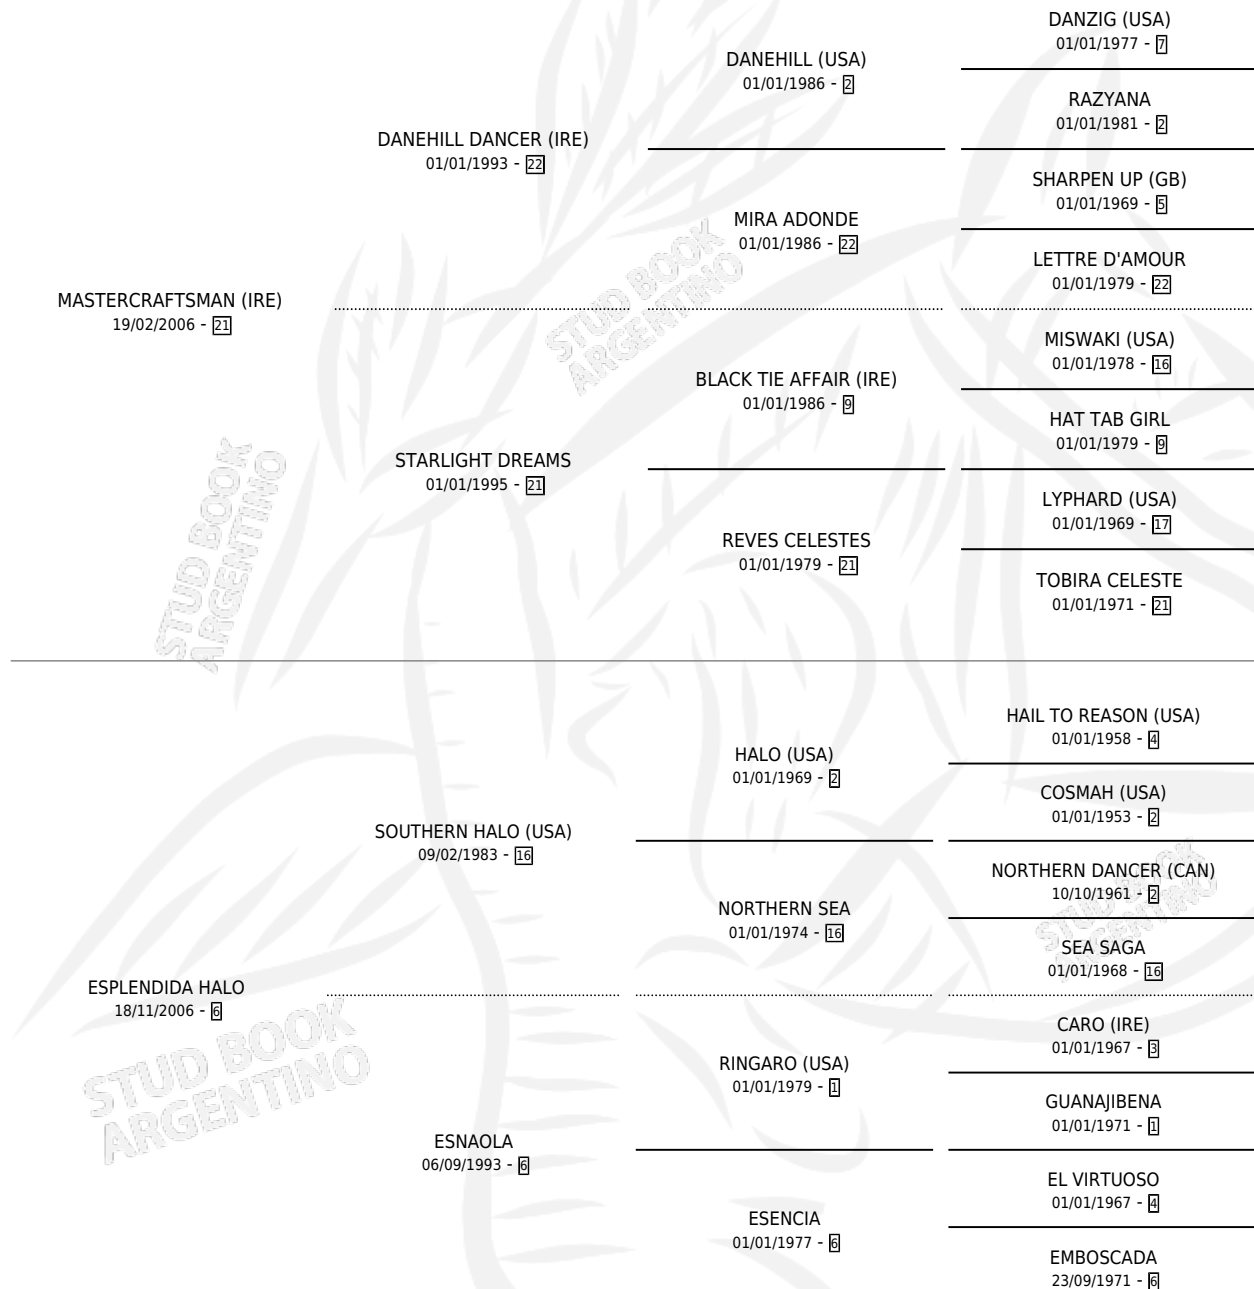

ESPLENDIDA CRAF

por **MASTERCRAFTSMAN (IRE)** y **ESPLENDIDA HALO** por **SOUTHERN HALO (USA)**

Argentina · Hembra · Tordillo · SP · 13/10/2017
Familia 6-f · Volumen 43

ESTADO

TIPIFICACIÓN SANGUÍNEA	X
TIPIFICACIÓN POR ADN	✓
PASAPORTE	✓
IDENTIFICACIÓN POR MICROCHIP	✓
REPRODUCTOR	✓

Lugar de nacimiento: Firmamento
Criador: Firmamento

~

HIJOS

	MACHOS	HEMBRAS
3 NACIERON	1	2
SIN ACTUACIONES		

PEDIGREE