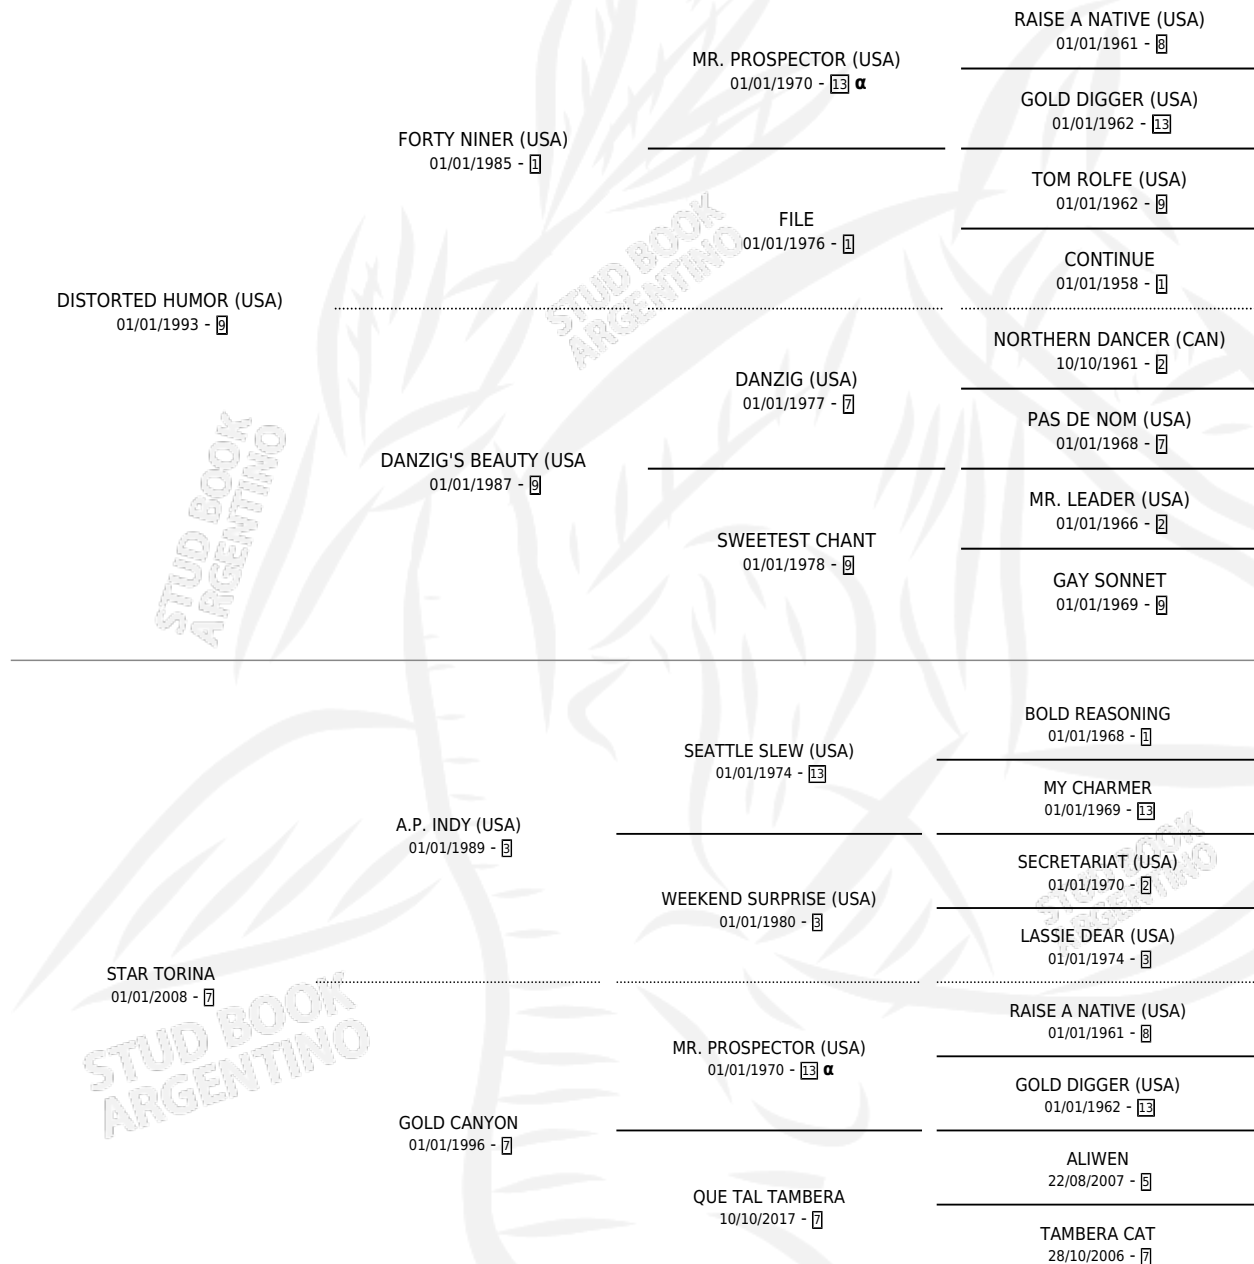

DISTAR (USA)

por **DISTORTED HUMOR (USA)** y **STAR TORINA** por **A.P. INDY (USA)**

Estados Unidos · Hembra · Zaino Colorado · SP ·
19/04/2015
Familia 7 · Volumen web

ESTADO

TIPIFICACIÓN SANGUÍNEA	X
TIPIFICACIÓN POR ADN	✓
PASAPORTE	✓
IDENTIFICACIÓN POR MICROCHIP	✓
REPRODUCTOR	✓

Lugar de nacimiento: Estados Unidos

Criador: Extranjero

~

HIJOS

	MACHOS	HEMBRAS
5 NACIERON	2	3
2 CORRIERON	1	1
1 GANARON	1	0
0 GANADORES CL	0 GANADORES GR	0 GANADORES G1

PEDIGREE

INBREEDING : α

EXPORTACIÓN / IMPORTACIÓN

FECHA	MOVIMIENTO	PAÍS
02/11/2017	IMPORTADO	ESTADOS UNIDOS

~

CAMPAÑA

Solo carreras oficiales de Argentina

POR EDAD

EDAD	CC	1°	2°	3°	4°	5°	NP	CLC	CLG	CLCG1	CLGG1	IMPORTE	GANANCIA / CC
4 AÑOS	6	0	0	2	1	1	2	0	0	0	0	\$71,200	\$11,867
5 AÑOS	1	1	0	0	0	0	0	0	0	0	0	\$70,000	\$70,000
TOTALES	7	1	0	2	1	1	2	0	0	0	0	\$141,200	\$20,171
%		14.3%	0.0%	28.6%	14.3%	14.3%	28.6%	0.0%	0.0%	0.0%	0.0%		

Ganadora en San Isidro - \$141,200, a los 5 años.

POR DISTANCIA

HIPODROMO	CC	1°	2°	3°	4°	5°	NP	CLC	CLG	CLCG1	CLGG1	IMPORTE
SAN ISIDRO	4	1	0	2	0	1	0	0	0	0	0	\$126,200
1600 MTS	2	1	0	1	0	0	0	0	0	0	0	\$88,600
2000 MTS	2	0	0	1	0	1	0	0	0	0	0	\$37,600
PALERMO	2	0	0	0	0	0	2	0	0	0	0	\$0
1400 MTS	1	0	0	0	0	0	1	0	0	0	0	\$0
1600 MTS	1	0	0	0	0	0	1	0	0	0	0	\$0
LA PLATA	1	0	0	0	1	0	0	0	0	0	0	\$15,000
2000 MTS	1	0	0	0	1	0	0	0	0	0	0	\$15,000