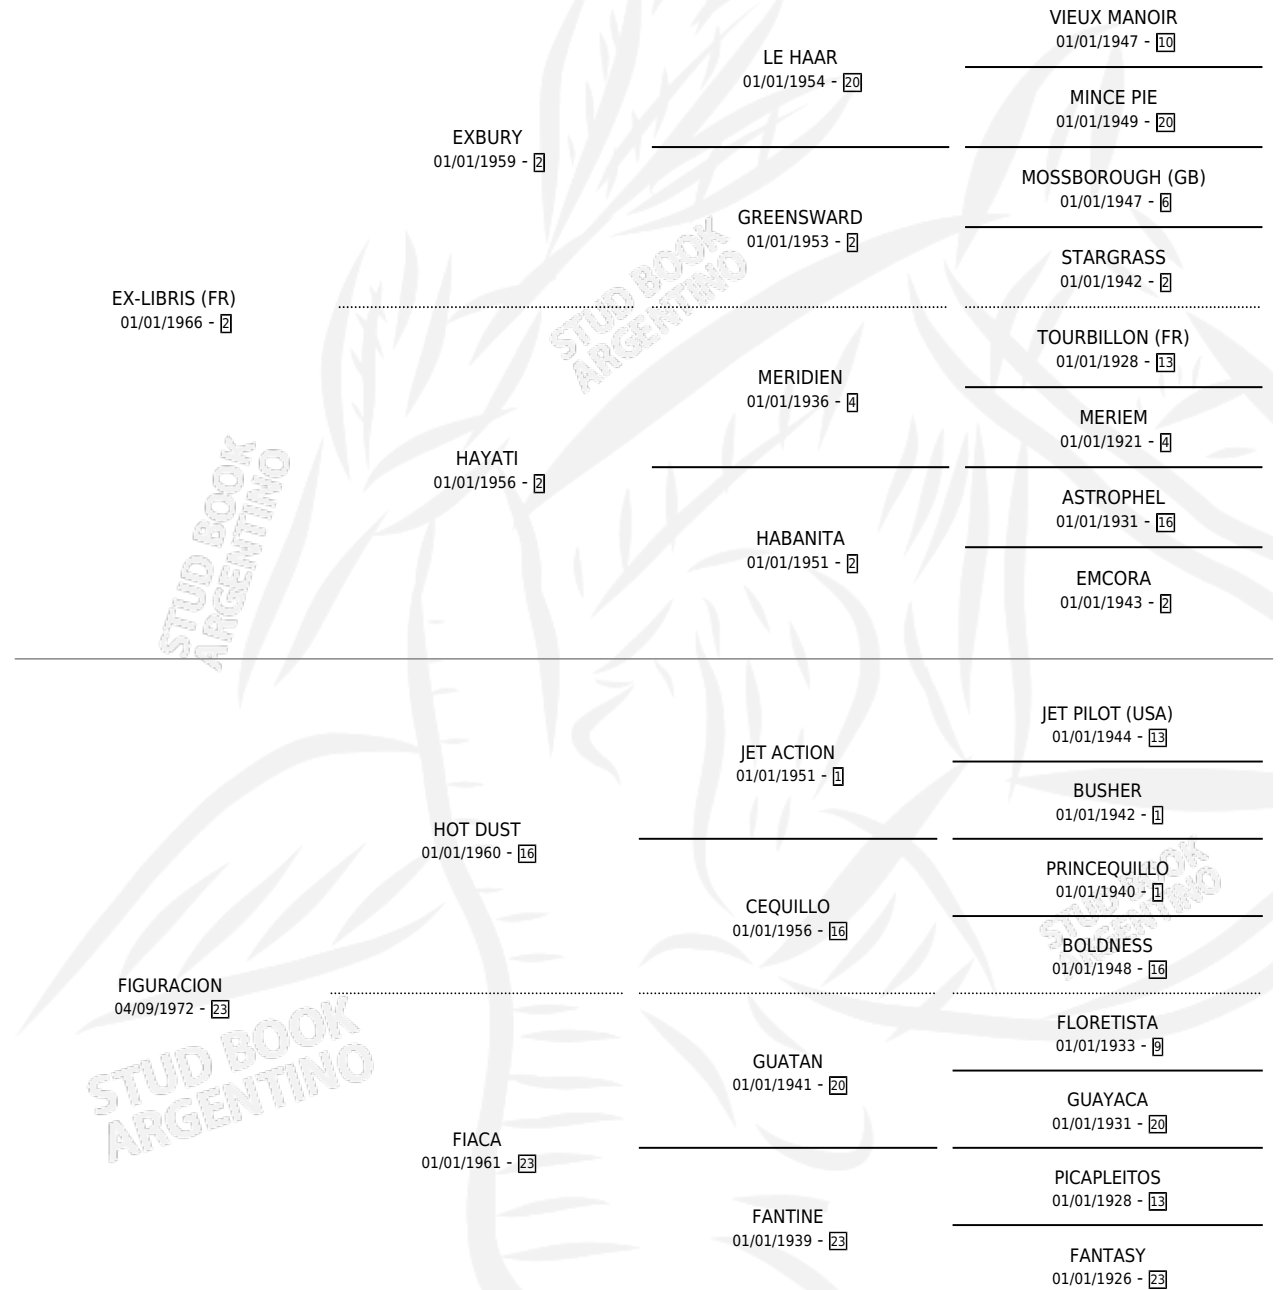

FIGURILLA

por **EX-LIBRIS (FR)** y **FIGURACION** por **HOT DUST**

Argentina · Hembra · Alazan Tostado · SP · 09/10/1977
Familia 23-a · Volumen 29

ESTADO

TIPIFICACIÓN SANGUÍNEA	X
TIPIFICACIÓN POR ADN	X
PASAPORTE	X
IDENTIFICACIÓN POR MICROCHIP	X
REPRODUCTOR	✓

Lugar de nacimiento: Campo particular

Criador: Fiorentini Raul

~

HIJOS

	MACHOS	HEMBRAS
5 NACIERON	1	4
1 CORRIERON	1	0

SIN ACTUACIONES

PEDIGREE

CAMPAÑA

Solo carreras oficiales de Argentina

POR EDAD

EDAD	CC	1°	2°	3°	4°	5°	NP	CLC	CLG	CLCG1	CLGG1	IMPORTE	GANANCIA / CC
3 AÑOS	1	1	0	0	0	0	0	0	0	0	0	\$0	\$0
TOTALES	1	1	0	0	0	0	0	0	0	0	0	\$0	\$0
%		100%	0.0%	0.0%	0.0%	0.0%	0.0%	0.0%	0.0%	0.0%	0.0%		