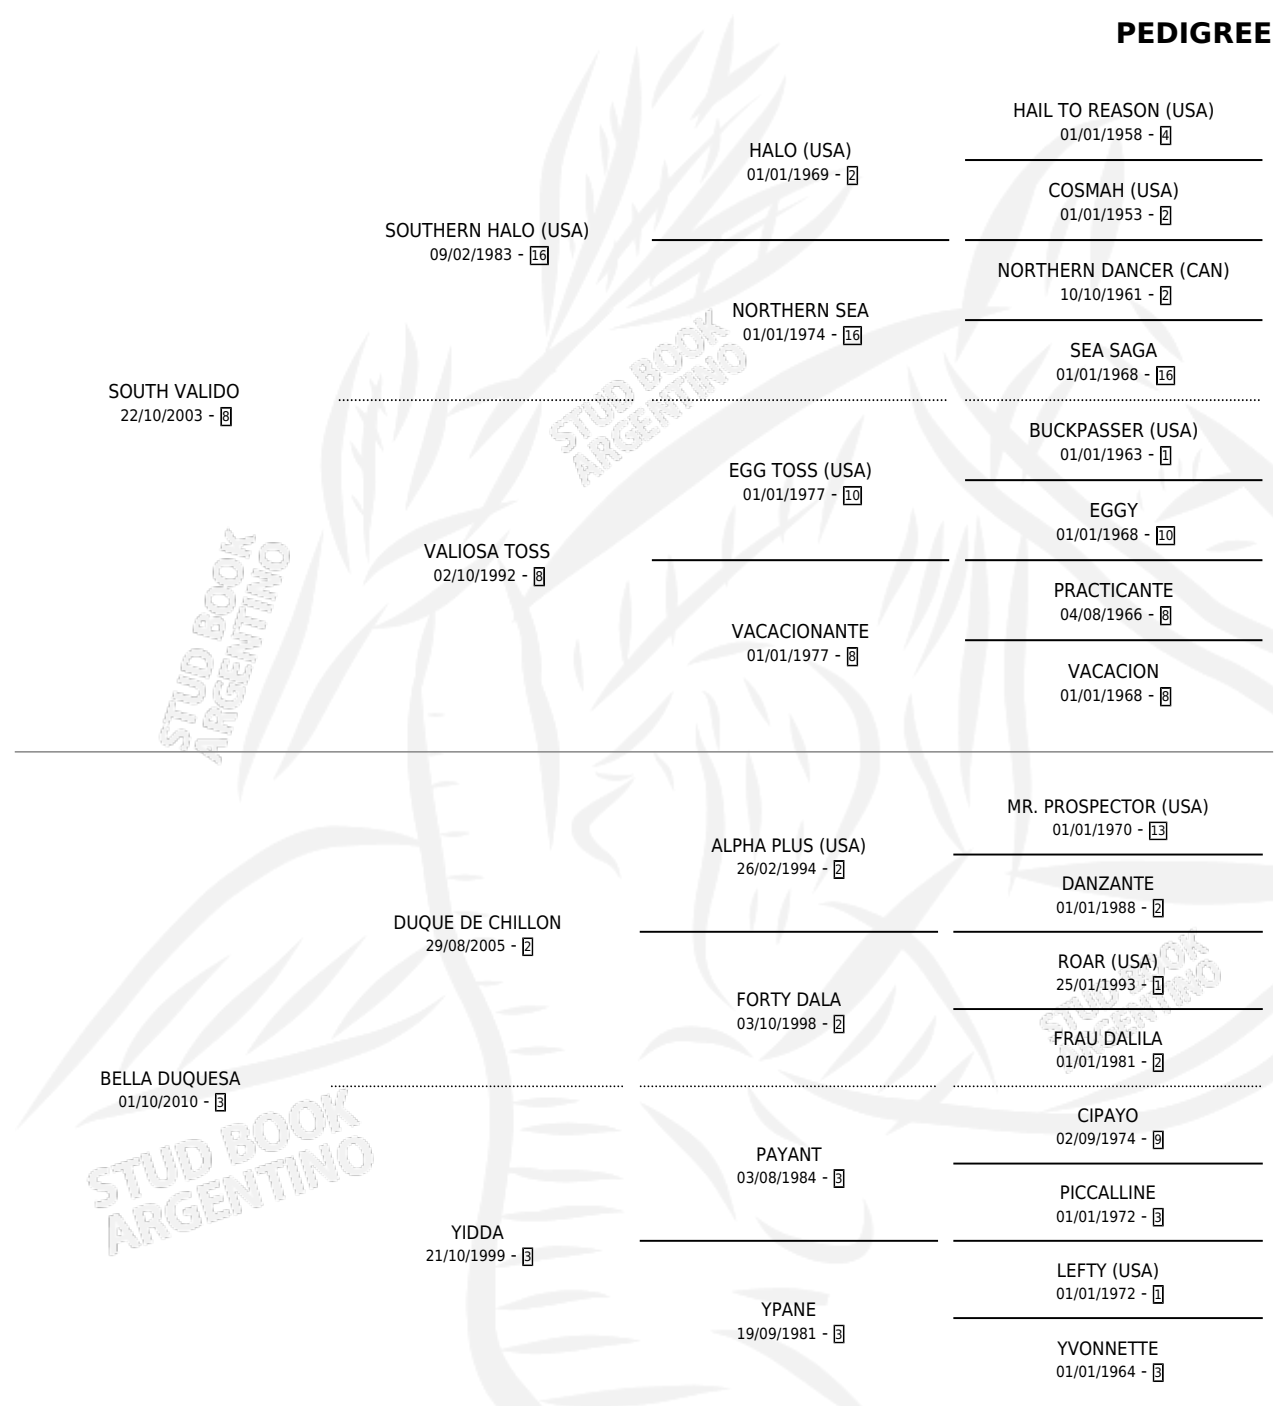

SOUTH BELLO

por SOUTH VALIDO y BELLA DUQUESA por DUQUE DE CHILLON

Argentina · Macho · Zaino · SP · 13/10/2017
Familia 3 · Volumen 43

ESTADO

TIPIFICACIÓN SANGUÍNEA	X
TIPIFICACIÓN POR ADN	✓
PASAPORTE	✓
IDENTIFICACIÓN POR MICROCHIP	✓
REPRODUCTOR	X

Lugar de nacimiento: El Mate Amargo

Criador: El Mate Amargo

PEDIGREE

CAMPAÑA

Solo carreras oficiales de Argentina

POR EDAD

EDAD	CC	1°	2°	3°	4°	5°	NP	CLC	CLG	CLCG1	CLGG1	IMPORTE	GANANCIA / CC
3 AÑOS	5	0	0	0	1	0	4	0	0	0	0	\$23,000	\$4,600
4 AÑOS	1	0	0	0	0	0	1	0	0	0	0	\$0	\$0
TOTALES	6	0	0	0	1	0	5	0	0	0	0	\$23,000	\$3,833
%		0.0%	0.0%	0.0%	16.7%	0.0%	83.3%	0.0%	0.0%	0.0%	0.0%		