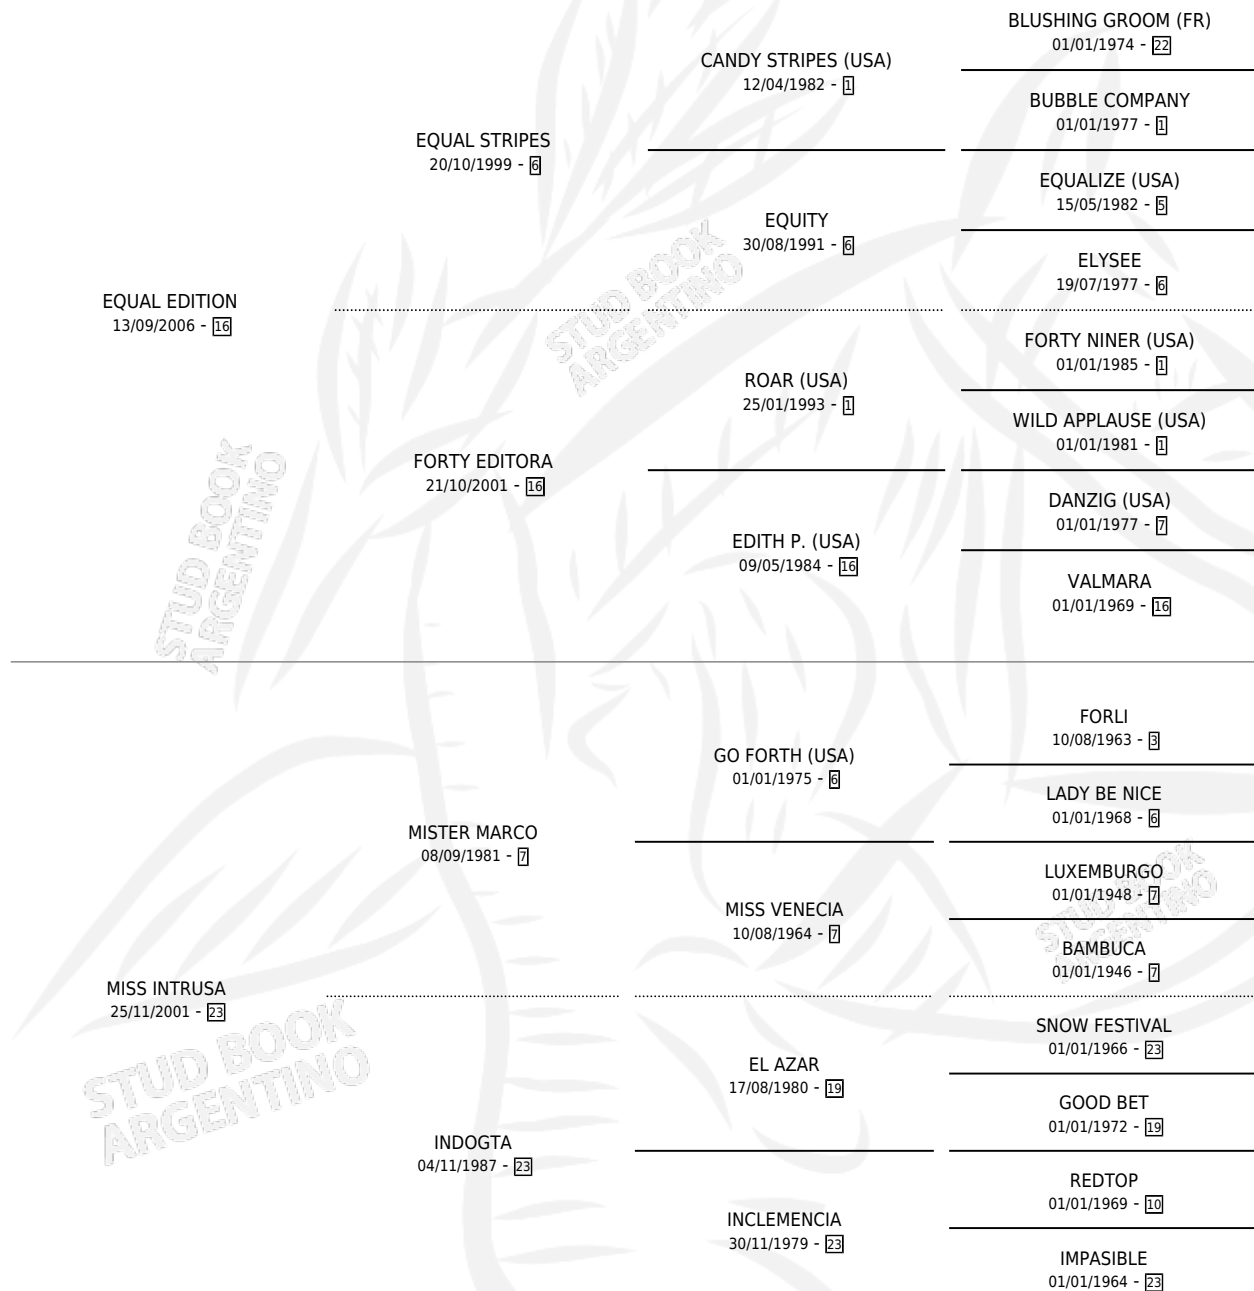

EDITION INTRUSO

por EQUAL EDITION y MISS INTRUSA por MISTER MARCO

Argentina · Macho · Zaino · SP · 29/09/2017
Familia 23-a · Volumen 43

ESTADO

TIPIFICACIÓN SANGUÍNEA	X
TIPIFICACIÓN POR ADN	✓
PASAPORTE	✓
IDENTIFICACIÓN POR MICROCHIP	✓
REPRODUCTOR	X

Lugar de nacimiento: Tattersall
Criador: Haras Fortin Del Sueño Srl

PEDIGREE

CAMPAÑA

Solo carreras oficiales de Argentina

POR EDAD

EDAD	CC	1°	2°	3°	4°	5°	NP	CLC	CLG	CLCG1	CLGG1	IMPORTE	GANANCIA / CC
3 AÑOS	1	0	0	0	1	0	0	0	0	0	0	\$24,500	\$24,500
4 AÑOS	3	1	0	0	0	0	2	0	0	0	0	\$190,300	\$63,433
6 AÑOS	9	3	0	1	1	1	3	0	0	0	0	\$2,315,070	\$257,230
TOTALES	13	4	0	1	2	1	5	0	0	0	0	\$2,529,870	\$194,605
%		30.8%	0.0%	7.7%	15.4%	7.7%	38.5%	0.0%	0.0%	0.0%	0.0%		

Ganador de 4 carreras en San Isidro, Palermo y La Plata - \$2,529,870, a los 4 y 6 años.

POR DISTANCIA

HIPODROMO	CC	1°	2°	3°	4°	5°	NP	CLC	CLG	CLCG1	CLGG1	IMPORTE
LA PLATA	3	1	0	1	0	0	1	0	0	0	0	\$717,570
1400 MTS	3	1	0	1	0	0	1	0	0	0	0	\$717,570
PALERMO	7	2	0	0	2	1	2	0	0	0	0	\$1,622,000
1000 MTS	1	0	0	0	0	1	0	0	0	0	0	\$42,500
1200 MTS	6	2	0	0	2	0	2	0	0	0	0	\$1,579,500
SAN ISIDRO	3	1	0	0	0	0	2	0	0	0	0	\$190,300
1200 MTS	3	1	0	0	0	0	2	0	0	0	0	\$190,300