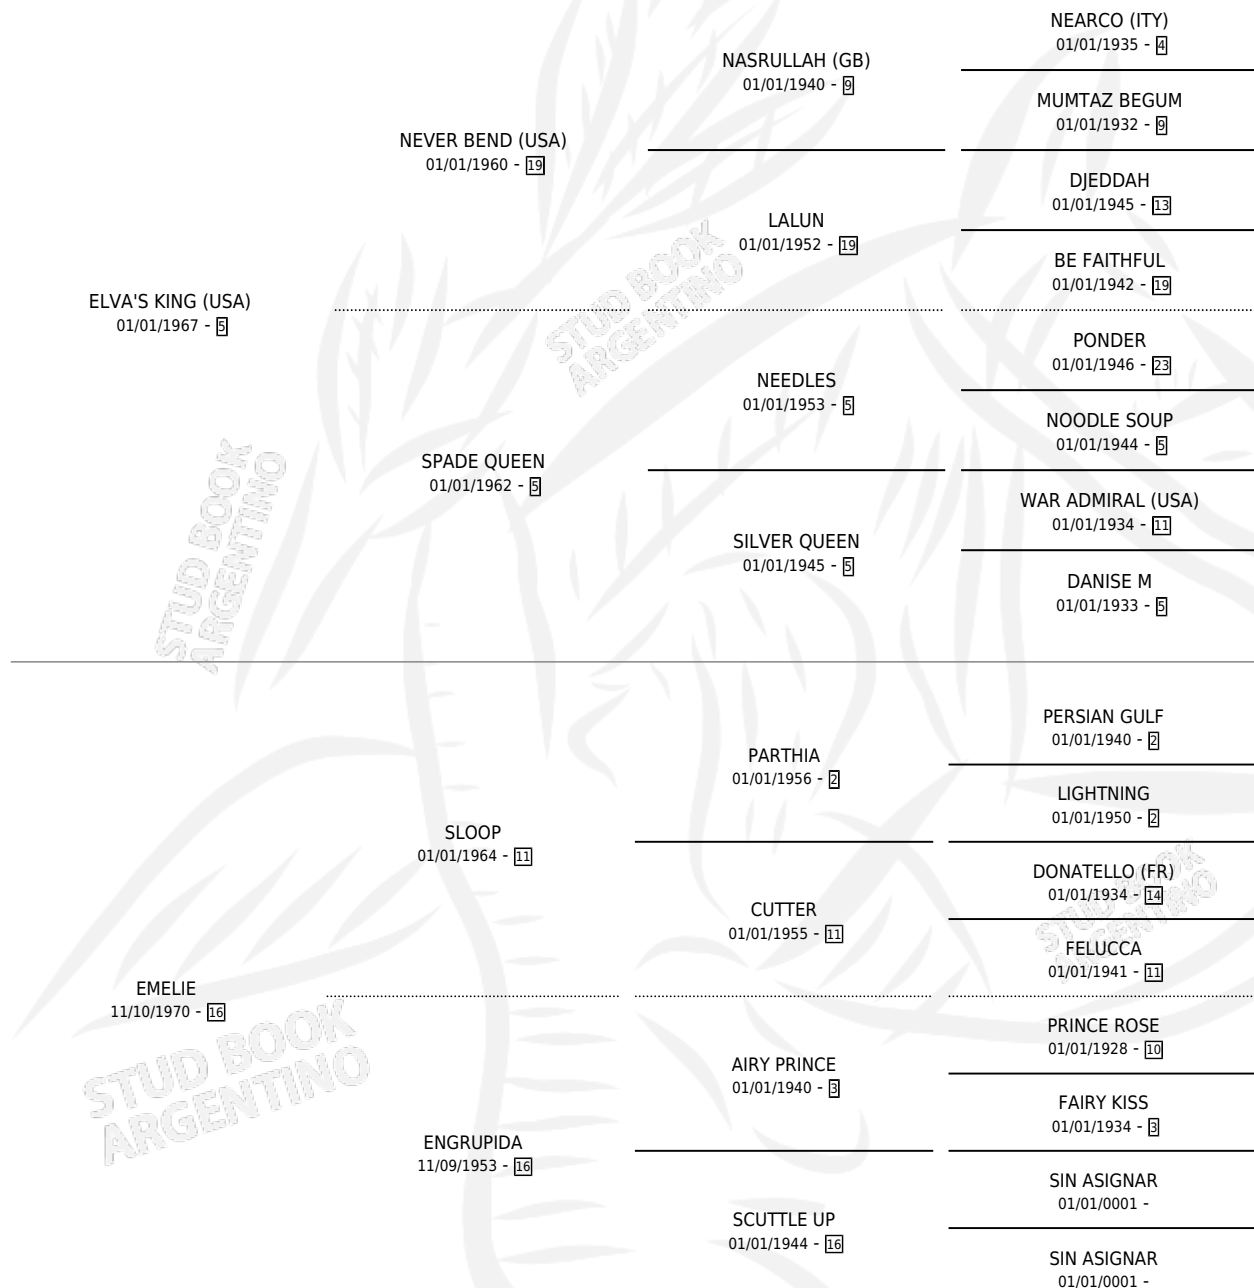

TUCUMANA QUEEN

por ELVA'S KING (USA) y EMELIE por SLOOP

Argentina · Hembra · Zaino · SP · 01/01/1977
Familia 16 · Volumen 29

ESTADO

TIPIFICACIÓN SANGUÍNEA	✓
TIPIFICACIÓN POR ADN	X
PASAPORTE	X
IDENTIFICACIÓN POR MICROCHIP	X
REPRODUCTOR	✓

Lugar de nacimiento: Campo particular

Criador: Haras Los Olivos S.R.L.

~

HIJOS

	MACHOS	HEMBRAS
9 NACIERON	4	5
7 CORRIERON	3	4
5 GANARON	2	3

1	1	0
GANADORES CL	GANADORES GR	GANADORES G1

PEDIGREE

CAMPAÑA

Solo carreras oficiales de Argentina

POR EDAD

EDAD	CC	1°	2°	3°	4°	5°	NP	CLC	CLG	CLCG1	CLGG1	IMPORTE	GANANCIA / CC
4 AÑOS	2	2	0	0	0	0	0	0	0	0	0	\$0	\$0
TOTALES	2	2	0	0	0	0	0	0	0	0	0	\$0	\$0
%		100%	0.0%	0.0%	0.0%	0.0%	0.0%	0.0%	0.0%	0.0%	0.0%		