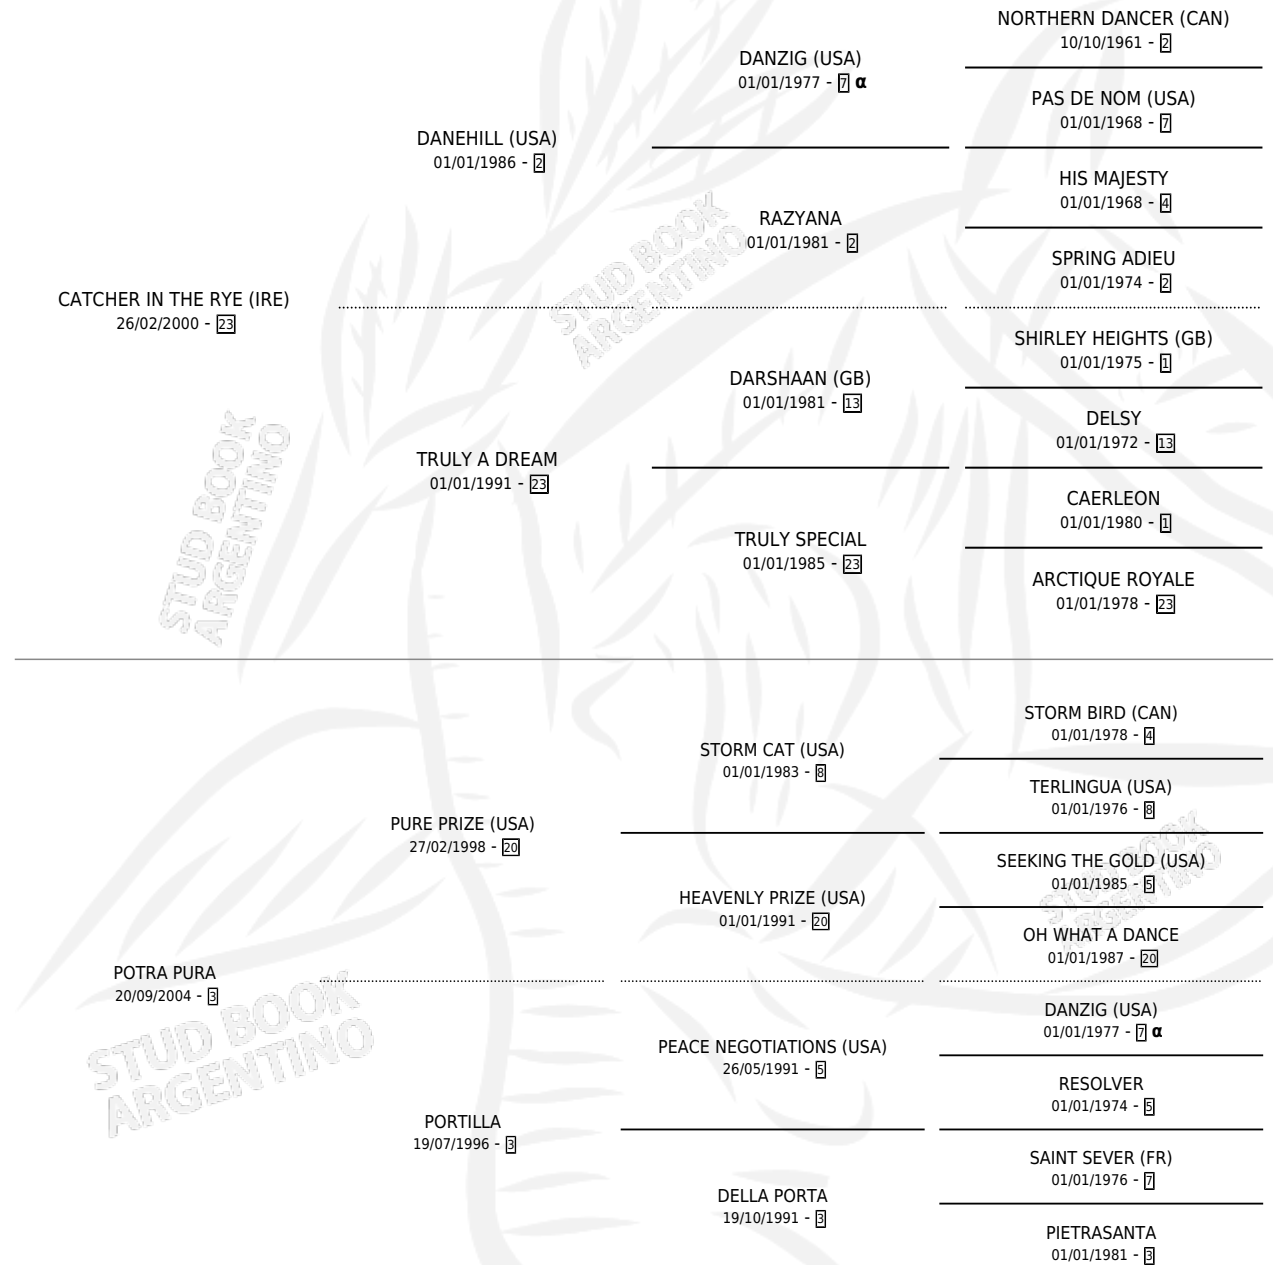

# POTRO CATCH

por **CATCHER IN THE RYE (IRE)** y **POTRA PURA** por **PURE PRIZE (USA)**

Argentina · Macho · Zaino Doradillo · SP · 15/10/2017  
Familia 3-b · Volumen 43

## ESTADO

TIPIFICACIÓN SANGUÍNEA	X
TIPIFICACIÓN POR ADN	✓
PASAPORTE	✓
IDENTIFICACIÓN POR MICROCHIP	✓
REPRODUCTOR	X

**Lugar de nacimiento:** Las Retamas

**Criador:** Las Retamas

## PEDIGREE

INBREEDING : α