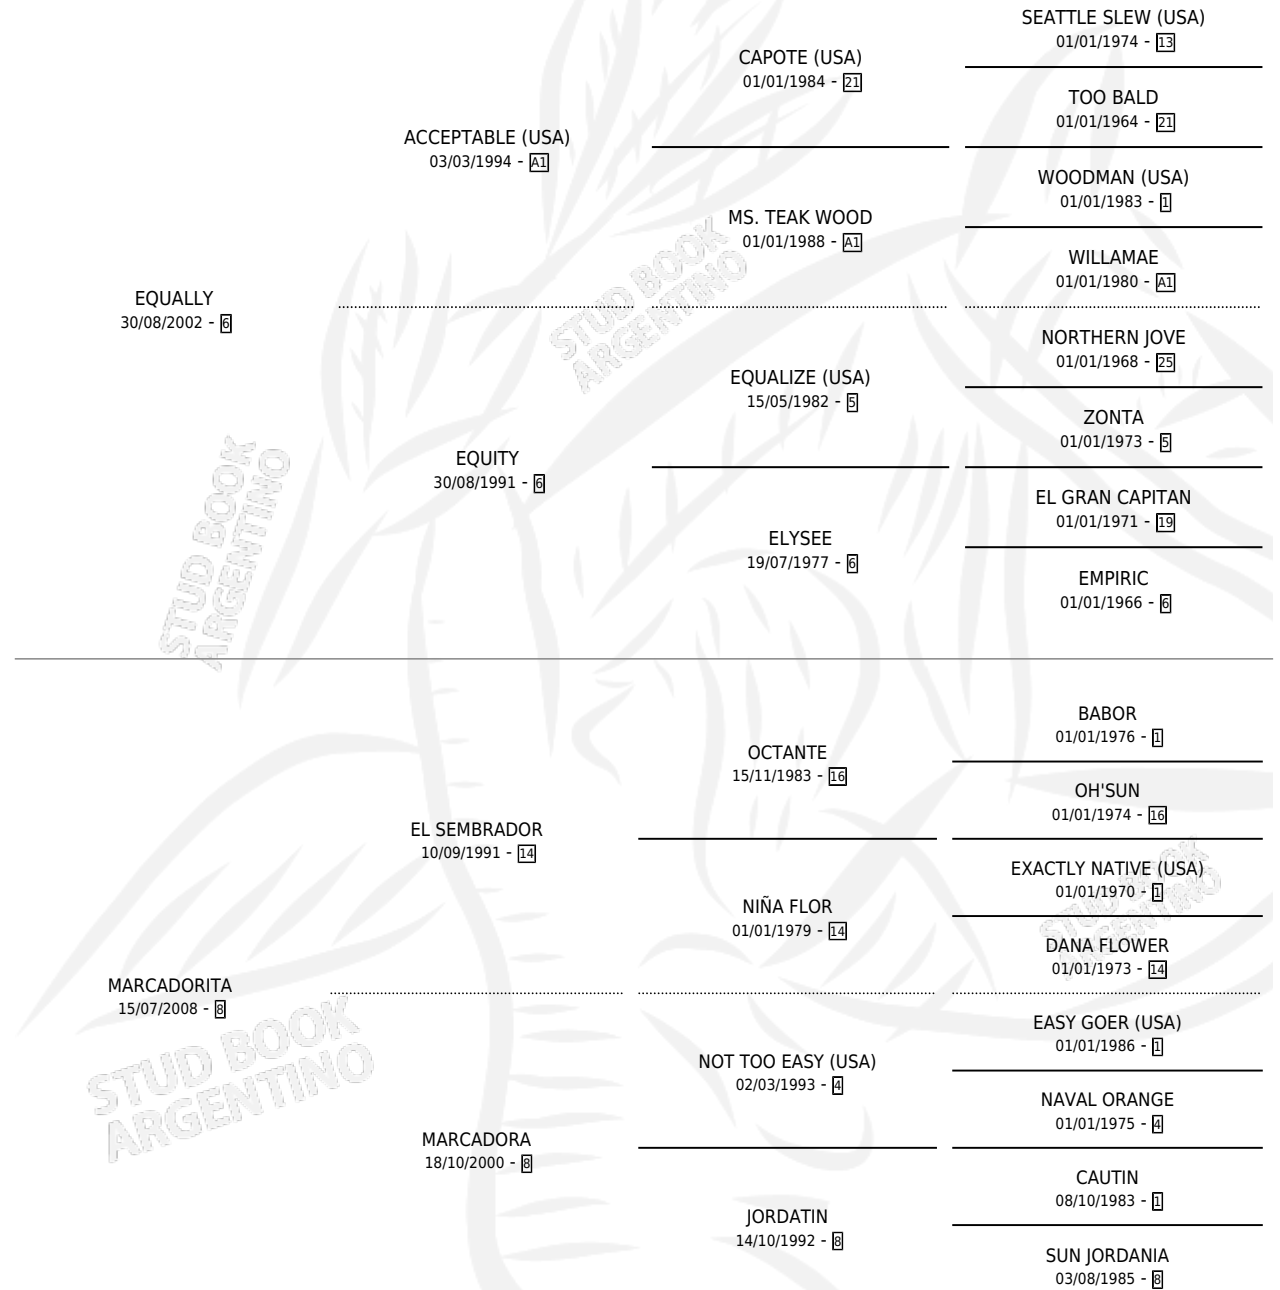

ASTERISTICO

por EQUALLY y MARCADORITA por EL SEMBRADOR

Argentina · Macho · Zaino · SP · 23/09/2017

Familia 8-j · Volumen 43

ESTADO

TIPIFICACIÓN SANGUÍNEA	X
TIPIFICACIÓN POR ADN	✓
PASAPORTE	✓
IDENTIFICACIÓN POR MICROCHIP	✓
REPRODUCTOR	X

Lugar de nacimiento: David

Criador: Vitullo Juan Carlos

PEDIGREE

CAMPAÑA

Solo carreras oficiales de Argentina

POR EDAD

EDAD	CC	1°	2°	3°	4°	5°	NP	CLC	CLG	CLCG1	CLGG1	IMPORTE	GANANCIA / CC
4 AÑOS	1	0	0	0	0	0	1	0	0	0	0	\$0	\$0
TOTALES	1	0	0	0	0	0	1	0	0	0	0	\$0	\$0
%		0.0%	0.0%	0.0%	0.0%	0.0%	100%	0.0%	0.0%	0.0%	0.0%		