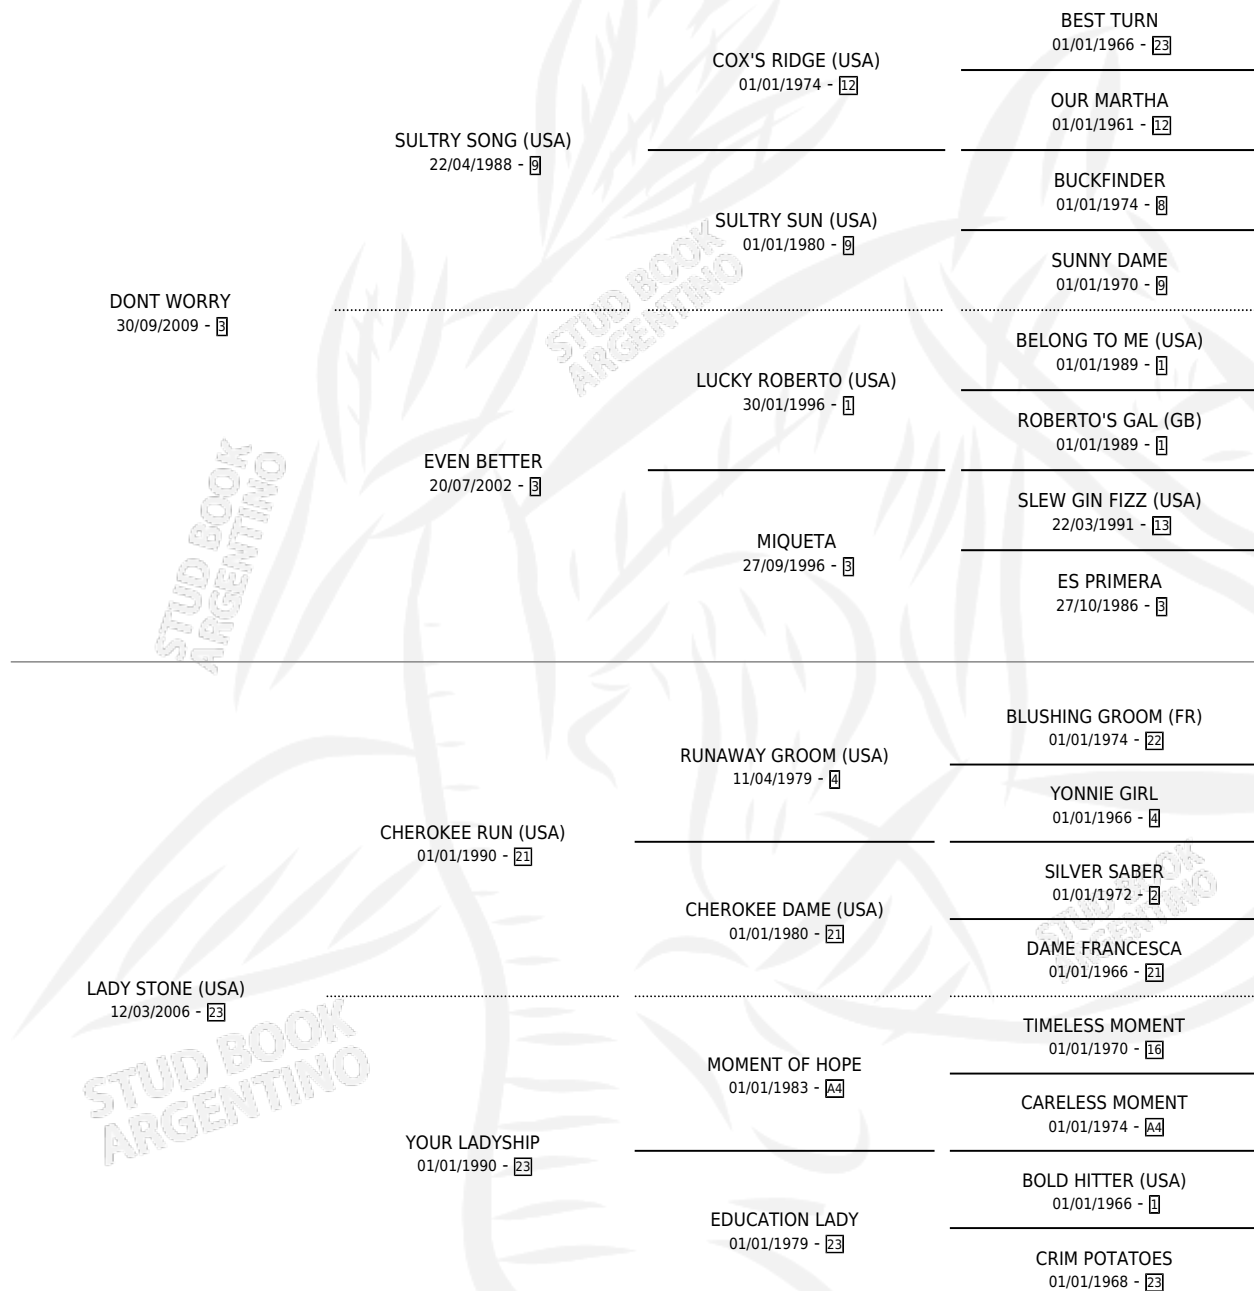

LA DULCE REINA

por **DONT WORRY** y **LADY STONE (USA)** por **CHEROKEE RUN (USA)**

Argentina · Hembra · Zaino · SP · 23/09/2017
Familia 23-b · Volumen 43

ESTADO

TIPIFICACIÓN SANGUÍNEA	X
TIPIFICACIÓN POR ADN	X
PASAPORTE	X
IDENTIFICACIÓN POR MICROCHIP	X
REPRODUCTOR	X

Lugar de nacimiento: San Andres De Val
Criador: San Andres De Val

PEDIGREE

LA DULCE REINA

Datos oficiales del Stud Book Argentino

Documento generado el 12/05/2026

studbook.org.ar