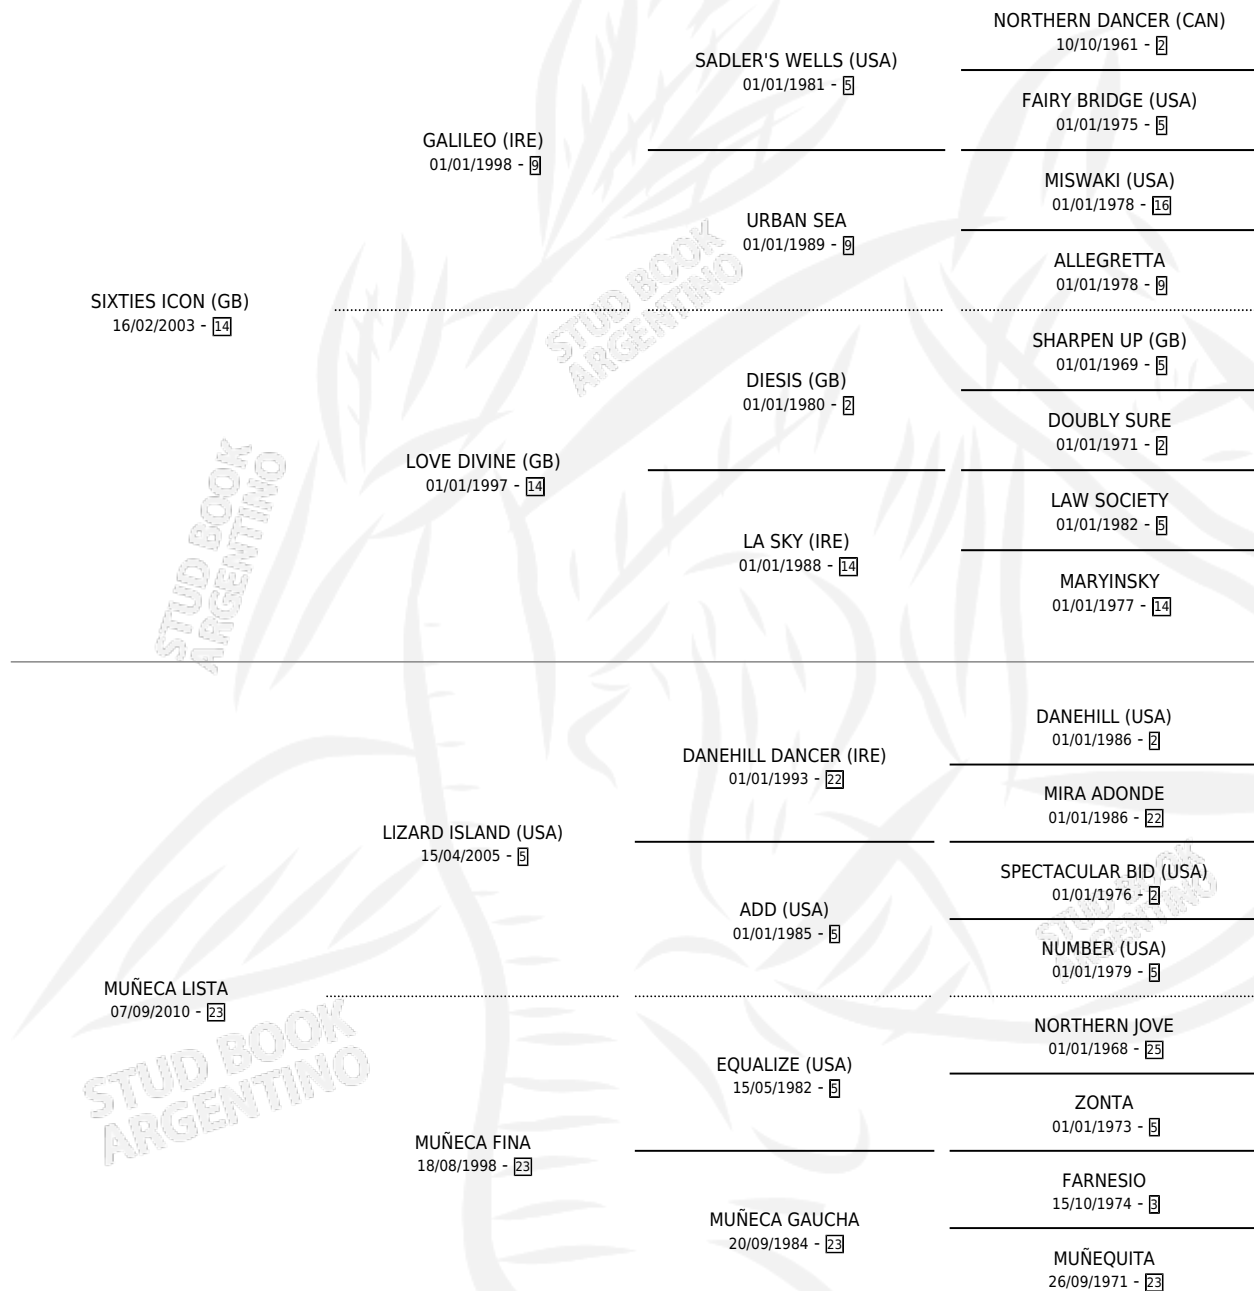

MUÑECO DE NIEVE

por SIXTIES ICON (GB) y MUÑECA LISTA por LIZARD ISLAND (USA)

Argentina · Macho · Zaino Doradillo · SP · 12/10/2017
Familia 23-a · Volumen 43

ESTADO

TIPIFICACIÓN SANGUÍNEA	X
TIPIFICACIÓN POR ADN	✓
PASAPORTE	✓
IDENTIFICACIÓN POR MICROCHIP	✓
REPRODUCTOR	X

Lugar de nacimiento: La Pasion
Criador: La Pasion

PEDIGREE

CAMPAÑA

Solo carreras oficiales de Argentina

POR EDAD

EDAD	CC	1°	2°	3°	4°	5°	NP	CLC	CLG	CLCG1	CLGG1	IMPORTE	GANANCIA / CC
3 AÑOS	1	0	0	0	0	0	1	0	0	0	0	\$0	\$0
TOTALES	1	0	0	0	0	0	1	0	0	0	0	\$0	\$0
%		0.0%	0.0%	0.0%	0.0%	0.0%	100%	0.0%	0.0%	0.0%	0.0%		