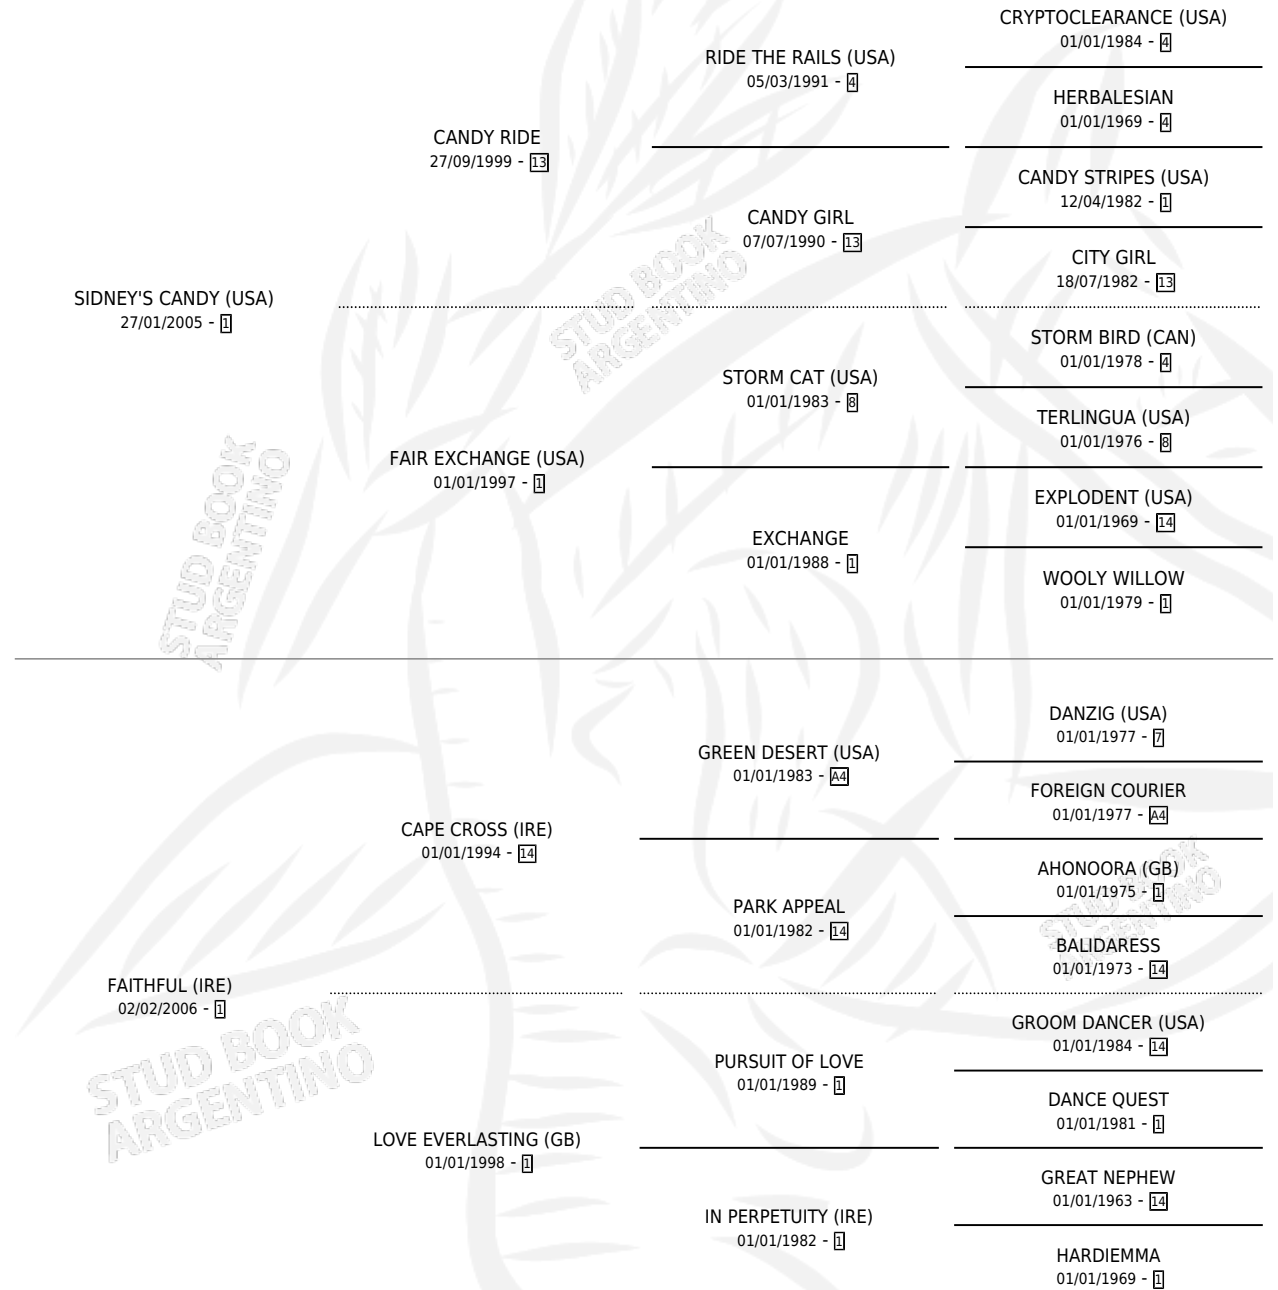

FAI TU

por **SIDNEY'S CANDY (USA)** y **FAITHFUL (IRE)** por **CAPE CROSS (IRE)**

Argentina · Macho · Zaino · SP · 15/10/2017
Familia 1-l · Volumen 43

ESTADO

TIPIFICACIÓN SANGUÍNEA	X
TIPIFICACIÓN POR ADN	✓
PASAPORTE	✓
IDENTIFICACIÓN POR MICROCHIP	✓
REPRODUCTOR	X

Lugar de nacimiento: La Pasion
Criador: La Pasion

PEDIGREE

CAMPAÑA

Solo carreras oficiales de Argentina

POR EDAD

EDAD	CC	1°	2°	3°	4°	5°	NP	CLC	CLG	CLCG1	CLGG1	IMPORTE	GANANCIA / CC
3 AÑOS	4	0	2	0	0	2	0	0	0	0	0	\$228,480	\$57,120
4 AÑOS	5	2	0	0	0	0	3	0	0	0	0	\$651,400	\$130,280
7 AÑOS	1	0	0	0	1	0	0	0	0	0	0	\$75,000	\$75,000
TOTALES	10	2	2	0	1	2	3	0	0	0	0	\$954,880	\$95,488
%		20.0%	20.0%	0.0%	10.0%	20.0%	30.0%	0.0%	0.0%	0.0%	0.0%		