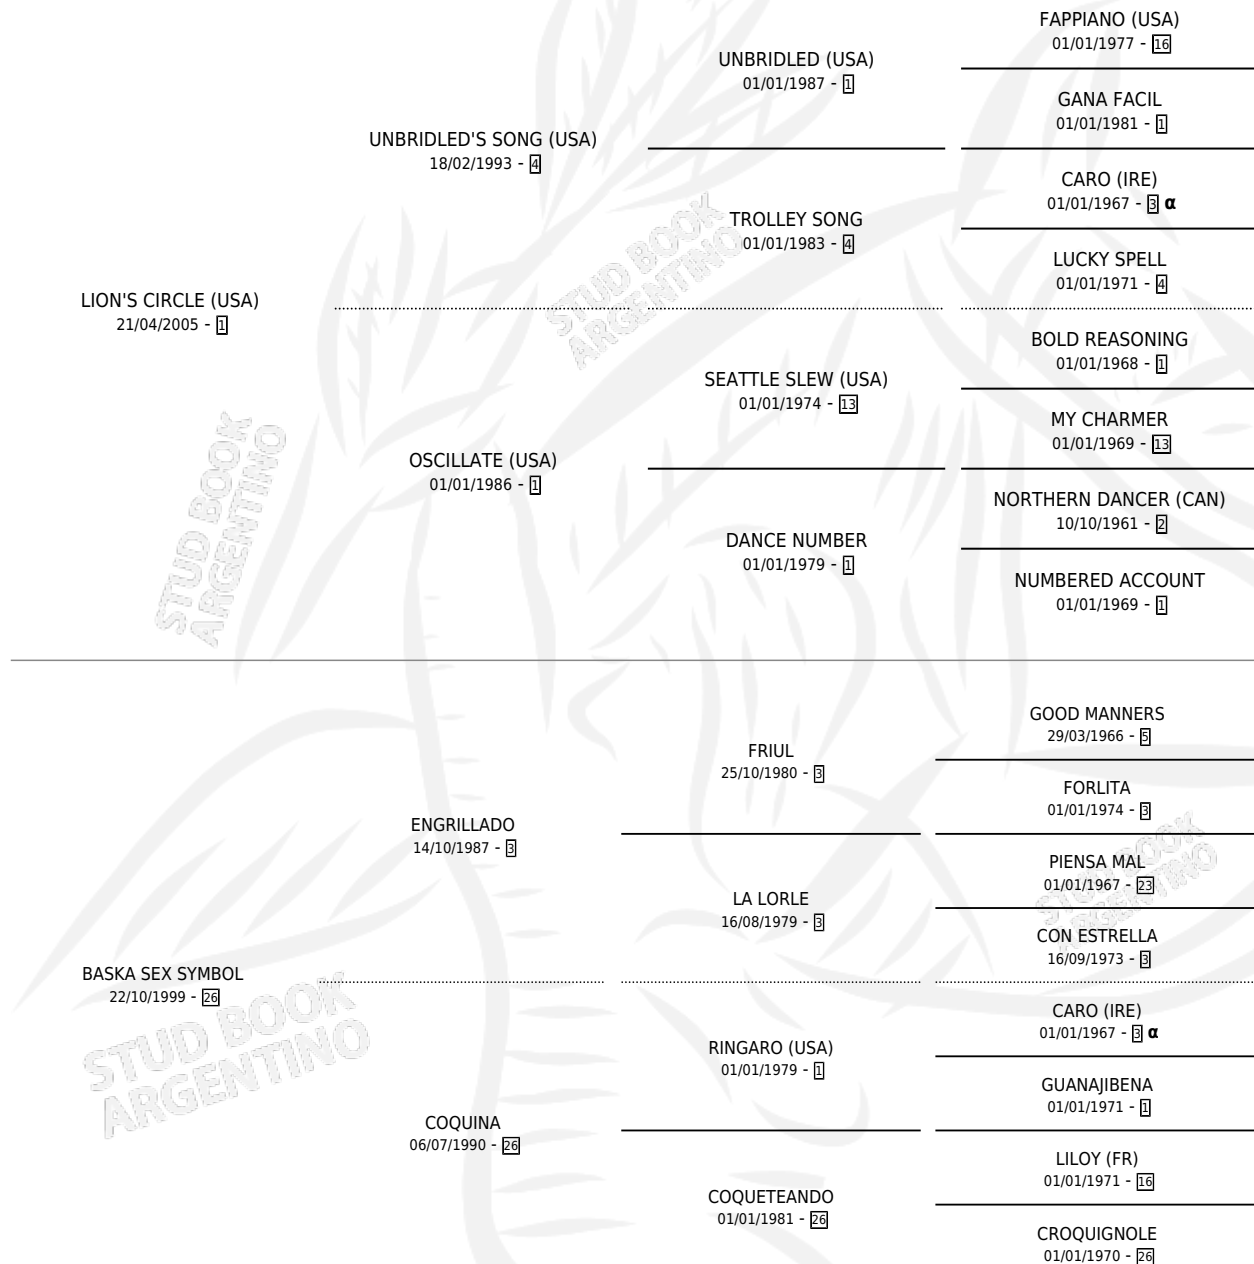

# LEONA SEXY

por LION'S CIRCLE (USA) y BASKA SEX SYMBOL por ENGRILLADO

Argentina · Hembra · Alazan · SP · 25/10/2017  
Familia 26 · Volumen 43

## ESTADO

TIPIFICACIÓN SANGUÍNEA	X
TIPIFICACIÓN POR ADN	✓
PASAPORTE	✓
IDENTIFICACIÓN POR MICROCHIP	✓
REPRODUCTOR	X

**Lugar de nacimiento:** El Coraje Baigorria  
**Criador:** El Coraje Baigorria

## PEDIGREE

INBREEDING : α

# LEONA SEXY

**Datos oficiales del Stud Book Argentino**

Documento generado el 12/06/2026

[studbook.org.ar](http://studbook.org.ar)