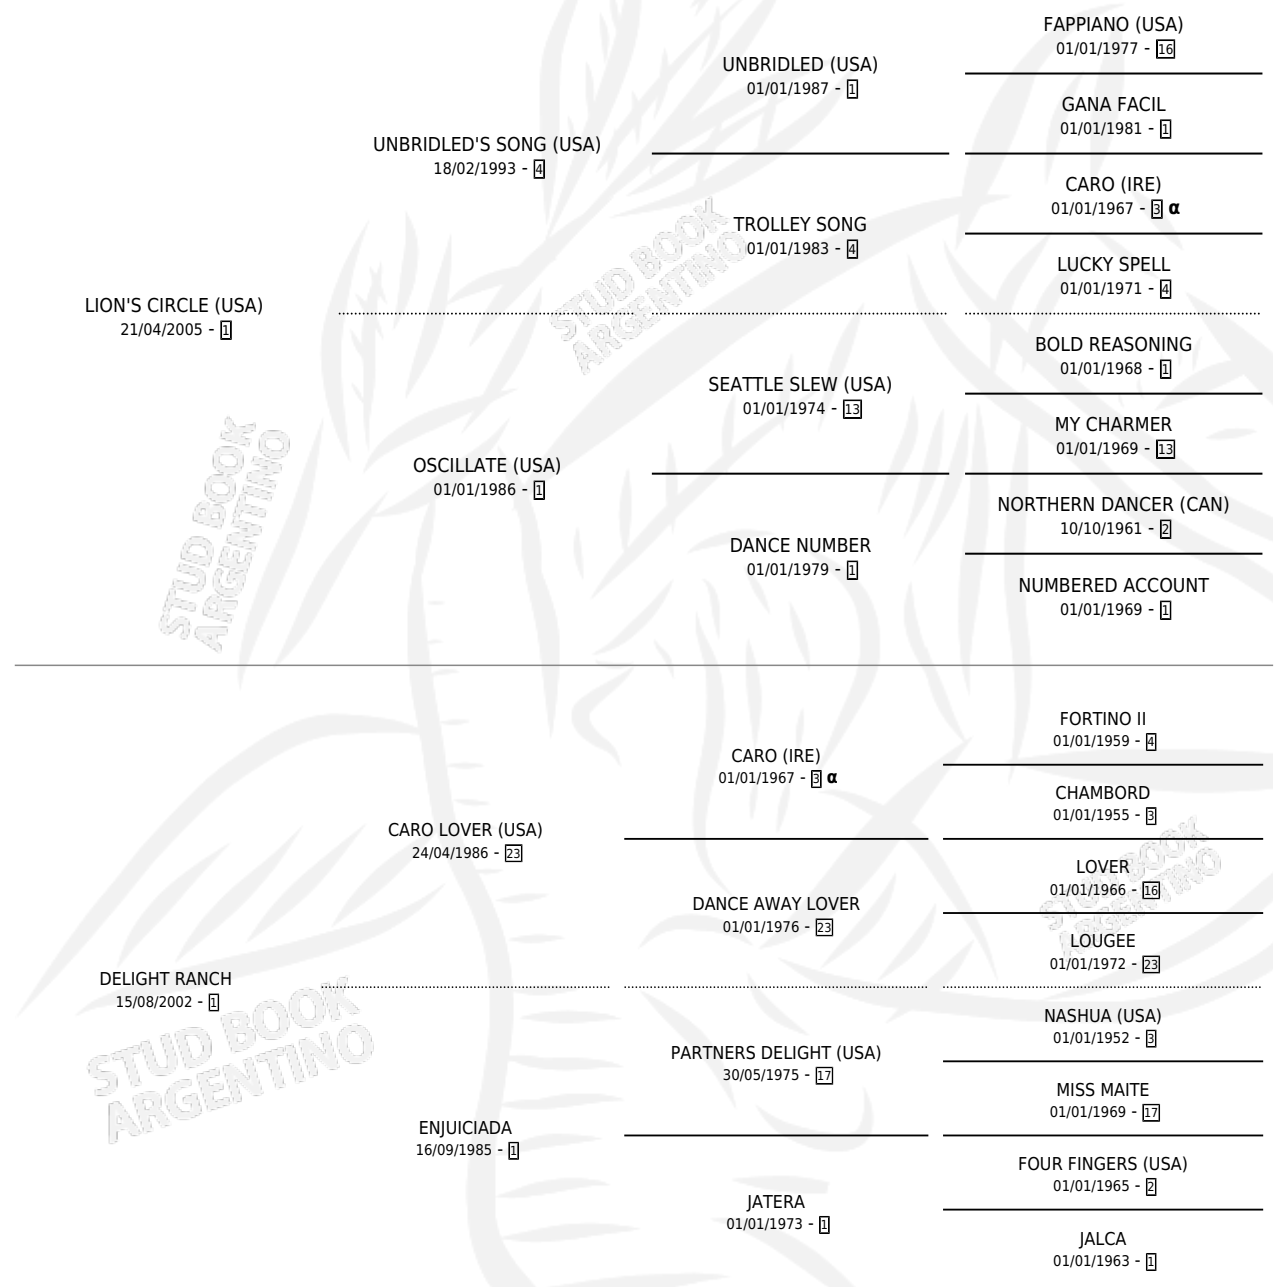

SUAVE LEONA

por LION'S CIRCLE (USA) y DELIGHT RANCH por CARO LOVER (USA)

Argentina · Hembra · Tordillo · SP · 21/08/2017
Familia 1 · Volumen 43

ESTADO

TIPIFICACIÓN SANGUÍNEA	X
TIPIFICACIÓN POR ADN	X
PASAPORTE	X
IDENTIFICACIÓN POR MICROCHIP	X
REPRODUCTOR	X

Lugar de nacimiento: El Coraje Baigorria

Criador: El Coraje Baigorria

PEDIGREE

INBREEDING : α

SUAVE LEONA

Datos oficiales del Stud Book Argentino

Documento generado el 11/05/2026

studbook.org.ar