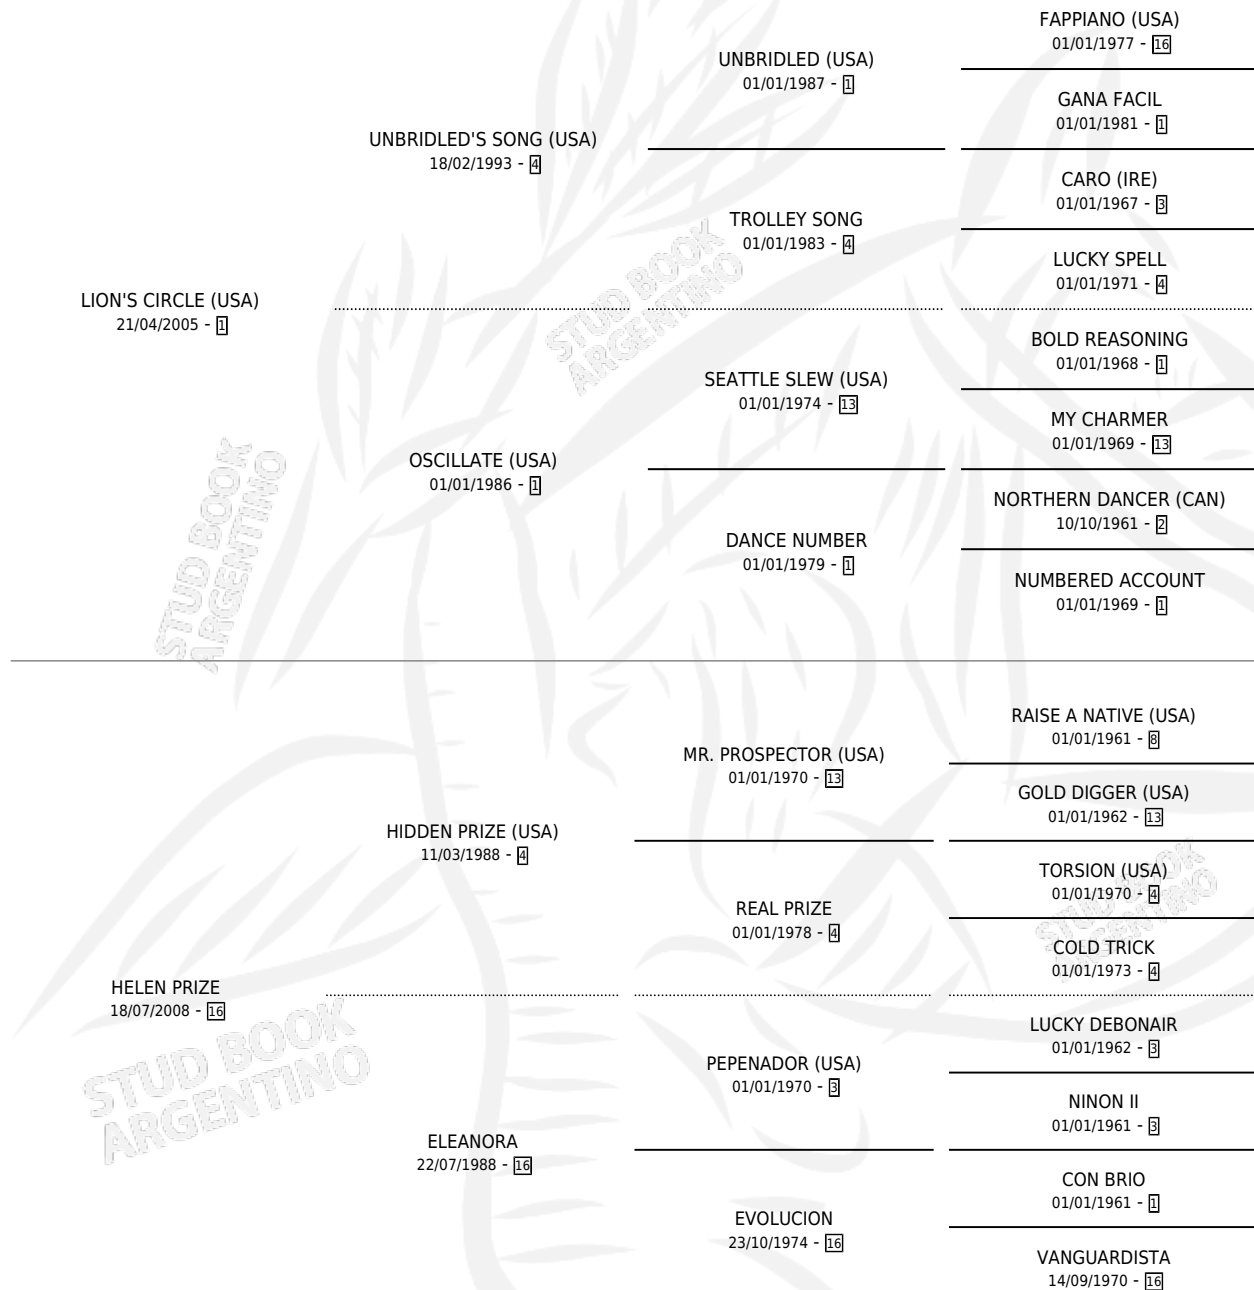

LEON PRIZE

por LION'S CIRCLE (USA) y HELEN PRIZE por HIDDEN PRIZE (USA)

Argentina · Macho · Zaino · SP · 09/10/2017
Familia 16-f · Volumen 43

ESTADO

TIPIFICACIÓN SANGUÍNEA	X
TIPIFICACIÓN POR ADN	✓
PASAPORTE	✓
IDENTIFICACIÓN POR MICROCHIP	✓
REPRODUCTOR	X

Lugar de nacimiento: El Coraje Baigorria
Criador: Peruzotti Humberto

PEDIGREE

CAMPAÑA

Solo carreras oficiales de Argentina

POR EDAD

EDAD	CC	1°	2°	3°	4°	5°	NP	CLC	CLG	CLCG1	CLGG1	IMPORTE	GANANCIA / CC
3 AÑOS	1	0	0	0	0	0	1	0	0	0	0	\$0	\$0
TOTALES	1	0	0	0	0	0	1	0	0	0	0	\$0	\$0
%		0.0%	0.0%	0.0%	0.0%	0.0%	100%	0.0%	0.0%	0.0%	0.0%		