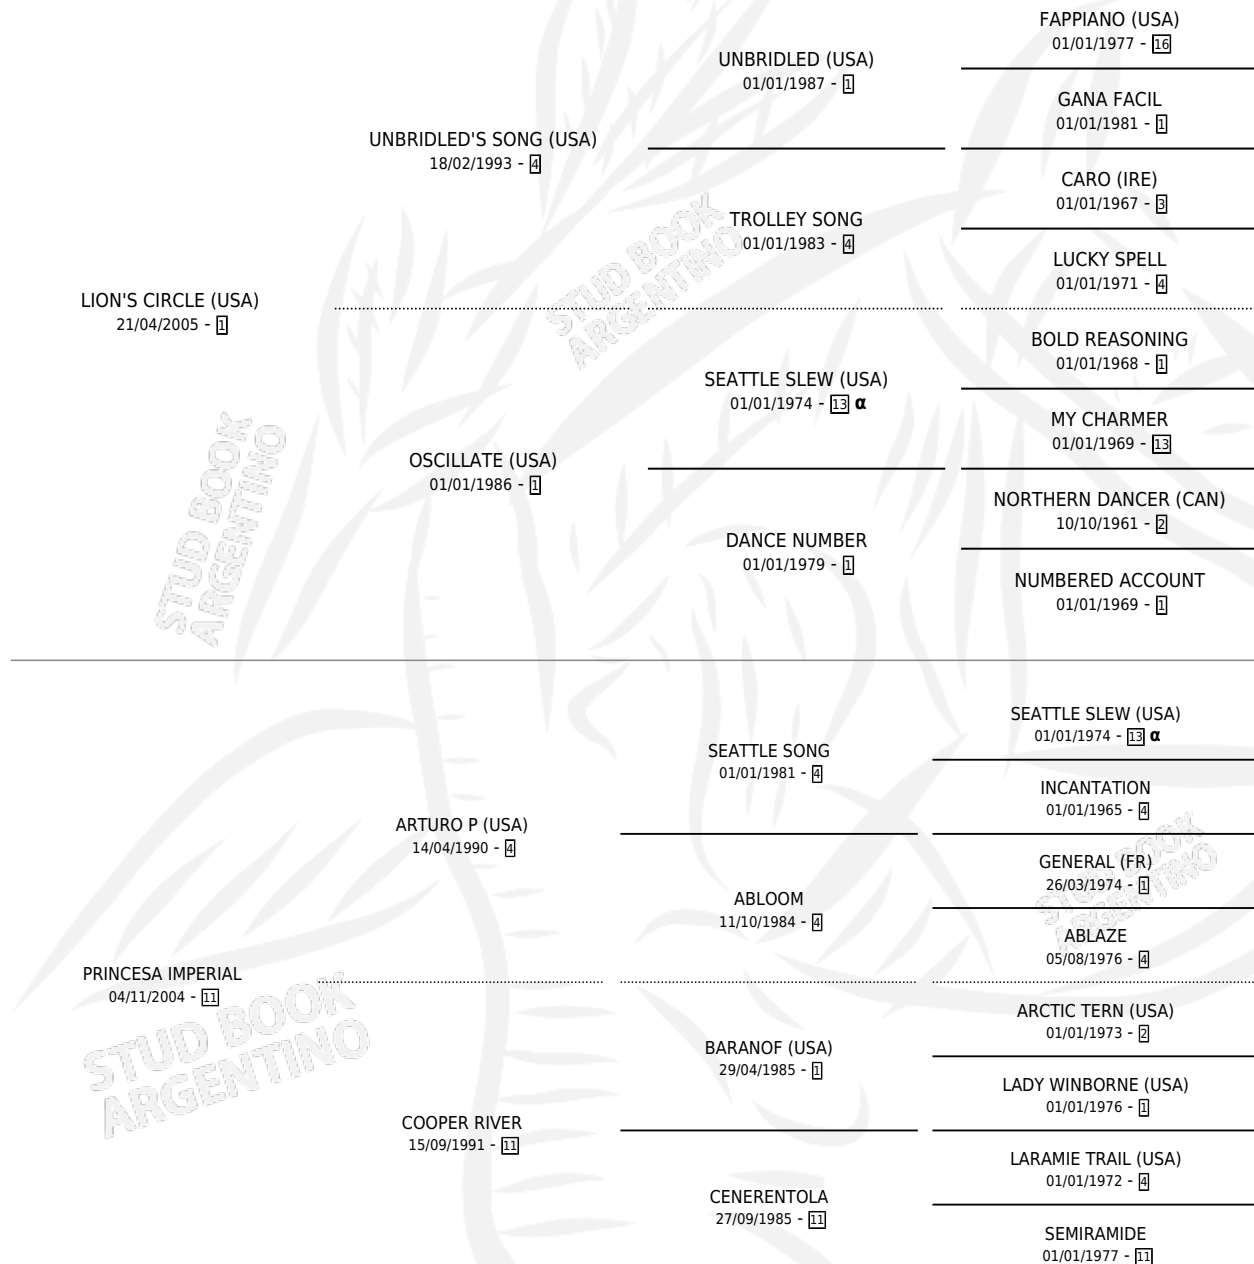

NACHO EL LEON

por LION'S CIRCLE (USA) y PRINCESA IMPERIAL por
ARTURO P (USA)

Argentina · Macho · Zaino · SP · 22/10/2017
Familia 11-a · Volumen 43

ESTADO

TIPIFICACIÓN SANGUÍNEA	X
TIPIFICACIÓN POR ADN	✓
PASAPORTE	✓
IDENTIFICACIÓN POR MICROCHIP	✓
REPRODUCTOR	X

Lugar de nacimiento: El Coraje Baigorria
Criador: El Coraje Baigorria

PEDIGREE

INBREEDING : α

NACHO EL LEON

Datos oficiales del Stud Book Argentino

Documento generado el 03/05/2026

studbook.org.ar