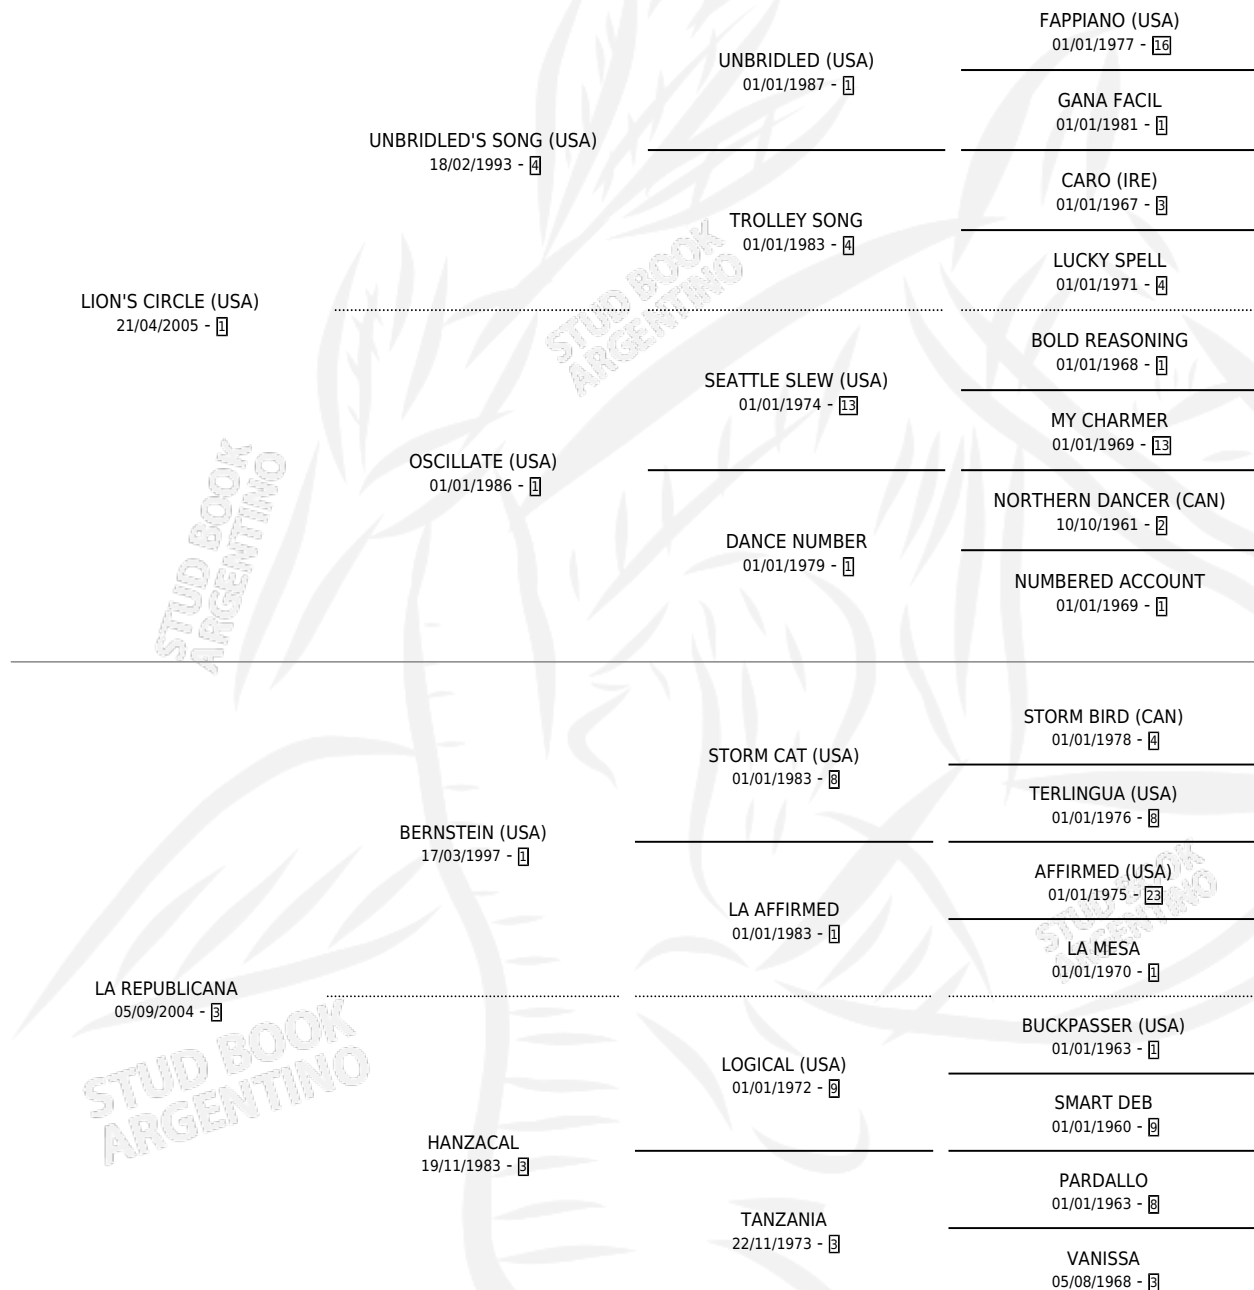

ELEMENTO EXTRA

por LION'S CIRCLE (USA) y LA REPUBLICANA por
BERNSTEIN (USA)

Argentina · Macho · Zaino · SP · 23/10/2017
Familia 3-b · Volumen 43

ESTADO

TIPIFICACIÓN SANGUÍNEA	X
TIPIFICACIÓN POR ADN	X
PASAPORTE	X
IDENTIFICACIÓN POR MICROCHIP	X
REPRODUCTOR	X

Lugar de nacimiento: El Coraje Baigorria

Criador: El Coraje Baigorria

PEDIGREE

ELEMENTO EXTRA

Datos oficiales del Stud Book Argentino

Documento generado el 27/04/2026

studbook.org.ar