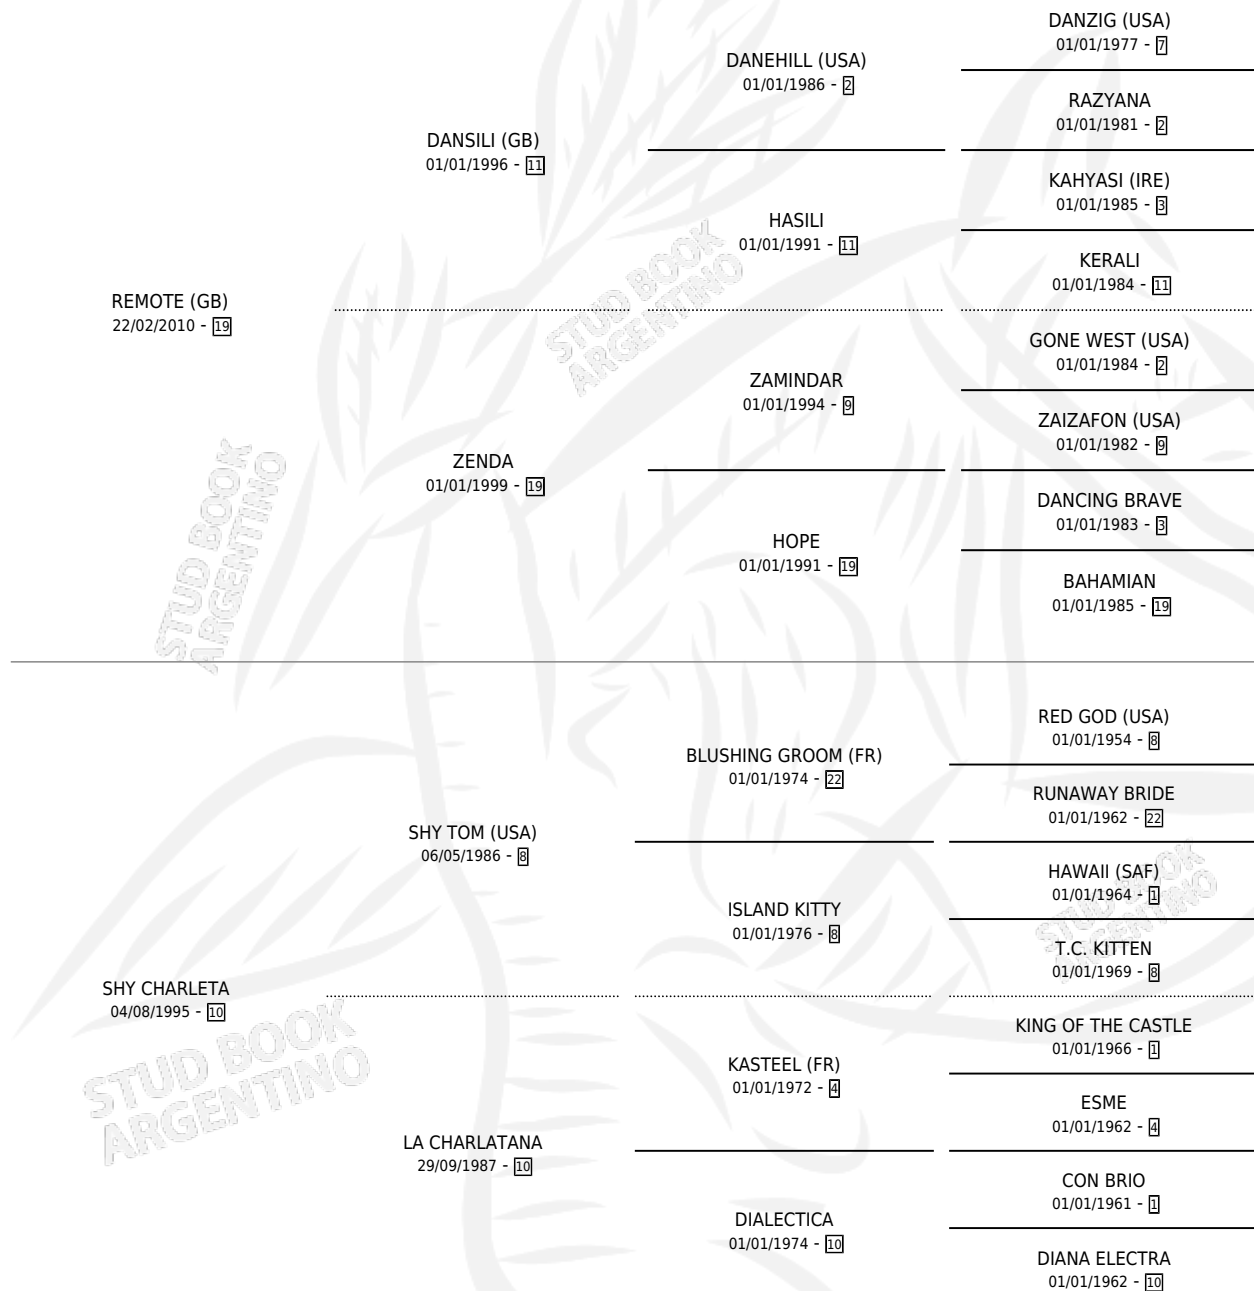

TEATRO UNDER

por REMOTE (GB) y SHY CHARLETA por SHY TOM (USA)

Argentina · Macho · Zaino Colorado · SP · 28/09/2017
Familia 10-b · Volumen 43

ESTADO

TIPIFICACIÓN SANGUÍNEA	X
TIPIFICACIÓN POR ADN	✓
PASAPORTE	✓
IDENTIFICACIÓN POR MICROCHIP	✓
REPRODUCTOR	X

Lugar de nacimiento: Campo particular

Criador: Aladro Jose Andres

PEDIGREE

EXPORTACIÓN / IMPORTACIÓN

FECHA	MOVIMIENTO	PAÍS
03/10/2019	EXPORTADO	CHILE

TEATRO UNDER

Datos oficiales del Stud Book Argentino

Documento generado el 03/05/2026