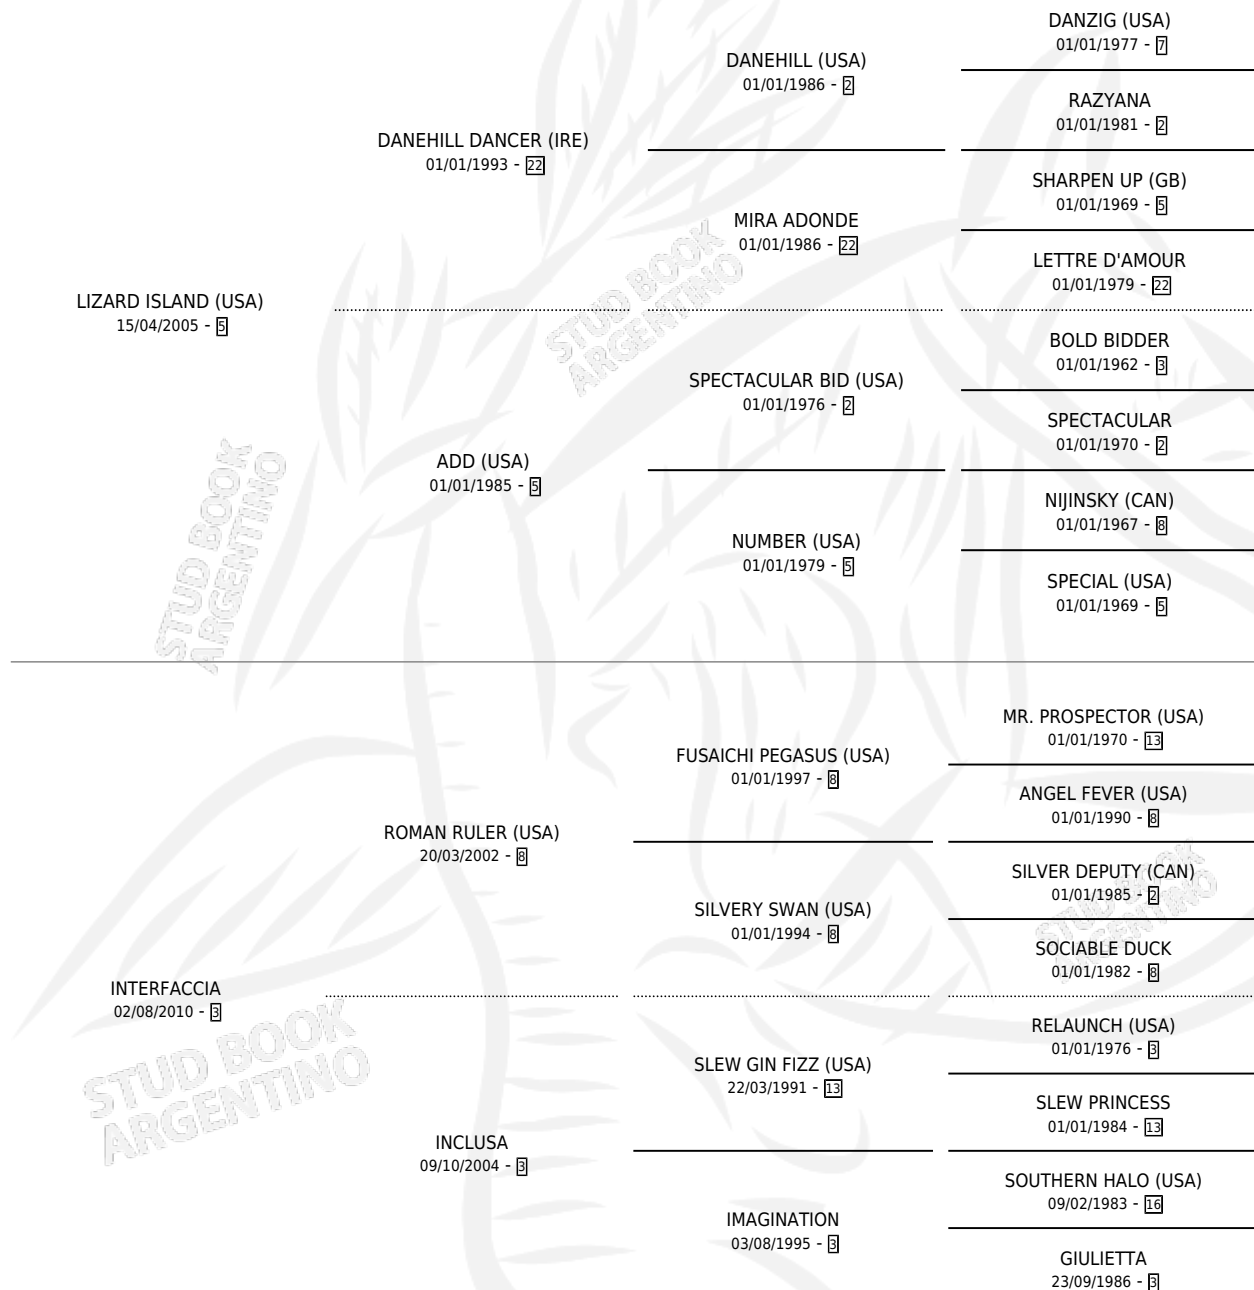

IMAGENES PAGANAS

por LIZARD ISLAND (USA) y INTERFACCIA por ROMAN RULER (USA)

Argentina · Hembra · Zaino · SP · 25/09/2017
Familia 3-b · Volumen 43

ESTADO

TIPIFICACIÓN SANGUÍNEA	X
TIPIFICACIÓN POR ADN	✓
PASAPORTE	✓
IDENTIFICACIÓN POR MICROCHIP	✓
REPRODUCTOR	✓

Lugar de nacimiento: Campo particular
Criador: Aladro Jose Andres

~

HIJOS

	MACHOS	HEMBRAS
3 NACIERON	1	2
SIN ACTUACIONES		

PEDIGREE