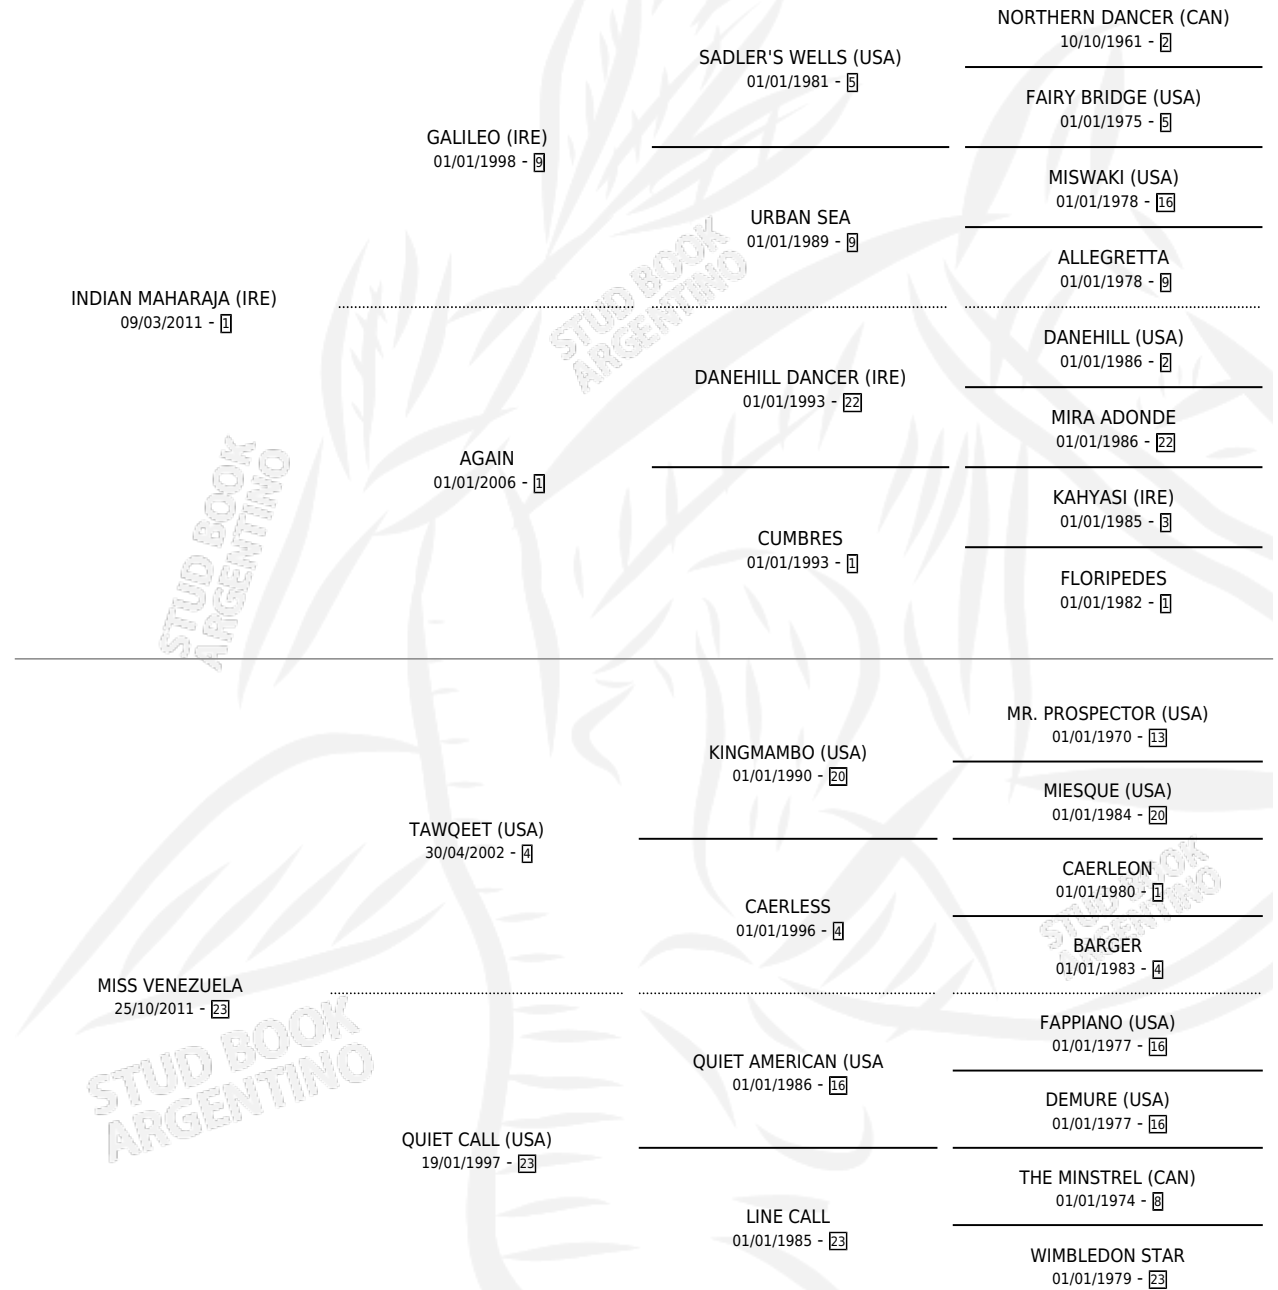

MISS CALCUTA

por **INDIAN MAHARAJA (IRE)** y **MISS VENEZUELA** por **TAWQEET (USA)**

Argentina · Hembra · Zaino · SP · 24/10/2017
Familia 23-b · Volumen 43

ESTADO

TIPIFICACIÓN SANGUÍNEA	X
TIPIFICACIÓN POR ADN	✓
PASAPORTE	✓
IDENTIFICACIÓN POR MICROCHIP	✓
REPRODUCTOR	X

Lugar de nacimiento: Recoveco

Criador: Recoveco

PEDIGREE

CAMPAÑA

Solo carreras oficiales de Argentina

POR EDAD

EDAD	CC	1°	2°	3°	4°	5°	NP	CLC	CLG	CLCG1	CLGG1	IMPORTE	GANANCIA / CC
3 AÑOS	2	0	0	0	0	0	2	0	0	0	0	\$0	\$0
4 AÑOS	1	0	0	0	0	0	1	0	0	0	0	\$0	\$0
TOTALES	3	0	0	0	0	0	3	0	0	0	0	\$0	\$0
%		0.0%	0.0%	0.0%	0.0%	0.0%	100%	0.0%	0.0%	0.0%	0.0%		