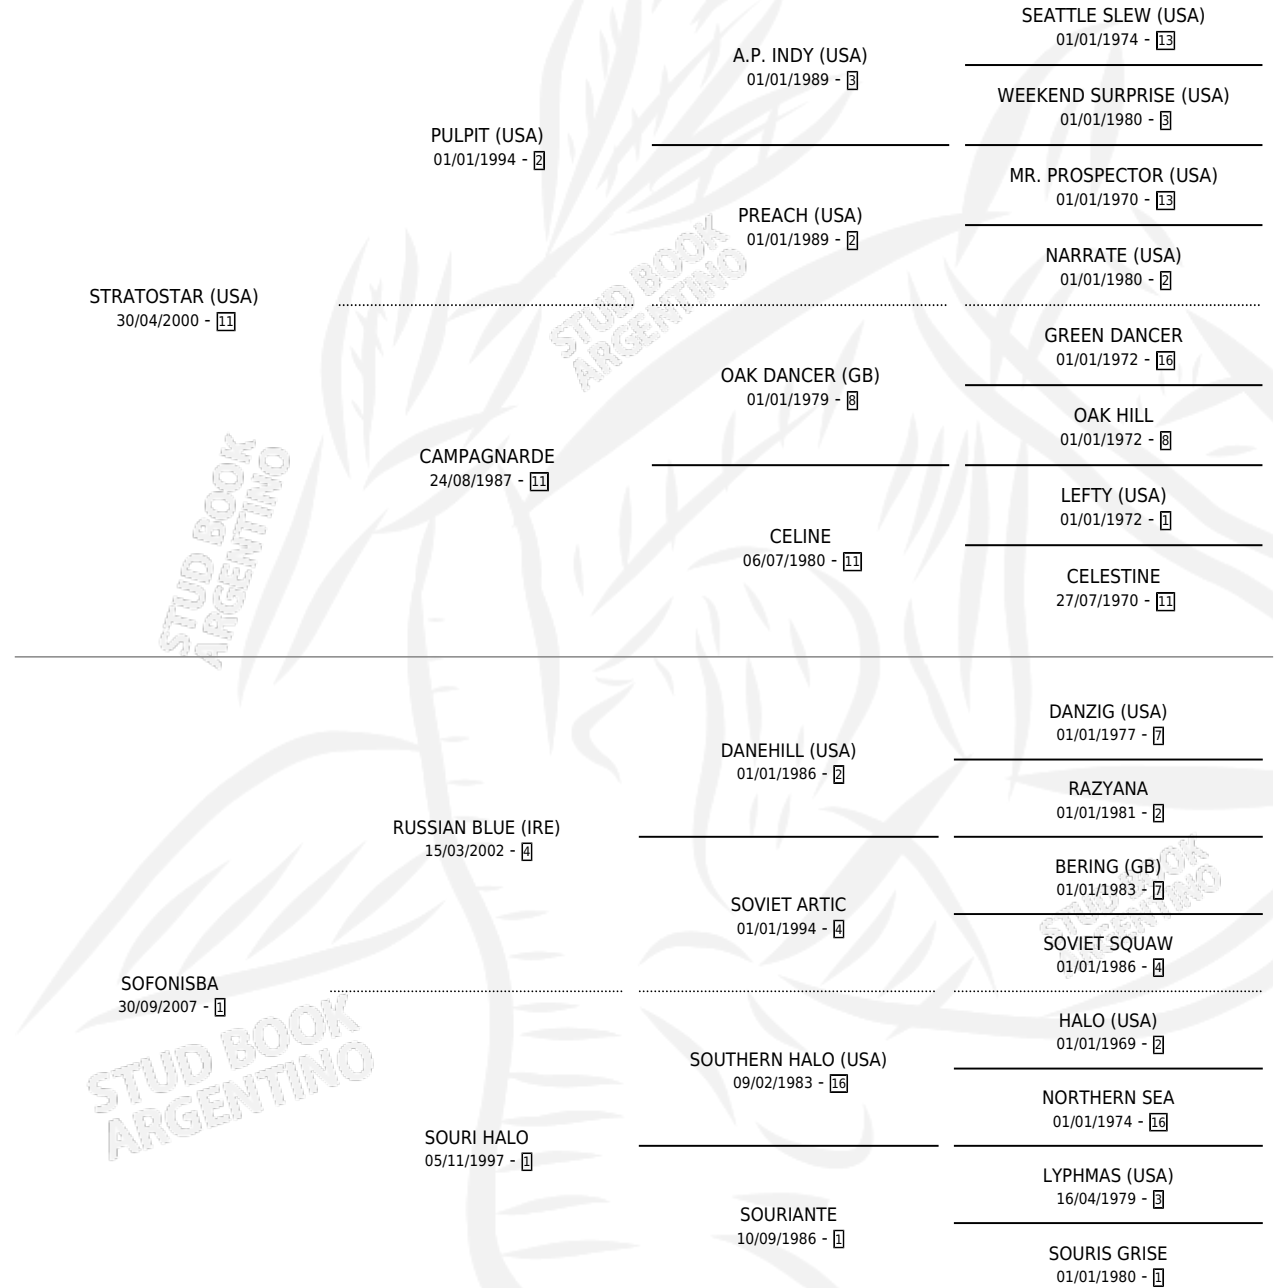

CORAZON DE LEON

por STRATOSTAR (USA) y SOFONISBA por RUSSIAN BLUE (IRE)

Argentina · Macho · Alazan · SP · 24/09/2017
Familia 1-o · Volumen 43

ESTADO

TIPIFICACIÓN SANGUÍNEA	X
TIPIFICACIÓN POR ADN	✓
PASAPORTE	✓
IDENTIFICACIÓN POR MICROCHIP	✓
REPRODUCTOR	X

Lugar de nacimiento: Costa Del Rio
Criador: Penna Mariano Angel

PEDIGREE

CAMPAÑA

Solo carreras oficiales de Argentina

POR EDAD

EDAD	CC	1°	2°	3°	4°	5°	NP	CLC	CLG	CLCG1	CLGG1	IMPORTE	GANANCIA / CC
3 AÑOS	2	0	0	0	0	1	1	0	0	0	0	\$5,350	\$2,675
4 AÑOS	13	1	0	1	1	4	6	0	0	0	0	\$550,050	\$42,312
5 AÑOS	2	0	0	0	0	0	2	0	0	0	0	\$0	\$0
TOTALES	17	1	0	1	1	5	9	0	0	0	0	\$555,400	\$32,671
%		5.9%	0.0%	5.9%	5.9%	29.4%	52.9%	0.0%	0.0%	0.0%	0.0%		