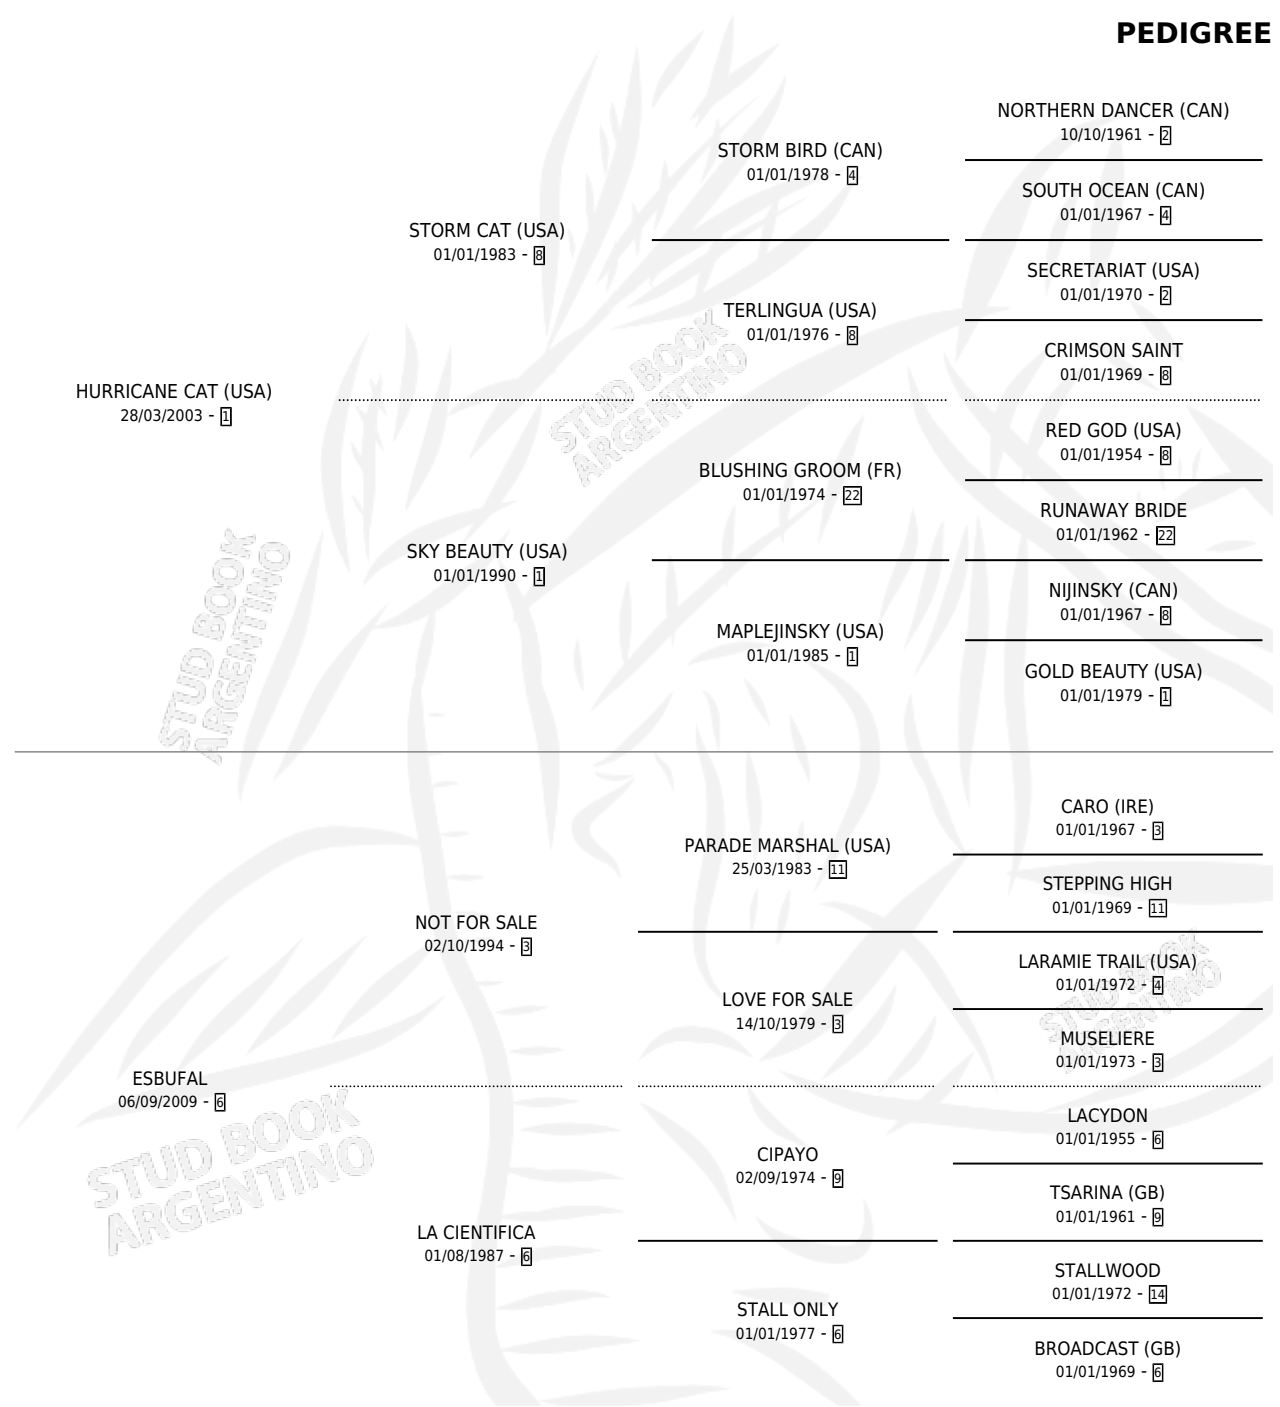

ES ACADEMICO

por HURRICANE CAT (USA) y ESBUFAL por NOT FOR SALE

Argentina · Macho · Zaino · SP · 24/09/2017
Familia 6-e · Volumen 43

ESTADO

TIPIFICACIÓN SANGUÍNEA	X
TIPIFICACIÓN POR ADN	✓
PASAPORTE	✓
IDENTIFICACIÓN POR MICROCHIP	✓
REPRODUCTOR	X

Lugar de nacimiento: Costa Del Rio
Criador: Calomino S.A.

PEDIGREE

CAMPAÑA

Solo carreras oficiales de Argentina

POR EDAD

EDAD	CC	1°	2°	3°	4°	5°	NP	CLC	CLG	CLCG1	CLGG1	IMPORTE	GANANCIA / CC
4 AÑOS	4	3	0	0	0	0	1	0	0	0	0	\$630,300	\$157,575
TOTALES	4	3	0	0	0	0	1	0	0	0	0	\$630,300	\$157,575
%		75.0%	0.0%	0.0%	0.0%	0.0%	25.0%	0.0%	0.0%	0.0%	0.0%		