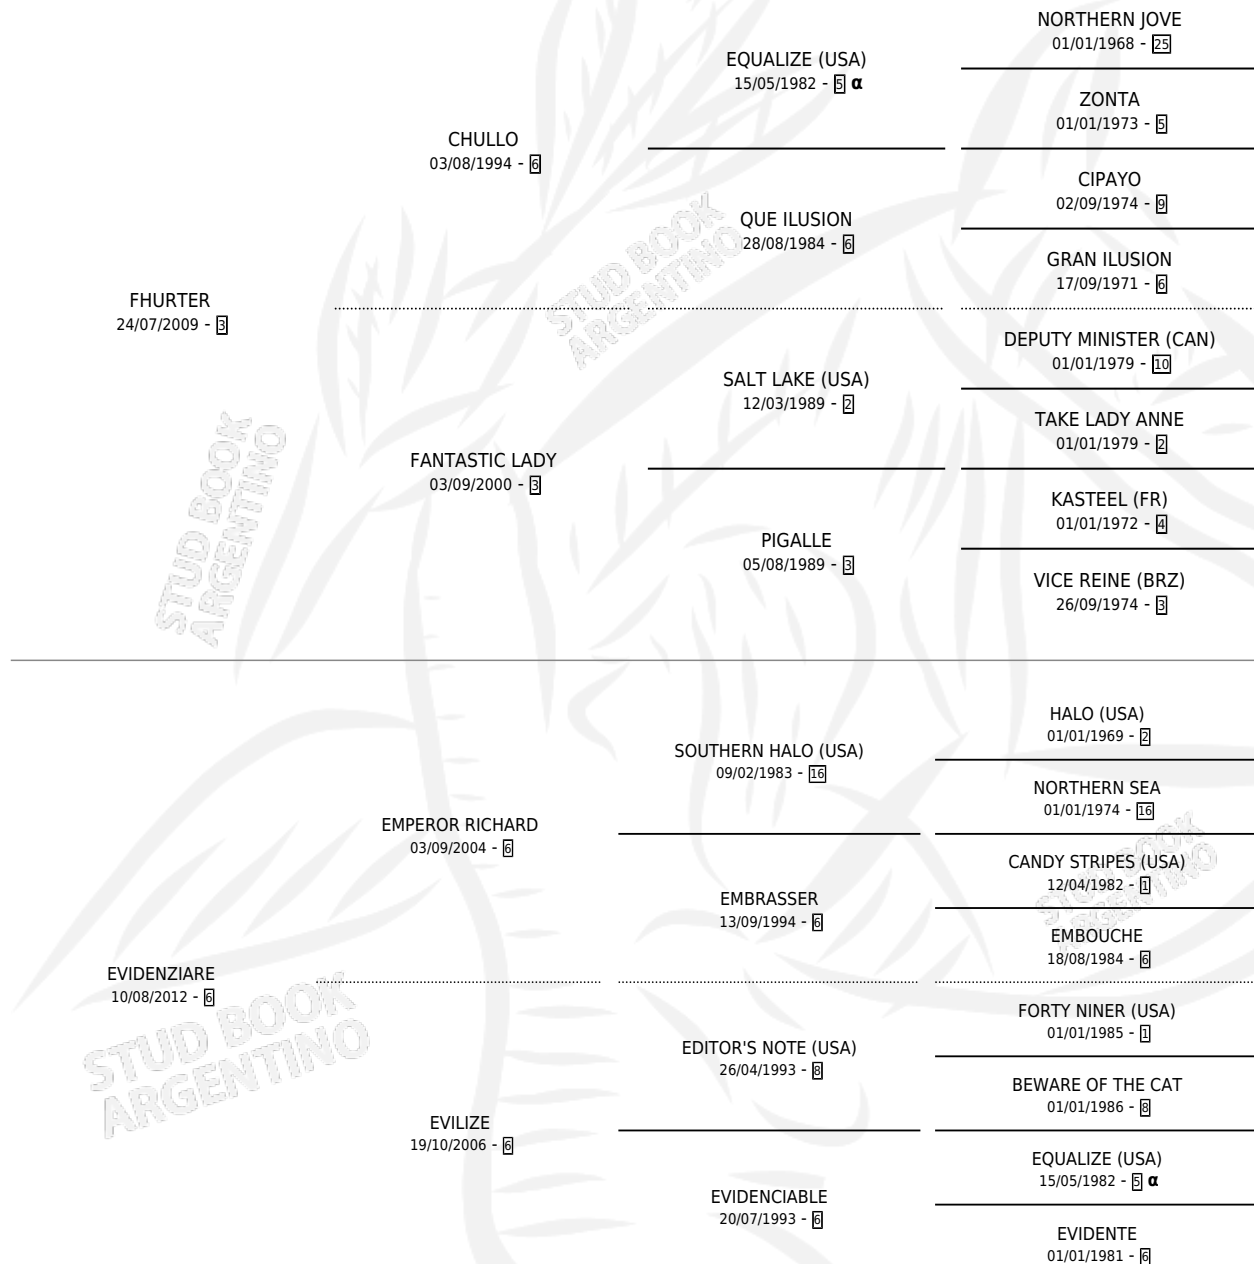

LIZARAZU

por **FHURTER** y **EVIDENZIARE** por **EMPEROR RICHARD**

Argentina · Hembra · Alazan · SP · 25/09/2017
Familia 6-f · Volumen 43

ESTADO

TIPIFICACIÓN SANGUÍNEA	X
TIPIFICACIÓN POR ADN	✓
PASAPORTE	✓
IDENTIFICACIÓN POR MICROCHIP	✓
REPRODUCTOR	X

Lugar de nacimiento: Costa Del Rio

Criador: Frizzo Jose Carlos y Nicola Barco Marcelo
Andres

PEDIGREE

INBREEDING : α

CAMPAÑA

Solo carreras oficiales de Argentina

POR EDAD

EDAD	CC	1°	2°	3°	4°	5°	NP	CLC	CLG	CLCG1	CLGG1	IMPORTE	GANANCIA / CC
4 AÑOS	2	0	0	0	0	0	2	0	0	0	0	\$0	\$0
5 AÑOS	1	0	0	0	0	0	1	0	0	0	0	\$0	\$0
TOTALES	3	0	0	0	0	0	3	0	0	0	0	\$0	\$0
%		0.0%	0.0%	0.0%	0.0%	0.0%	100%	0.0%	0.0%	0.0%	0.0%		

No placés en Palermo y La Plata en 3 carreras disputadas.

POR DISTANCIA

HIPODROMO	CC	1°	2°	3°	4°	5°	NP	CLC	CLG	CLCG1	CLGG1	IMPORTE
PALERMO	2	0	0	0	0	0	2	0	0	0	0	\$0
1000 MTS	1	0	0	0	0	0	1	0	0	0	0	\$0
1200 MTS	1	0	0	0	0	0	1	0	0	0	0	\$0
LA PLATA	1	0	0	0	0	0	1	0	0	0	0	\$0
1000 MTS	1	0	0	0	0	0	1	0	0	0	0	\$0