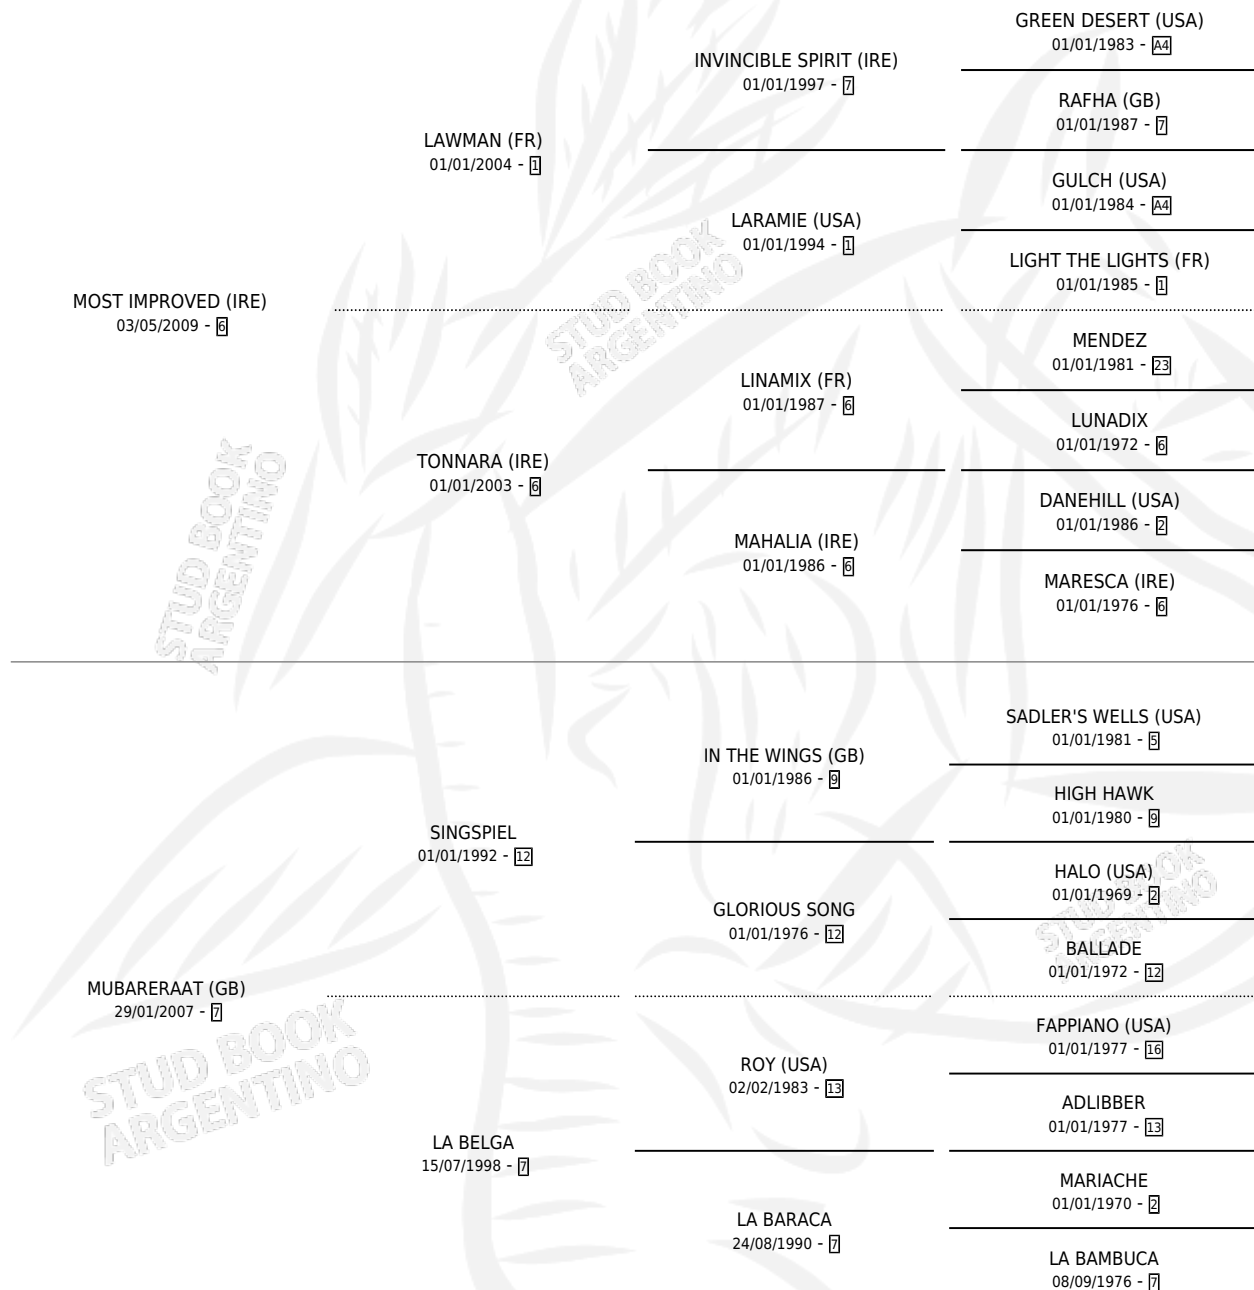

MARCUS VINICIUS

por **MOST IMPROVED (IRE)** y **MUBARERAAT (GB)** por **SINGSPIEL**

Argentina · Macho · Zaino · SP · 12/10/2017
Familia 7 · Volumen 43

ESTADO

TIPIFICACIÓN SANGUÍNEA	X
TIPIFICACIÓN POR ADN	✓
PASAPORTE	✓
IDENTIFICACIÓN POR MICROCHIP	✓
REPRODUCTOR	X

Lugar de nacimiento: Tiveres
Criador: Tiveres

PEDIGREE

CAMPAÑA

Solo carreras oficiales de Argentina

POR EDAD

EDAD	CC	1°	2°	3°	4°	5°	NP	CLC	CLG	CLCG1	CLGG1	IMPORTE	GANANCIA / CC
3 AÑOS	7	2	0	1	2	0	2	0	0	0	0	\$457,700	\$65,386
4 AÑOS	5	0	0	1	0	2	2	0	0	0	0	\$145,600	\$29,120
TOTALES	12	2	0	2	2	2	4	0	0	0	0	\$603,300	\$50,275
%		16.7%	0.0%	16.7%	16.7%	16.7%	33.3%	0.0%	0.0%	0.0%	0.0%		