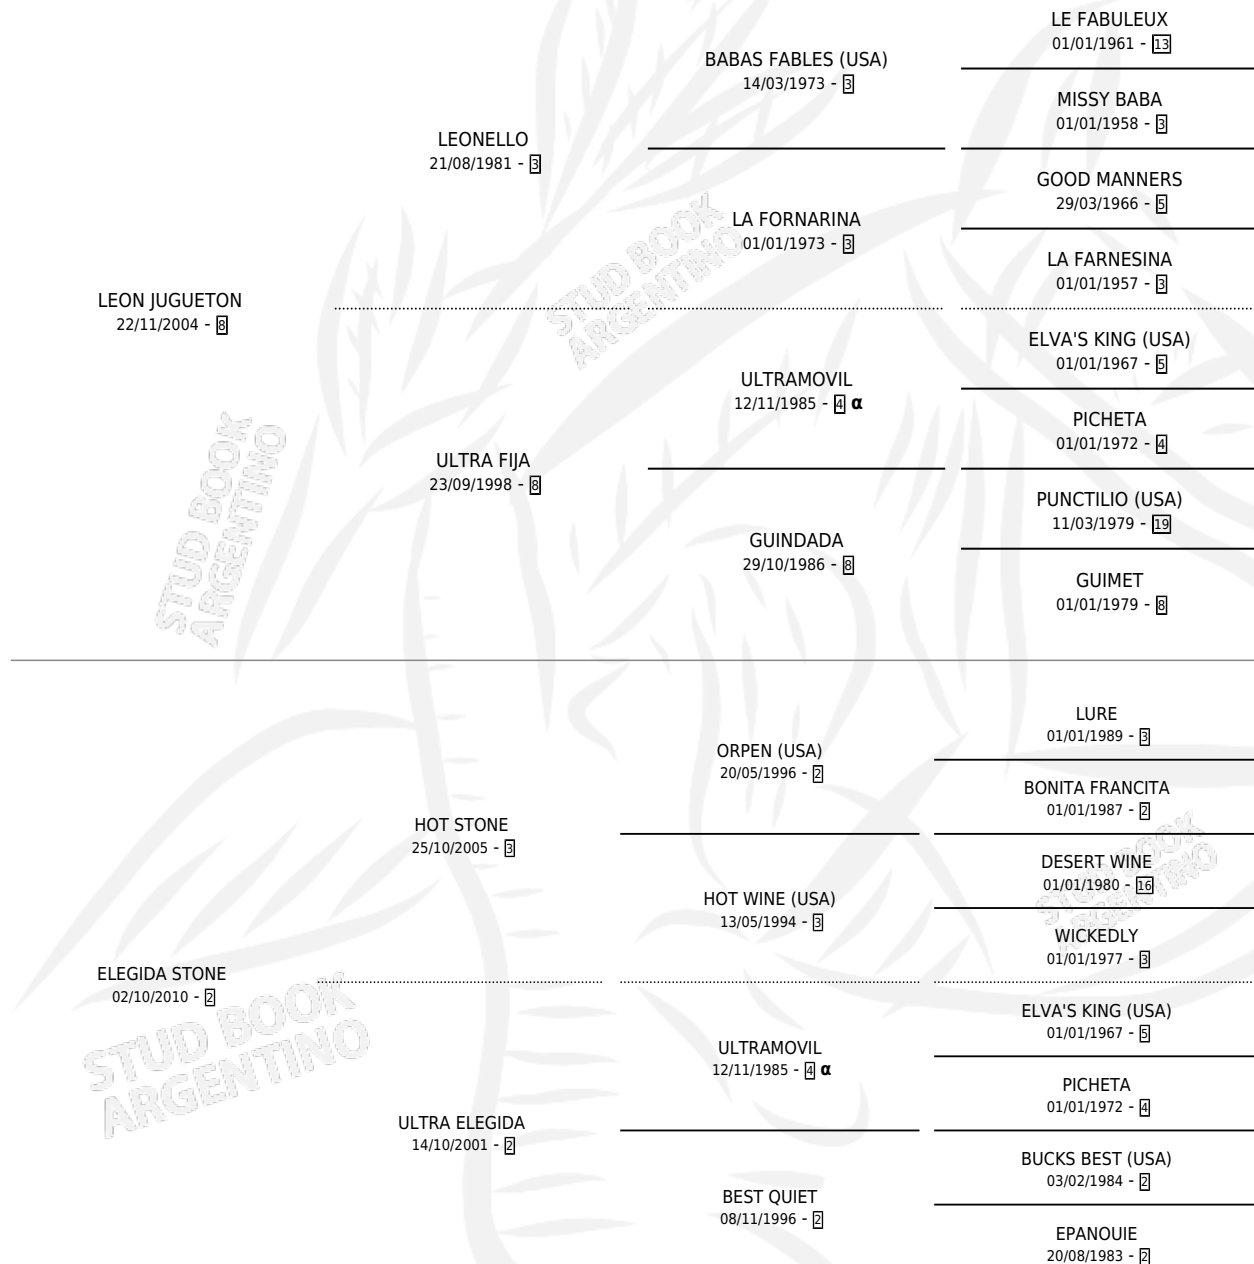

LEONA ELEGIDA

por LEON JUGUETON y ELEGIDA STONE por HOT STONE

Argentina · Hembra · Zaino · SP · 30/09/2017
Familia 2-n · Volumen 43

ESTADO

TIPIFICACIÓN SANGUÍNEA	X
TIPIFICACIÓN POR ADN	✓
PASAPORTE	✓
IDENTIFICACIÓN POR MICROCHIP	✓
REPRODUCTOR	X

Lugar de nacimiento: El Tero
Criador: Romero Jose Eduardo

PEDIGREE

INBREEDING : α

LEONA ELEGIDA

Datos oficiales del Stud Book Argentino

Documento generado el 09/05/2026

studbook.org.ar