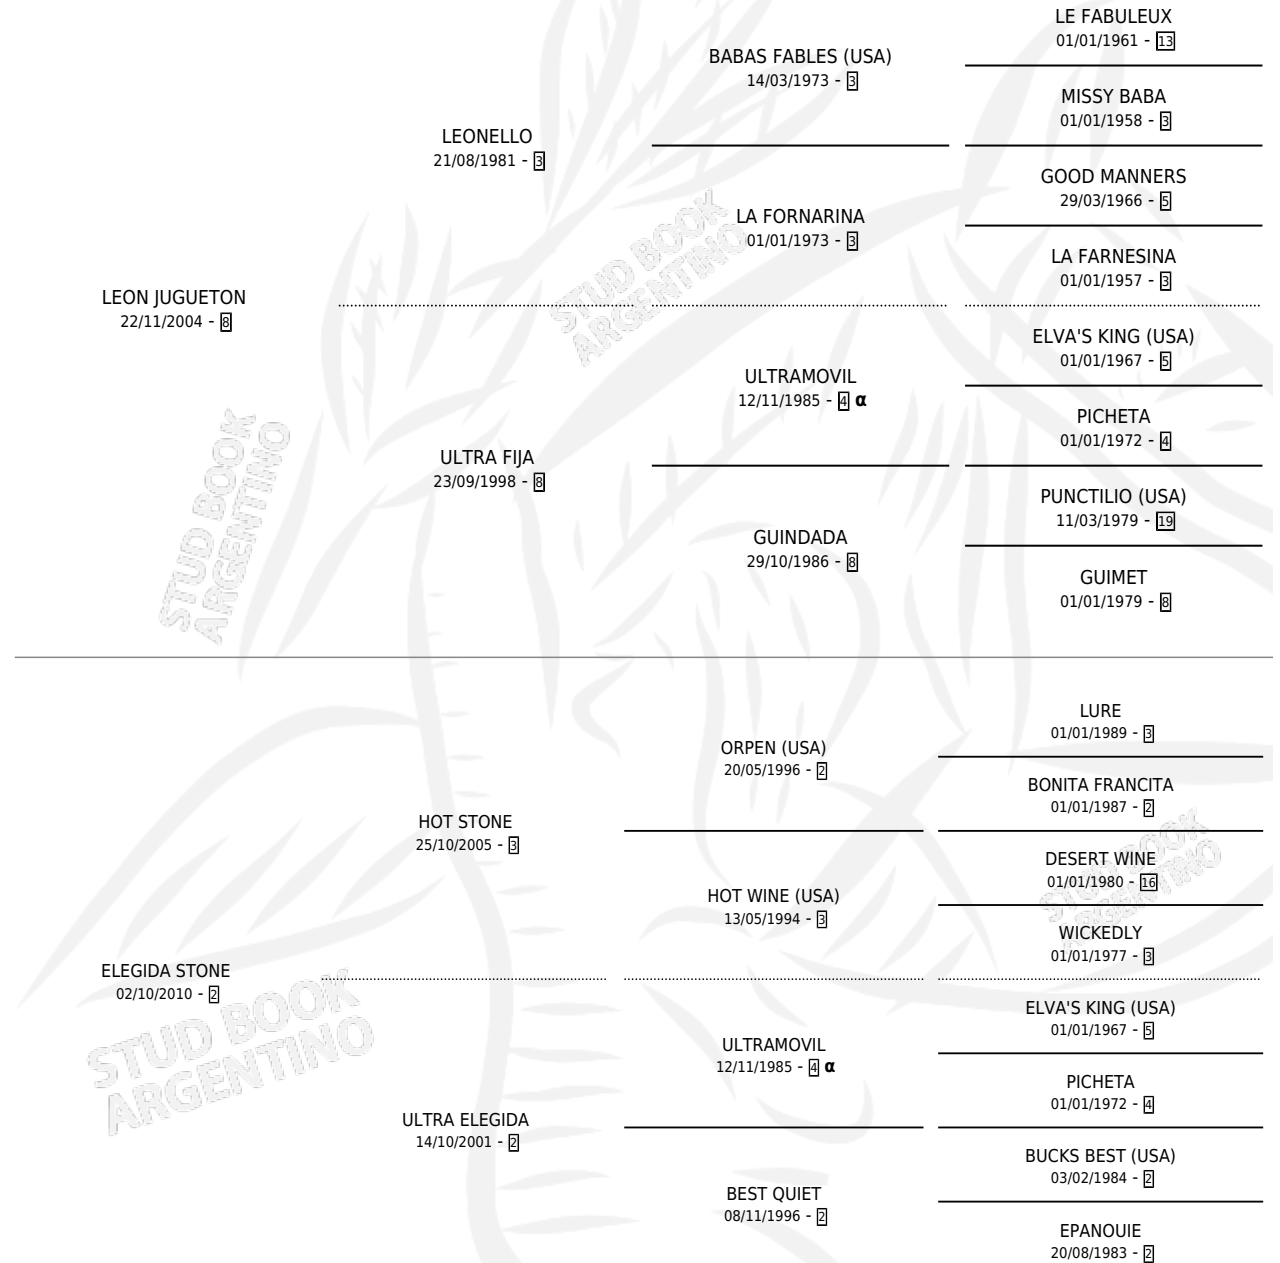

# LEONA ELEGIDA

por LEON JUGUETON y ELEGIDA STONE por HOT STONE

Argentina · Hembra · Zaino · SP · 30/09/2017  
Familia 2-n · Volumen 43

## ESTADO

TIPIFICACIÓN SANGUÍNEA	X
TIPIFICACIÓN POR ADN	✓
PASAPORTE	✓
IDENTIFICACIÓN POR MICROCHIP	✓
REPRODUCTOR	X

**Lugar de nacimiento:** El Tero  
**Criador:** Romero Jose Eduardo

## PEDIGREE

INBREEDING :  $\alpha$