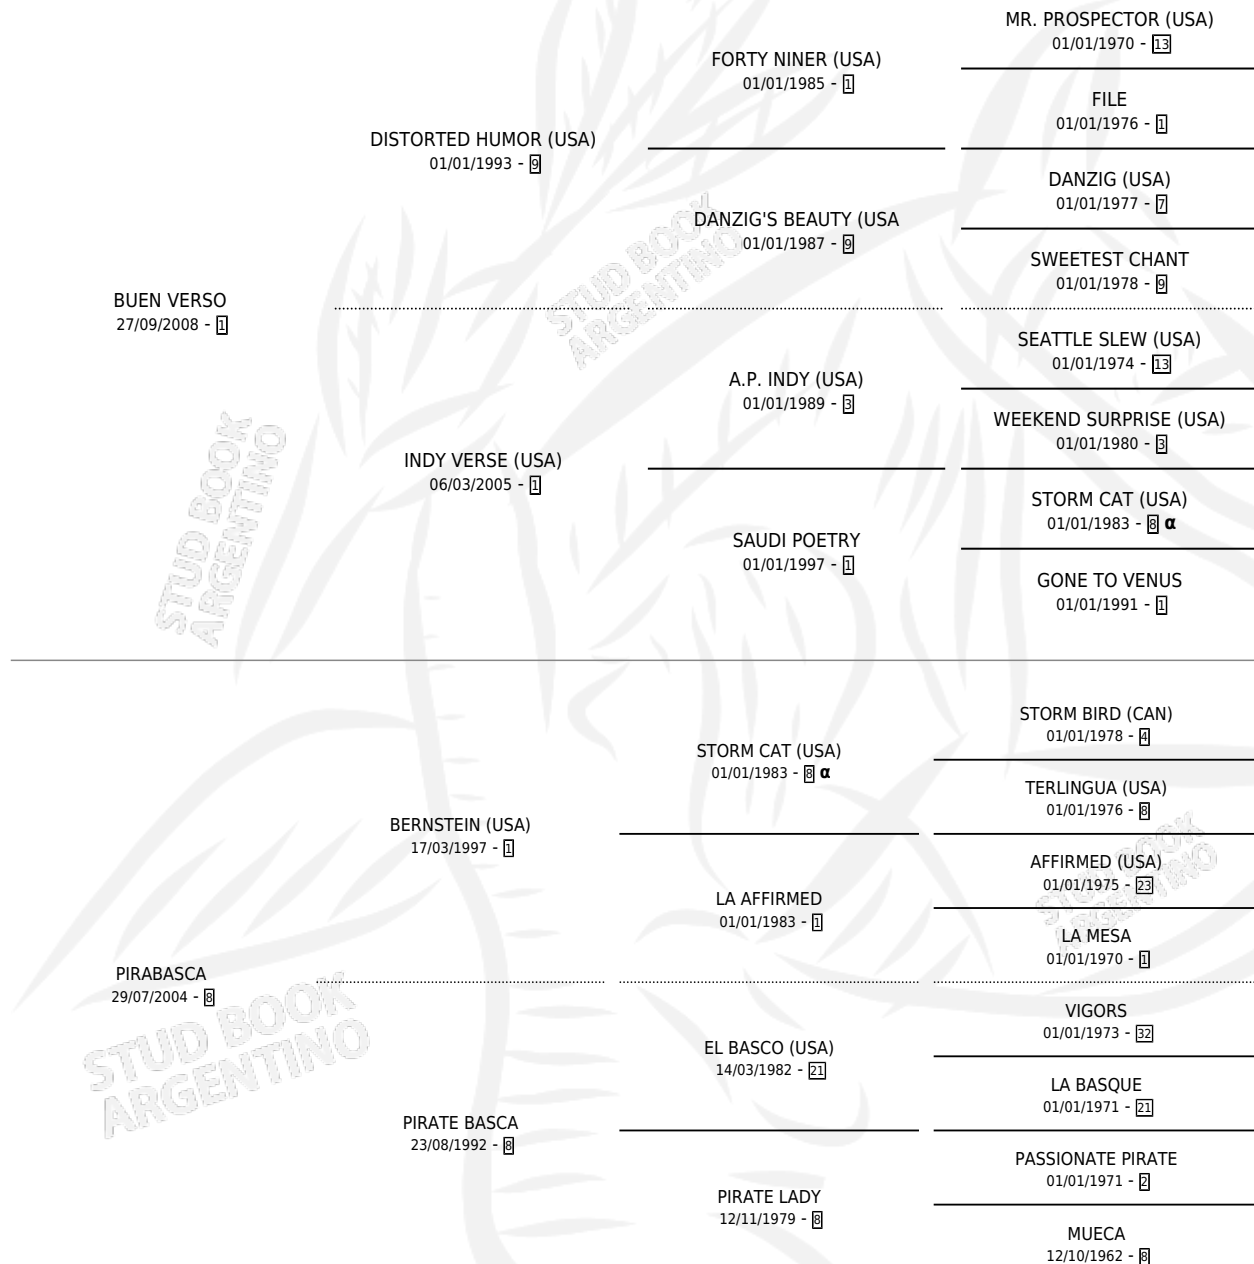

MUECA DISFRAZADA

por **BUEN VERSO** y **PIRABASCA** por **BERNSTEIN (USA)**

Argentina · Hembra · Zaino · SP · 29/09/2017
Familia 8-f · Volumen 43

ESTADO

TIPIFICACIÓN SANGUÍNEA	X
TIPIFICACIÓN POR ADN	X
PASAPORTE	X
IDENTIFICACIÓN POR MICROCHIP	X
REPRODUCTOR	X

Lugar de nacimiento: La Teresina
Criador: Irouleguy Ricardo Angel

PEDIGREE

INBREEDING : α

MUECA DISFRAZADA

Datos oficiales del Stud Book Argentino

Documento generado el 03/05/2026

studbook.org.ar