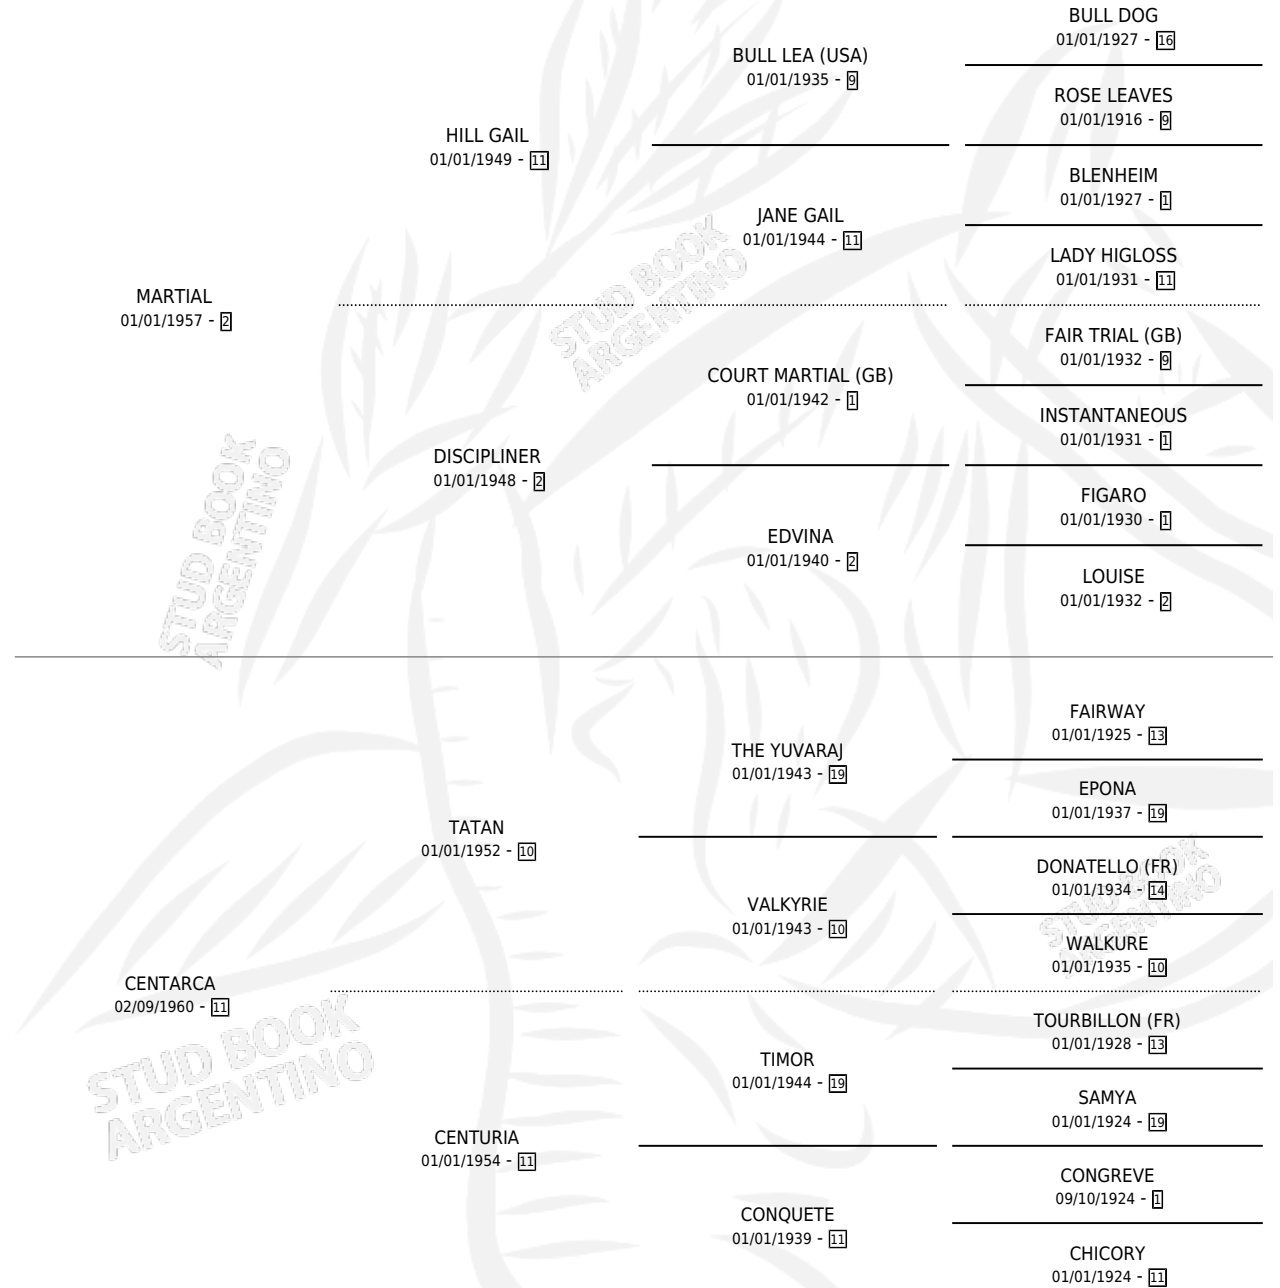

CENTAURINA

por **MARTIAL** y **CENTARCA** por **TATAN**

Argentina · Hembra · Alazan Tostado · SP · 26/10/1977
Familia 11-a · Volumen 29

ESTADO

TIPIFICACIÓN SANGUÍNEA	X
TIPIFICACIÓN POR ADN	X
PASAPORTE	X
IDENTIFICACIÓN POR MICROCHIP	X
REPRODUCTOR	✓

Lugar de nacimiento: Campo particular

Criador: Sin dato

~

HIJOS

	MACHOS	HEMBRAS
5 NACIERON	2	3
2 CORRIERON	1	1
1 GANARON	1	0
0 GANADORES CL	0 GANADORES GR	0 GANADORES G1

PEDIGREE

S

cimientos 5 / Efectividad 50.00%

PADRILLO	PRODUCTO	CRIADOR	1ER SERVICIO	ÚLTIMO SERVICIO
HARPEY (URU)	∅		18/11/1992	18/11/1992
HIGHROVE (USA)	HIGHBORN (H ZD, 06/11/1992)	SIN DATO	26/08/1991	14/12/1991
HARPEY (URU)	∅		27/09/1990	11/11/1990
HARPEY (URU)	∅		02/09/1989	10/10/1989
WON'T YIELD (USA)	∅		08/08/1988	17/10/1988
WON'T YIELD (USA)	∅		27/11/1987	27/11/1987
WON'T YIELD (USA)	DISTAURO (M AT, 18/11/1987)	ASOCIACION COOPERATIVA DE CRIADORES DE CABALLOS DE CARRERA	07/09/1986	13/12/1986
LATIN TOUCH (USA)	LATIN TAURA (H A, 28/08/1986)	SIN DATO	18/09/1985	24/09/1985
BOMBADIER (USA)	NORTH MATILDA (H Z, 28/07/1985)	SIN DATO		
BOMBADIER (USA)	NORTHERN MARTIAL (M Z, 30/07/1984)	SIN DATO		