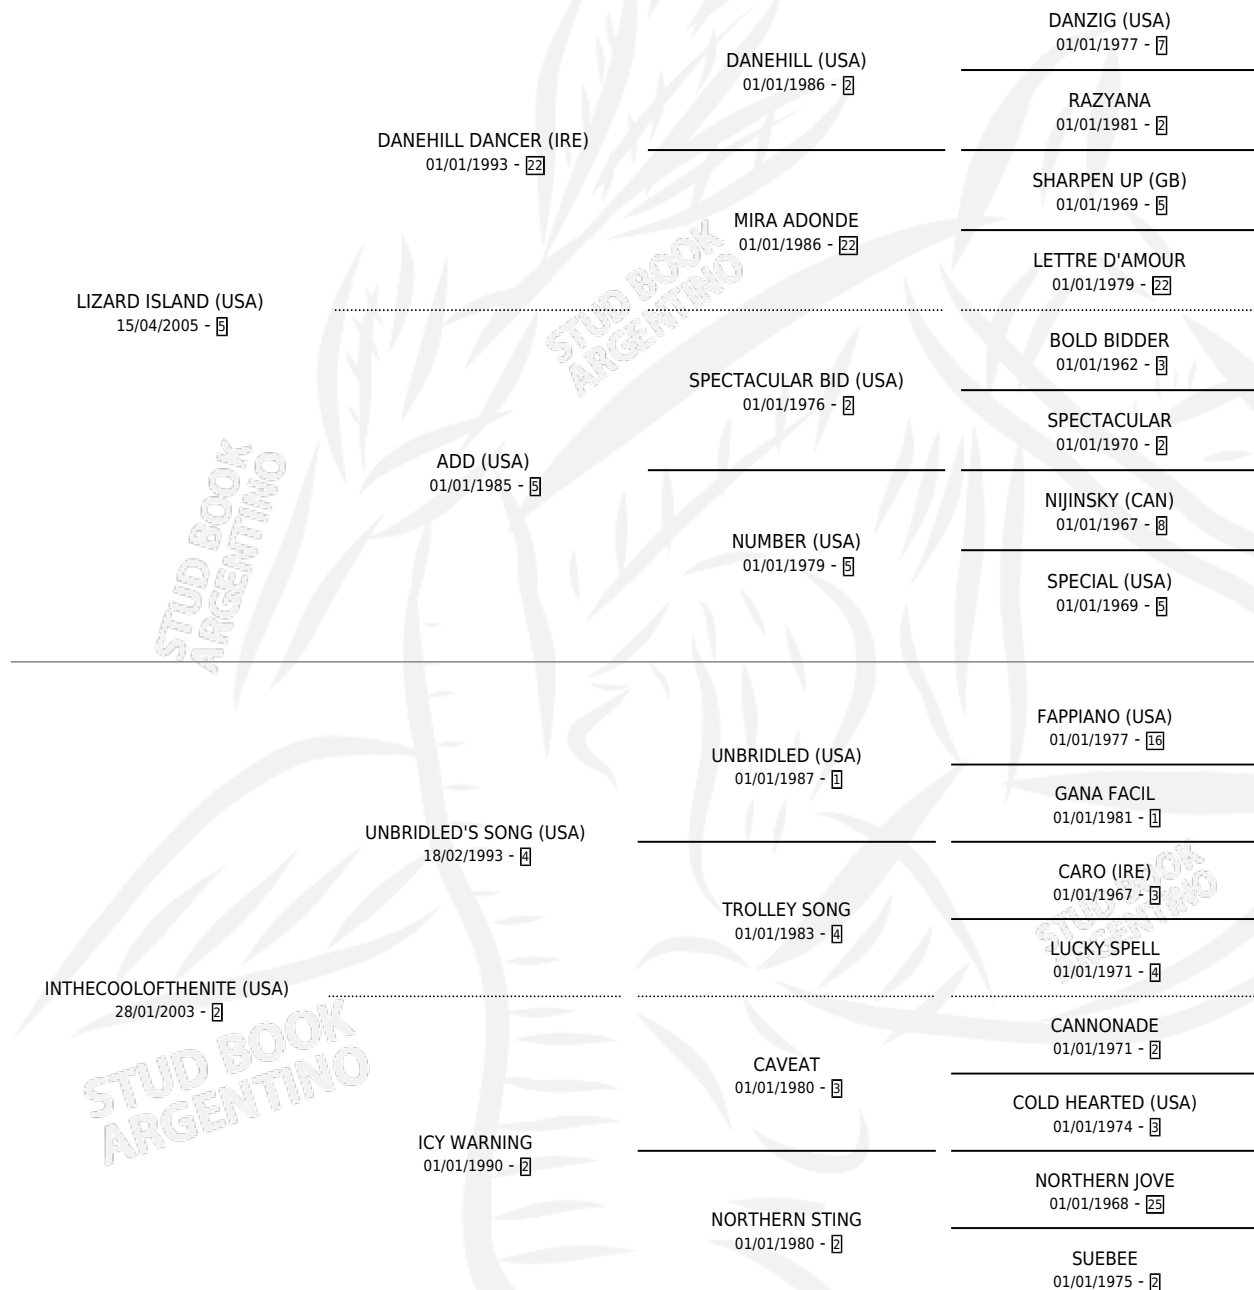

ISLAND SONG

por LIZARD ISLAND (USA) y INTHECOOLOFTHENITE (USA) por UNBRIDLED'S SONG (USA)

Argentina · Hembra · Tordillo · SP · 05/10/2017
Familia 2 · Volumen 43

ESTADO

TIPIFICACIÓN SANGUÍNEA	X
TIPIFICACIÓN POR ADN	✓
PASAPORTE	✓
IDENTIFICACIÓN POR MICROCHIP	✓
REPRODUCTOR	✓

Lugar de nacimiento: Chenaut
Criador: Chenaut

~

HIJOS

	MACHOS	HEMBRAS
2 NACIERON	2	0
SIN ACTUACIONES		

PEDIGREE

CAMPAÑA

Solo carreras oficiales de Argentina

POR EDAD