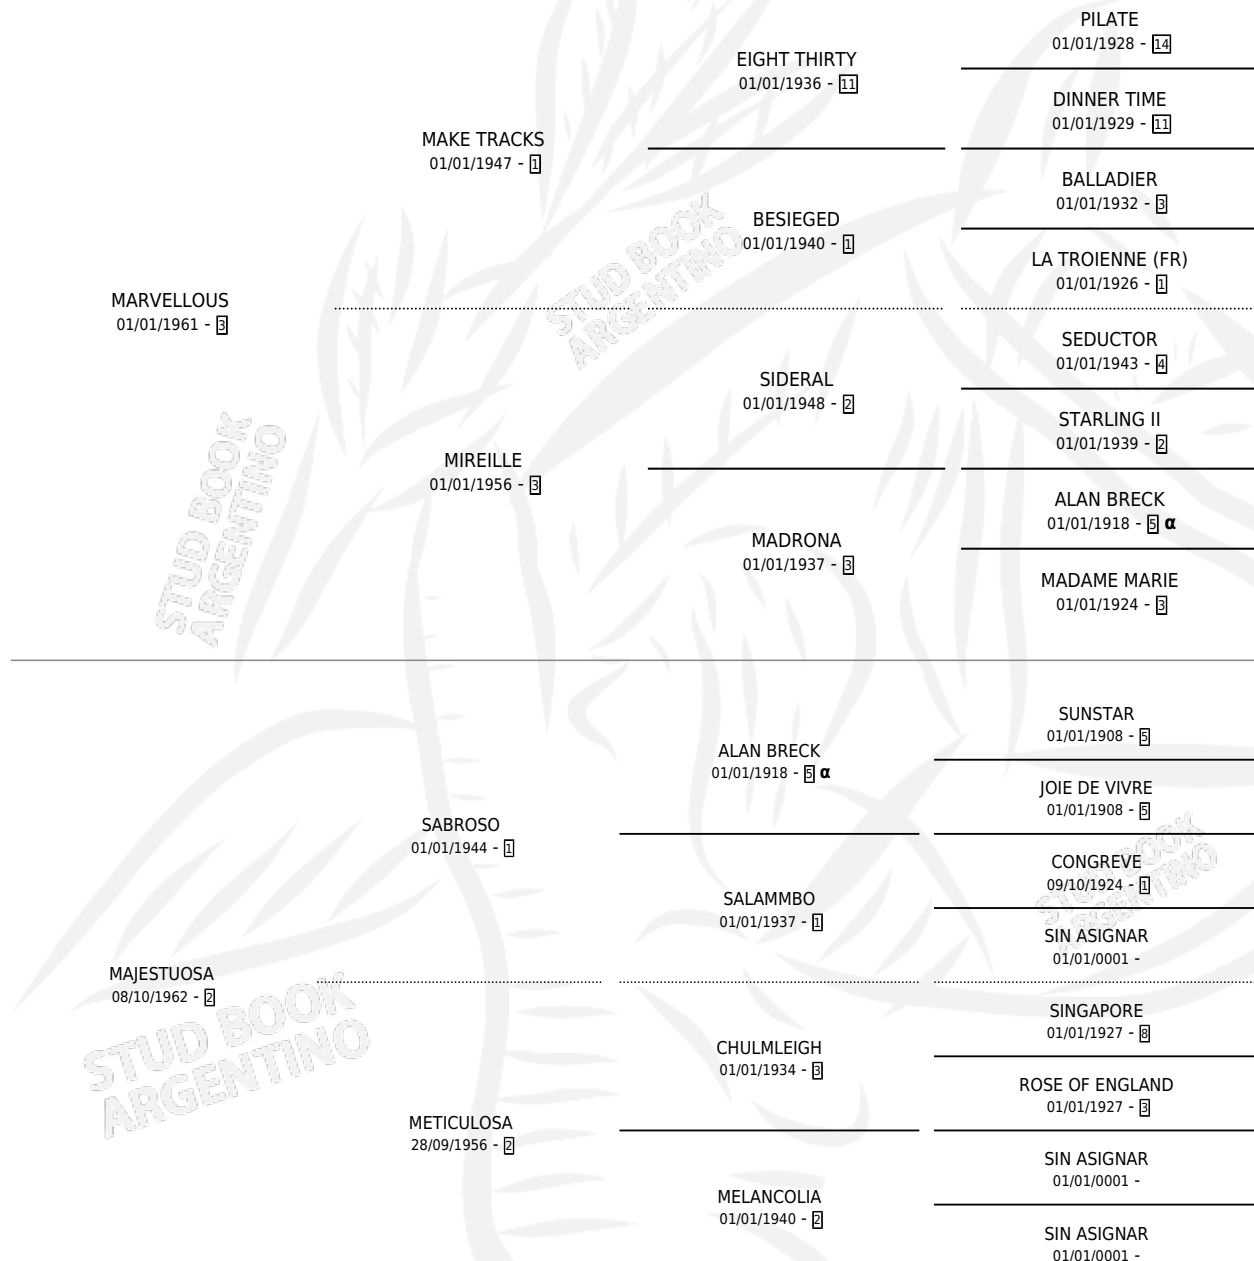

MARVEDI

por MARVELLOUS y MAJESTUOSA por SABROSO

Argentina · Hembra · Alazan · SP · 08/10/1977
Familia 2-a · Volumen 29

ESTADO

TIPIFICACIÓN SANGUÍNEA	X
TIPIFICACIÓN POR ADN	X
PASAPORTE	X
IDENTIFICACIÓN POR MICROCHIP	X
REPRODUCTOR	✓

Lugar de nacimiento: Campo particular

Criador: Meira Victor Edgardo

~

HIJOS

	MACHOS	HEMBRAS
4 NACIERON	2	2
1 CORRIERON	0	1

SIN ACTUACIONES

PEDIGREE

INBREEDING : α

S

mientos 4 / Efectividad 50.00%

PADRILLO	PRODUCTO	CRIADOR	1ER SERVICIO	ÚLTIMO SERVICIO
EL TEMERARIO	∅		08/10/1990	18/12/1990
MARVEDI	∅		25/10/1989	27/10/1989
EL TEMERARIO	MARVELL (H A, 18/10/1989)	EL OREJANO	21/08/1988	14/11/1988
EL TEMERARIO	∅		07/11/1987	11/11/1987
EL TEMERARIO	MUJER TEMIDA (H A, 31/10/1987)	EL OREJANO	18/11/1986	20/11/1986
EL PICARO	PICARISIMO (M A, 29/09/1986)	EL OREJANO	01/09/1985	13/10/1985
CALYDON	MATIENZO (M A, 30/09/1984)	EL OREJANO		
JET PLANE	∅			