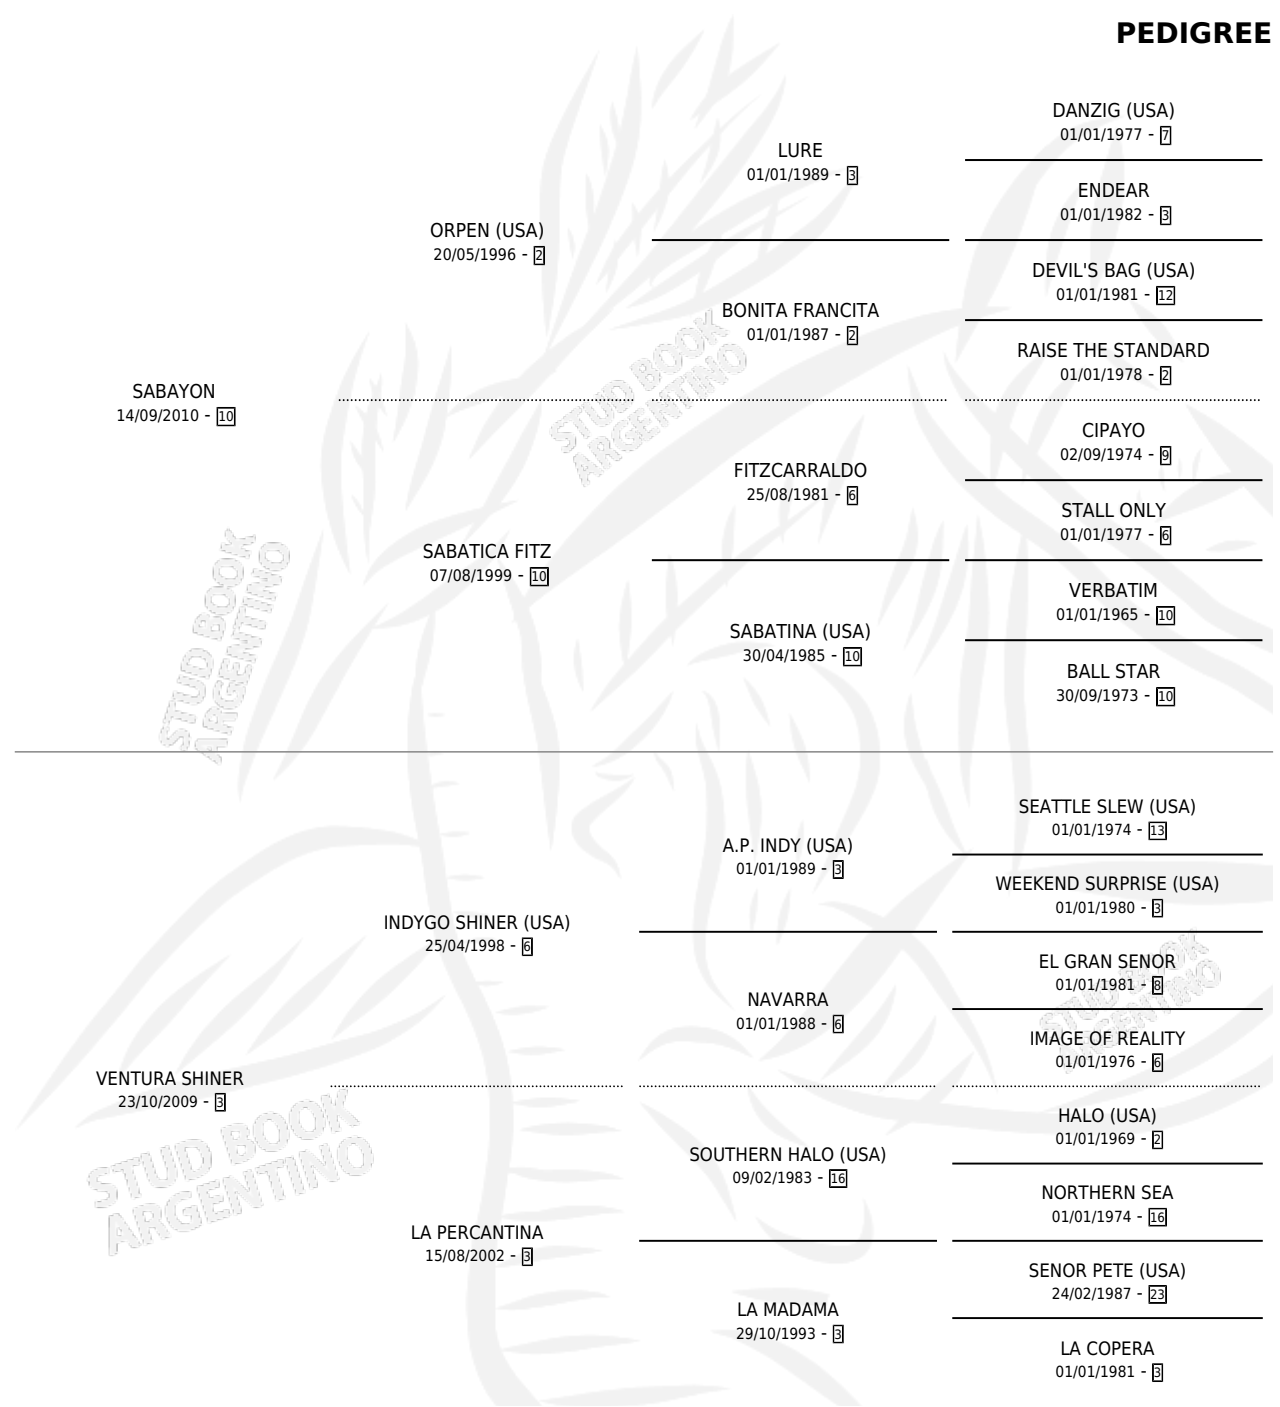

TAYU LO

por **SABAYON** y **VENTURA SHINER** por **INDYGO SHINER**
(USA)

Argentina · Macho · Zaino · SP · 06/09/2017
Familia 3-h · Volumen 43

ESTADO

TIPIFICACIÓN SANGUÍNEA	X
TIPIFICACIÓN POR ADN	✓
PASAPORTE	✓
IDENTIFICACIÓN POR MICROCHIP	✓
REPRODUCTOR	X

Lugar de nacimiento: Campo particular
Criador: Martin Elina Beatriz

PEDIGREE

TAYU LO

Datos oficiales del Stud Book Argentino

Documento generado el 06/05/2026

studbook.org.ar